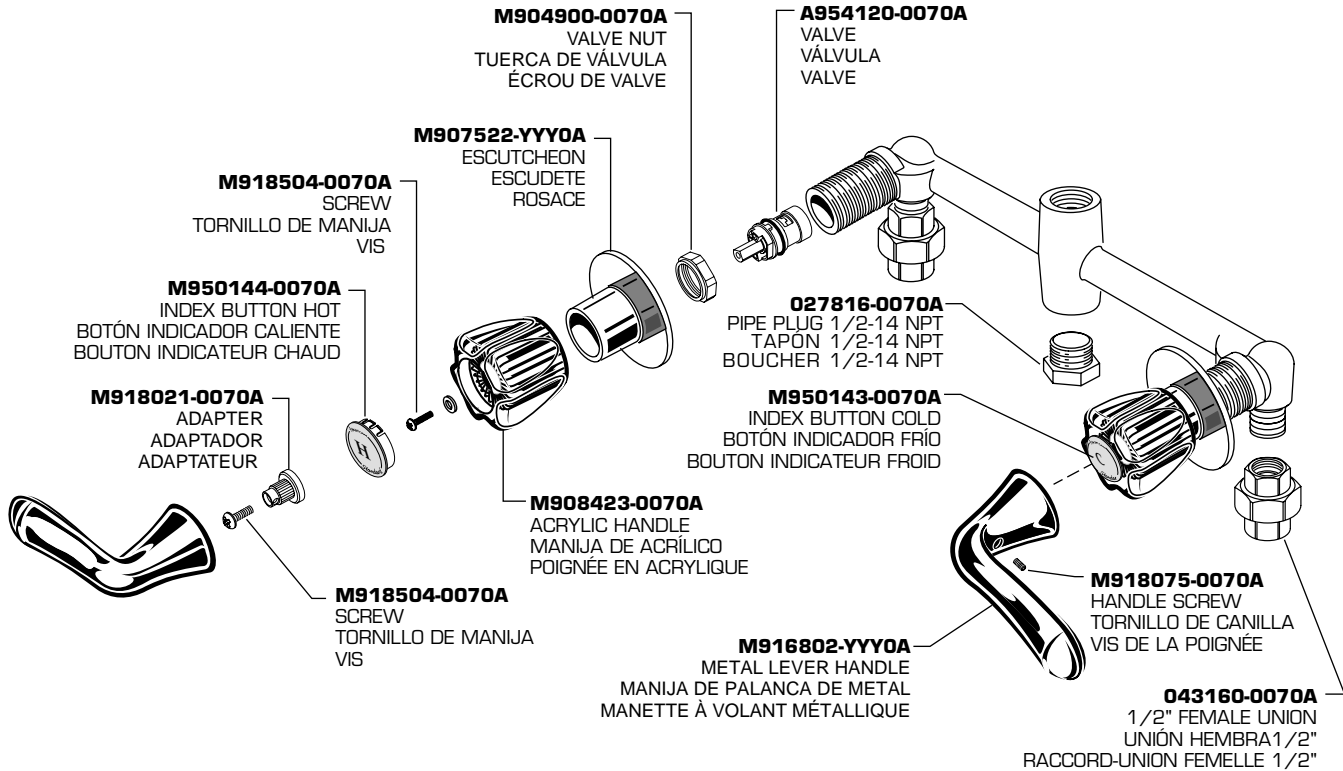

*American Standard*

**COLONY/COLONY SOFT  
TWO HANDLE BATH/SHOWER  
TINA/DUCHA DE 2 MANIJAS  
ROBINETS DE BAIN/DOUCHE À 2 POIGNÉES**

**MODEL NUMBER  
NÚMERO DE MODELO  
NUMÉRO DE MODÈLE**

<b>LEVER HANDLE</b>	<b>3275 501</b>
<b>MANIJA DE PALANCA</b>	<b>3275.502</b>
<b>MANETTE À VOLANT</b>	<b>3275.505</b>
<b>ACRYLIC HANDLE</b>	<b>3275 301</b>
<b>MANIJA ACRÍLICA</b>	<b>3275.302</b>
<b>POIGNÉE EN ACRYLIQUE</b>	<b>3275.305</b>

Replace the "YYY" with appropriate finish code  
Reemplaze las letras "YYY" por el código de acabado  
Remplacer le "YYY" par le code de finition approprié

CHROME, CROMO, CHROME	002
POLISHED BRASS, BRONCE PULIDO, LAITON POLI	099