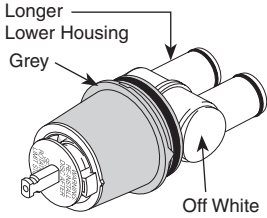

Cartridge Summary Reference Sheet

Units shipped in March 2006 and after.

MultiChoice® 13/14

Order RP46074 to Replace Cartridge.

Units shipped before March 2006.