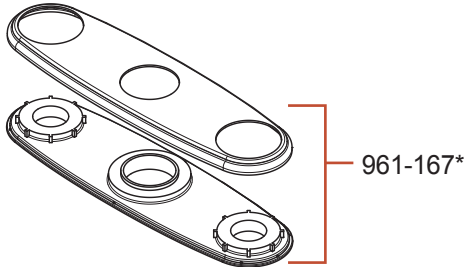

F-531-HN • Parts Explosion • Esquema de piezas • Vue éclatée des pièces

Optional Deck and Putty plates are separately ordered.

Cubierta opcional y las placas de masilla se solicitan por separado.
Pont facultatif et plaques putty sont commandés séparément.

	English	Español	Français
*	Replace * with Finish Letter	Sustitue * con la letra de acabado	Remplace * avec la lettre de finition
Y	Tuscan Bronze	Bronce Toscano	Bronze Le Toscan

If outer handle holes placement is longer than 15", order Extension Hose 951-898.

Si la colocación del los agujeros extremos es más larga que 15 pulg, ordene la manguera de extensión 951-898.

Si le placement du trou externe est plus long que 15 po., commandez le tuyau d'extension 951-898.