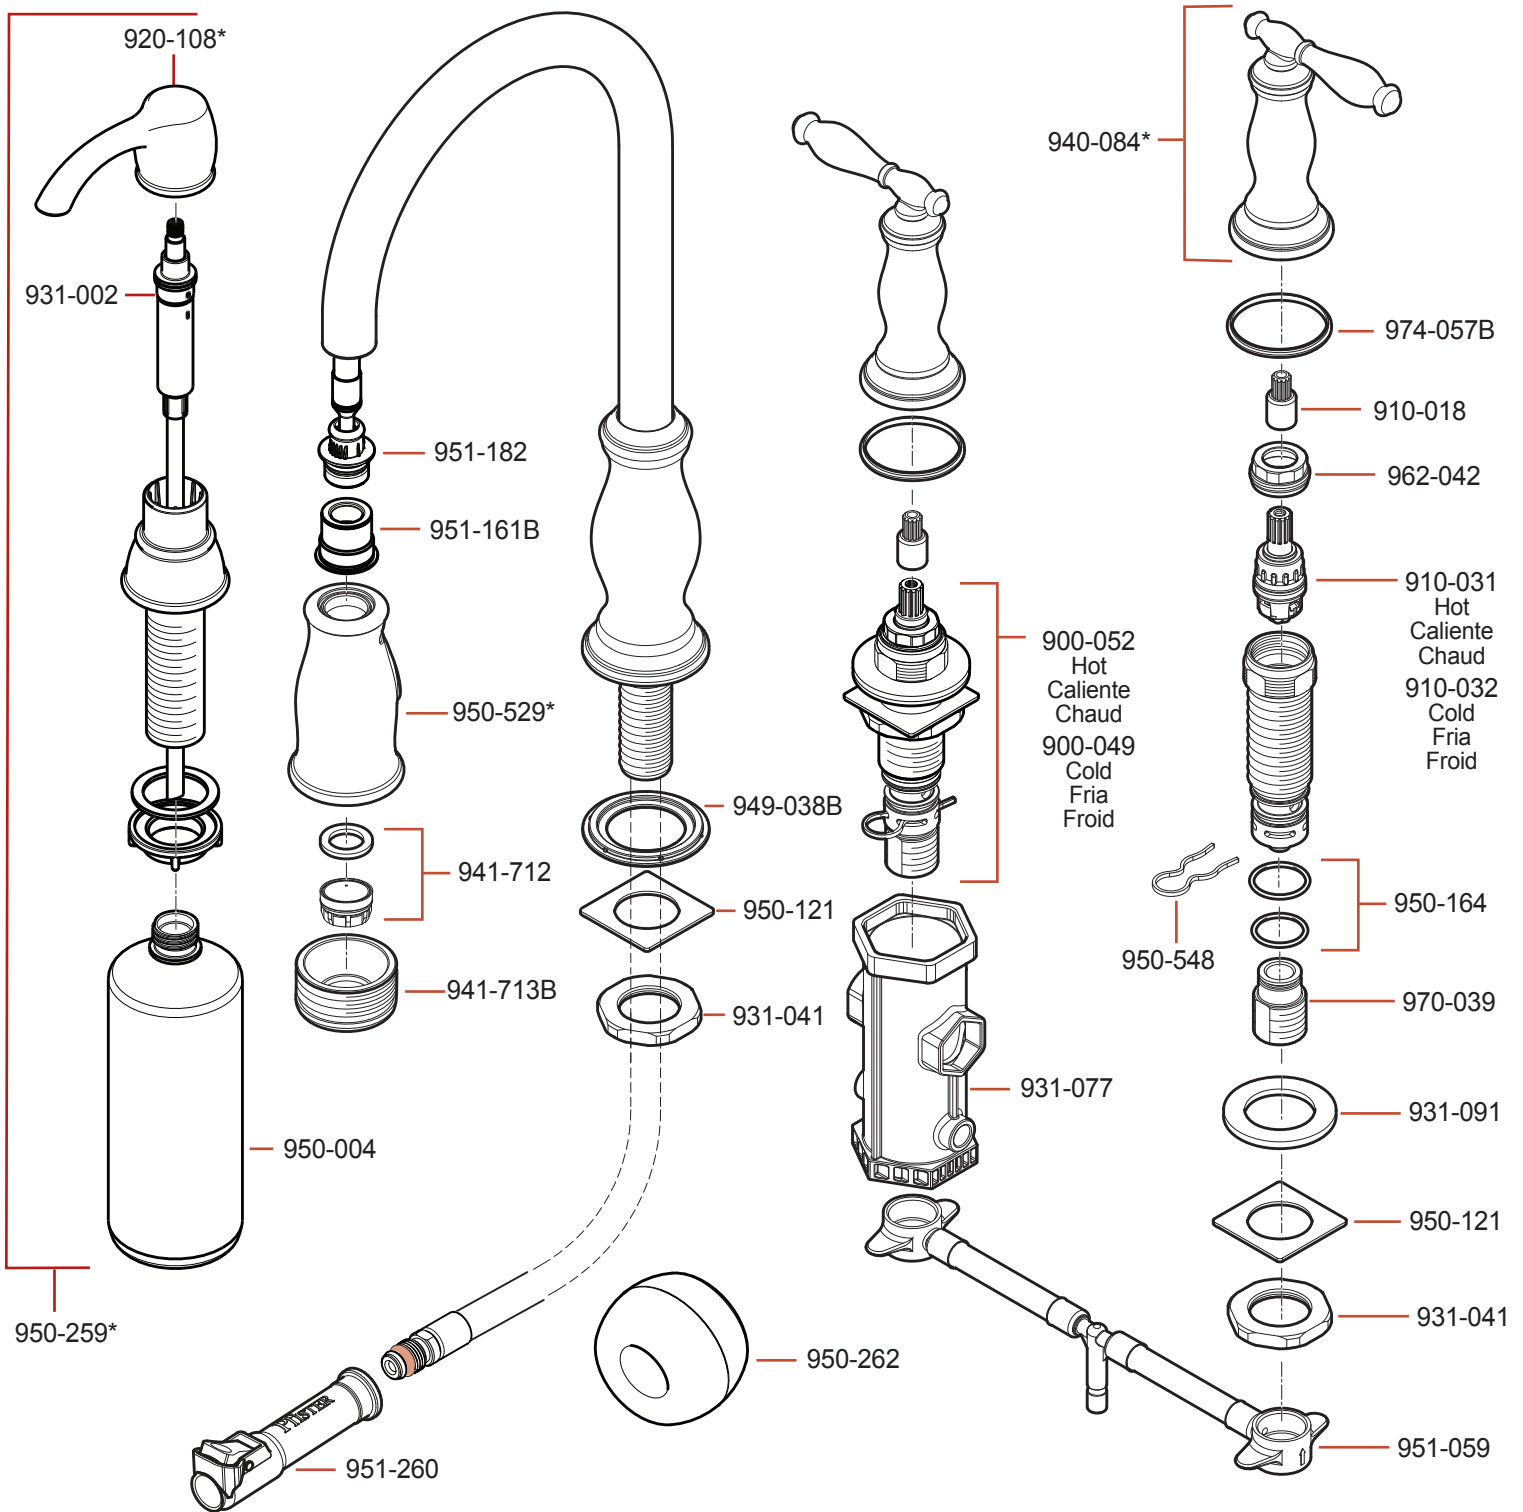

F-531-HN • Parts Explosion • Esquema de piezas • Vue éclatée des pièces

Optional Deck and Putty plates are separately ordered.

Cubierta opcional y las placas de masilla se solicitan por separado.
Pont facultatif et plaques putty sont commandés séparément.

	English	Español	Français
*	Replace * with Finish Letter	Sustitue * con la letra de acabado	Remplace * avec la lettre de finition
Y	Tuscan Bronze	Bronce Toscano	Bronze Le Toscan

If outer handle holes placement is longer than 15", order Extension Hose 951-898.

Si la colocación del los agujeros extremos es más larga que 15 pulg, ordene la manguera de extensión 951-898.

Si le placement du trou externe est plus long que 15 po., commandez le tuyau d'extension 951-898.