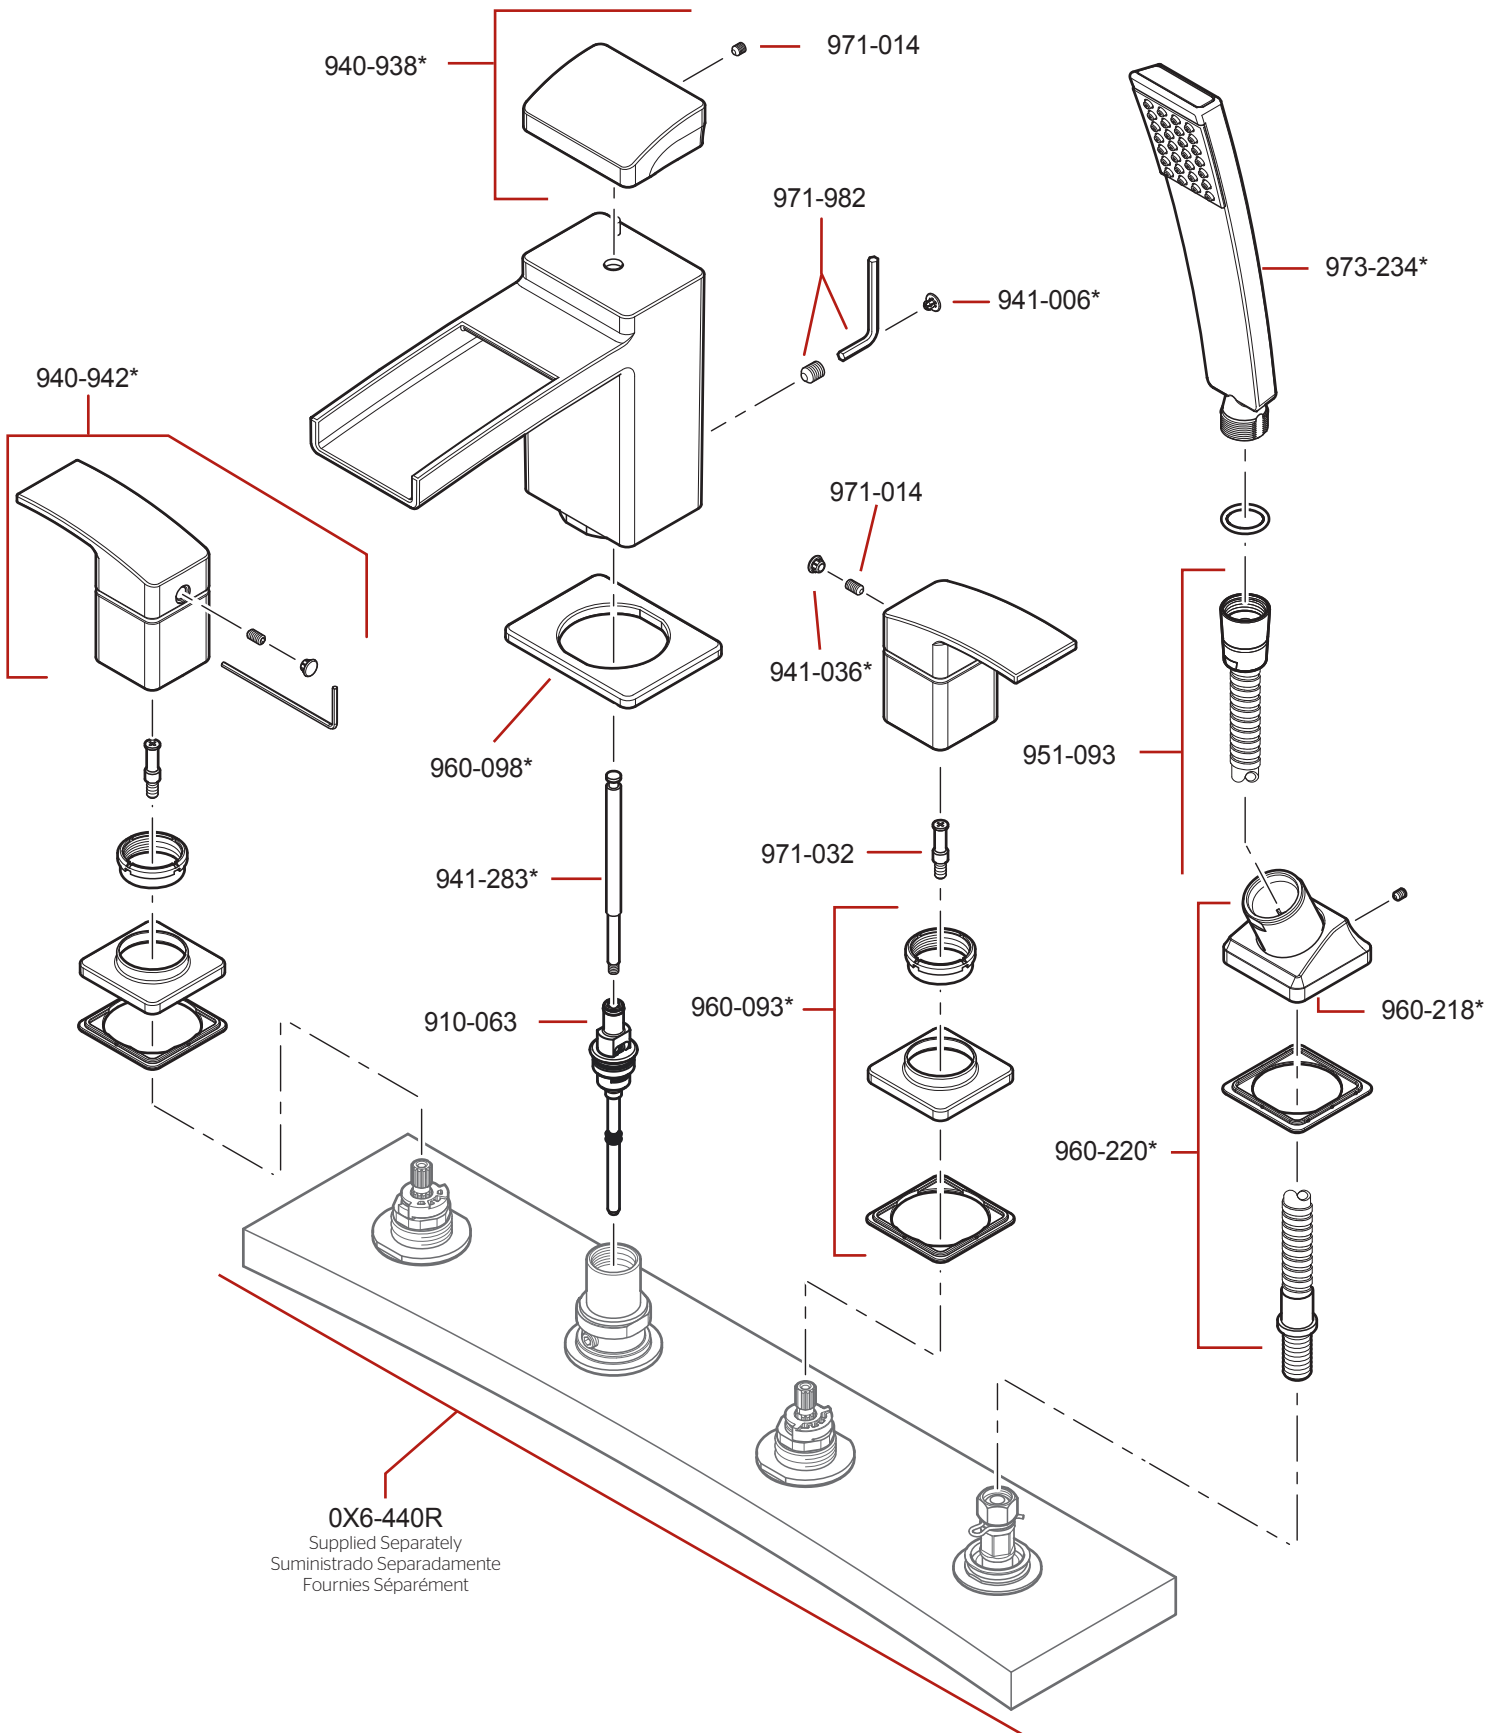

LG6-4DF • Parts Explosion • Esquema de piezas • Vue éclatée des pièces

	English	Español	Français
•	Replace * with Finish Letter	Substituye * con la letra de acabado	Remplace * avec la lettre de finition
A	Polished Chrome	Cromo Pulido	Chrome Poli
B	Black	Negra	Noire
J	PVD Brushed Nickel	PVD Niquel Cepillado	PVD Nickel Brosse