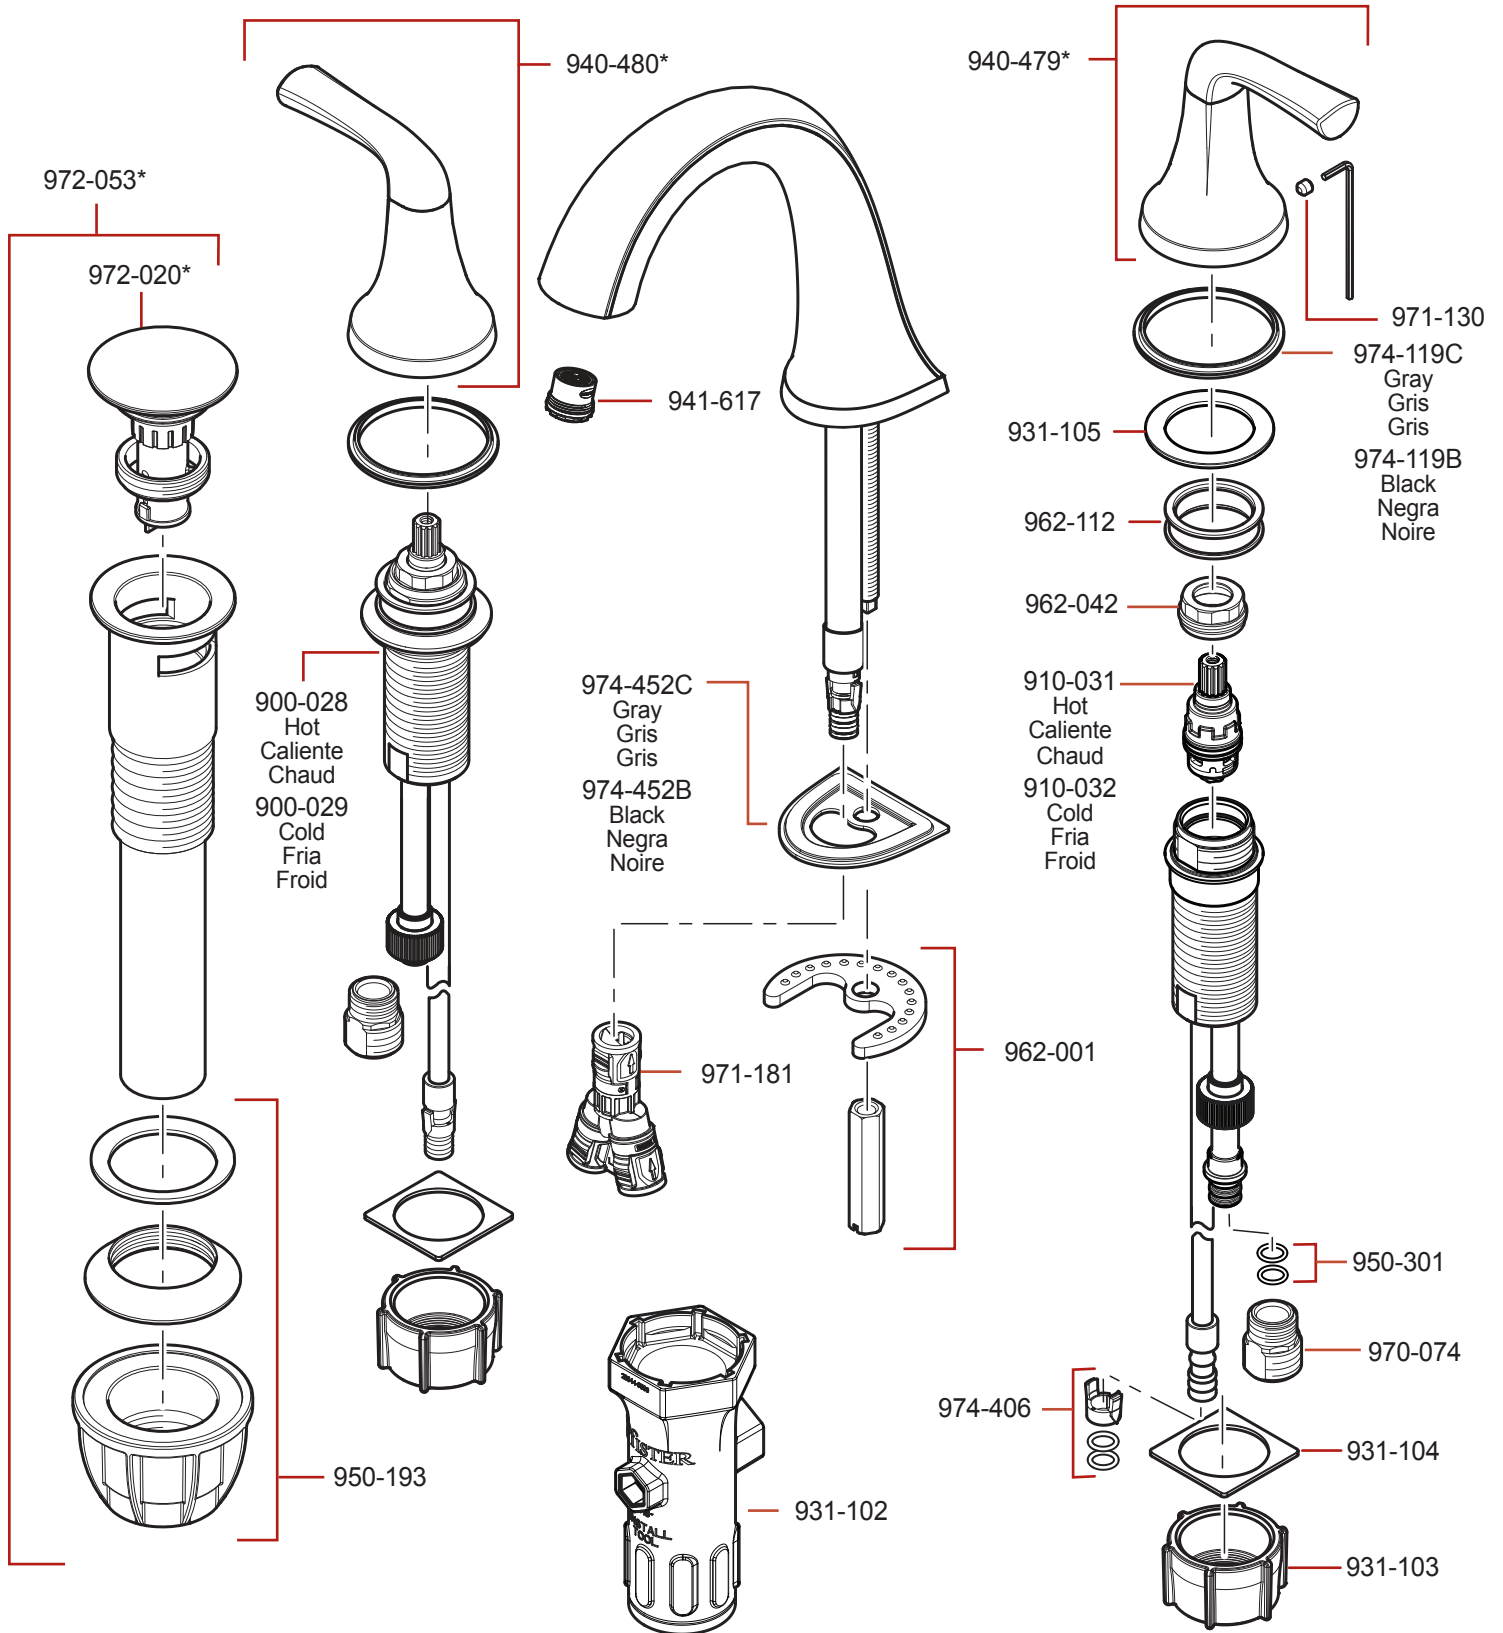

LF-049-LR • Parts Explosion • Esquema de piezas • Vue éclatée des pièces

	English	Español	Français
*	Replace * with Finish Letter	Sustitue * con la letra de acabado	Remplace * avec la lettre de finition
A	Polished Chrome	Cromo Pulido	Chrome Poli
B	Matte Black	Negra Mate	Noir Mat
GS	Brushed Nickel with Spot Defense	Niquel Cepillado con Spot Defense	Nickel Brosse avec Spot Defense
Y	Tuscan Bronze	Bronce Toscano	Bronze Le Toscan

If installation surface depth is thicker than 2", order Valve Extension Kit 900-072 / 900-073.

Si la profundidad superficie del fregadero es más gruesa que 51mm, por favor pida la pieza de repuesto 900-072 / 900-073.
Si la profondeur de la surface de montage est plus épaisse que 51mm, SVP commandez le kit d'extension 900-072 / 900-073.