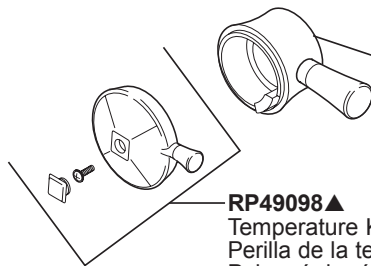

Models / Modelos / Modèles  
**T60040, T60240 & T60440**

**RP42431▲**  
 1.75 GPM Showerhead  
 6.6 L/Min Cabeza de regadera  
 6.6 L/Min Pomme de douche

**RP42431▲-2.5**  
 2.5 GPM Showerhead  
 (included w/ T60240 & T60440)  
 9.5 L/Min Cabeza de regadera  
 (incluidas con T60240 y T60440)  
 9.5 L/Min Pomme de douche  
 (inclus avec T60240 et T60440)

**RP49090**  
 Trim Screws  
 Atornillos de franja  
 Vis de finition

**RP12630**  
 Longer Screws  
 Tornillos más grandes  
 Vis plus longues

**RP47201**  
 Cartridge Assembly  
 Cartucho  
 Cartouche

**RP49088**  
 Spacer  
 Separadores  
 Pièce d'espacement

**RP50879▲**  
 Trim Sleeve  
 Manga de franja  
 Manchon de finition

**RP49089▲**  
 Trim Ring  
 Aro de accesorio  
 Anneau décoratif

**RP23336**  
 O-Ring  
 Anillo "O"  
 Joint torique

**RP49099▲**  
 Handle Assembly  
 Ensamble de la manija  
 Poignée

**RP49098▲**  
 Temperature Knob, Cover & Screw  
 Perilla de la temperatura, cubierta y tornillo  
 Poignée de réglage de température et vis