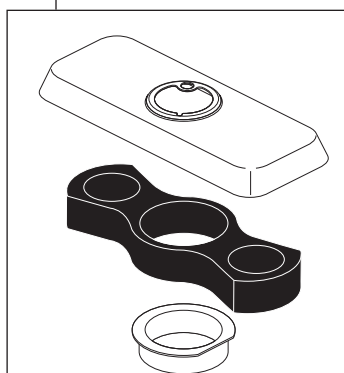

Models/Modelos/Modèles
 552-LF-MPU, 552-LF-LPU & 752-LF,
 Series/Series/Seria
Tesla™

▲ Specify Finish
 Especificar el Acabado
 Préciser le Fini

RP48428
RP48428-1.2
 Aerator & Wrench
 Aereador y Llave
 Aérateur et Clé

RP47029
 Bracket
 Abrazadera
 Support

RP47030
 Nut & Wrench Assembly
 Ensamble de Tuerca y Llave
 Écrou et clé

RP78706▲
 Escutcheon with Gasket (3 Hole)
 Chapetón y Empaque (3 agujeros)
 Boîtier et Joint (3 trous)

RP78712▲
 Handle
 Manija
 Manette

RP78714
 Bonnet Nut
 Tuerca del Bonete
 Chapeaux Fileté

RP78715
 Valve Assembly
 Ensamble de la válvula
 Soupape

RP78709
 Set Screw
 Tornillo de Ajuste
 Vis de Calage

RP78710▲
 Lift Rod & Finial
 Barra de Alzar y Pomo
 Tige de Manoeuvre et
 Grain de la Tirette