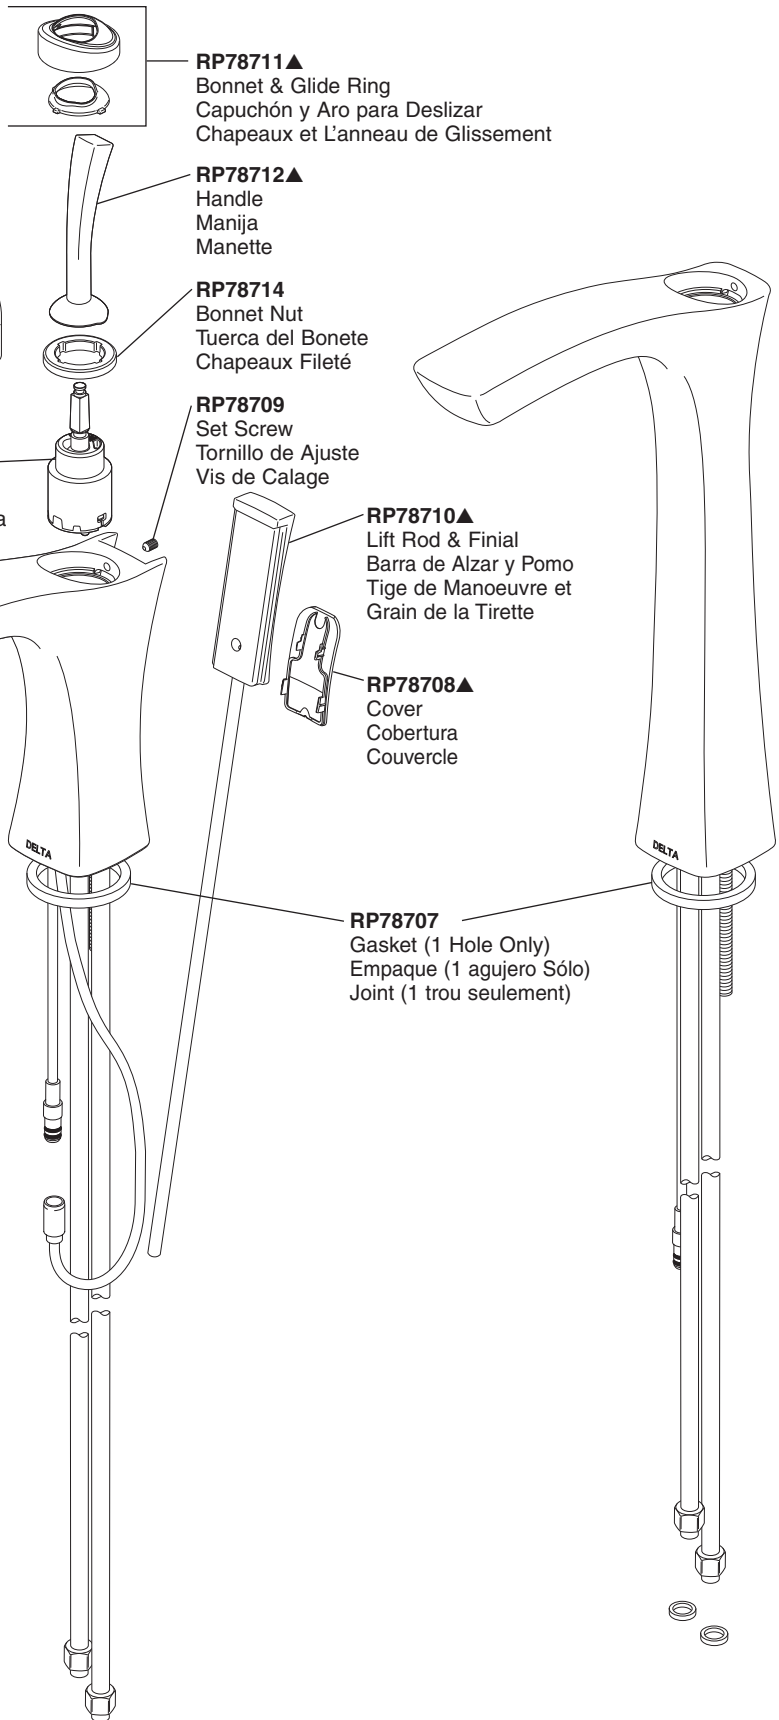

RP47029
 Bracket
 Abrazadera
 Support

RP47030
 Nut & Wrench Assembly
 Ensamble de Tuerca y Llave
 Écrou et clé

RP78706▲
 Escutcheon with Gasket (3 Hole)
 Chapetón y Empaque (3 agujeros)
 Boîtier et Joint (3 trous)

RP78712▲
 Handle
 Manija
 Manette

RP78714
 Bonnet Nut
 Tuerca del Bonete
 Chapeaux Fileté

RP78715
 Valve Assembly
 Ensamble de la válvula
 Soupape

RP78709
 Set Screw
 Tornillo de Ajuste
 Vis de Calage

RP78710▲
 Lift Rod & Finial
 Barra de Alzar y Pomo
 Tige de Manoeuvre et
 Grain de la Tirette

RP78708▲
 Cover
 Cobertura
 Couvercle

RP78707
 Gasket (1 Hole Only)
 Empaque (1 agujero Sólo)
 Joint (1 trou seulement)

RP51243
 Gaskets
 Empaques
 Joints

Models/Modelos/Modèles
 552-LF-MPU, 552-LF-LPU & 752-LF,
 552-LF-MPU-ECO, 552-LF-LPU-ECO
 & 752-LF-ECO
 Series/Series/Seria
Tesla™