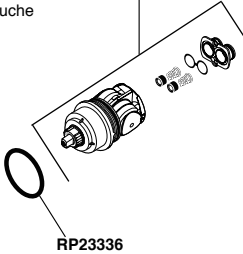

T17059, T17259 & T17459 Models / Modelos / Modèles

RP70175▲
Showerhead
Cabeza de Rogadora
Pomme de Douche

RP6023▲
Shower Arm
Brazo de la Rogadora
Tuyau de Pomme de Douche

RP6025▲
Shower Flange
Pestaña de la Rogadora
Collerette

RP196▲
Trim Screws/Atornillos de
Franja/Vis de Finition

RP12630▲
For Longer Screws
Para Tornillos Más Grandes
Pour Vis Plus Longues

***RP46463**
Cartridge Assembly
Cartucho
Cartouche

RP73374▲
Escutcheon
Roseta
Rosace avec Orifice

RP50880▲
Trim Sleeve
Manga de Franja
Manchon de Finition

RP23336
O-Ring
Anillo "O"
Joint Torique

RP32105
Screw/Tornillo/Vis
NOTE: Do NOT
overtighten screw.
NOTA: NO apriete
demasiado el
tornillo.
NOTE: NE serrez
PAS trop la vis.

RP32102
Rotational Limit Stop
Tope para Limitar
Butée Rotative

RP28598
Decal (Red/Blue)
Etiqueta (Rojo/Azul)
Etiquette (Rouge/Bleu)

RP73371▲
Tub Spout/Pull-Up Diverter
Tubo de Salida para Bañera/
Botón Desviador de Alzar
Bec/avec dérivation à tirette