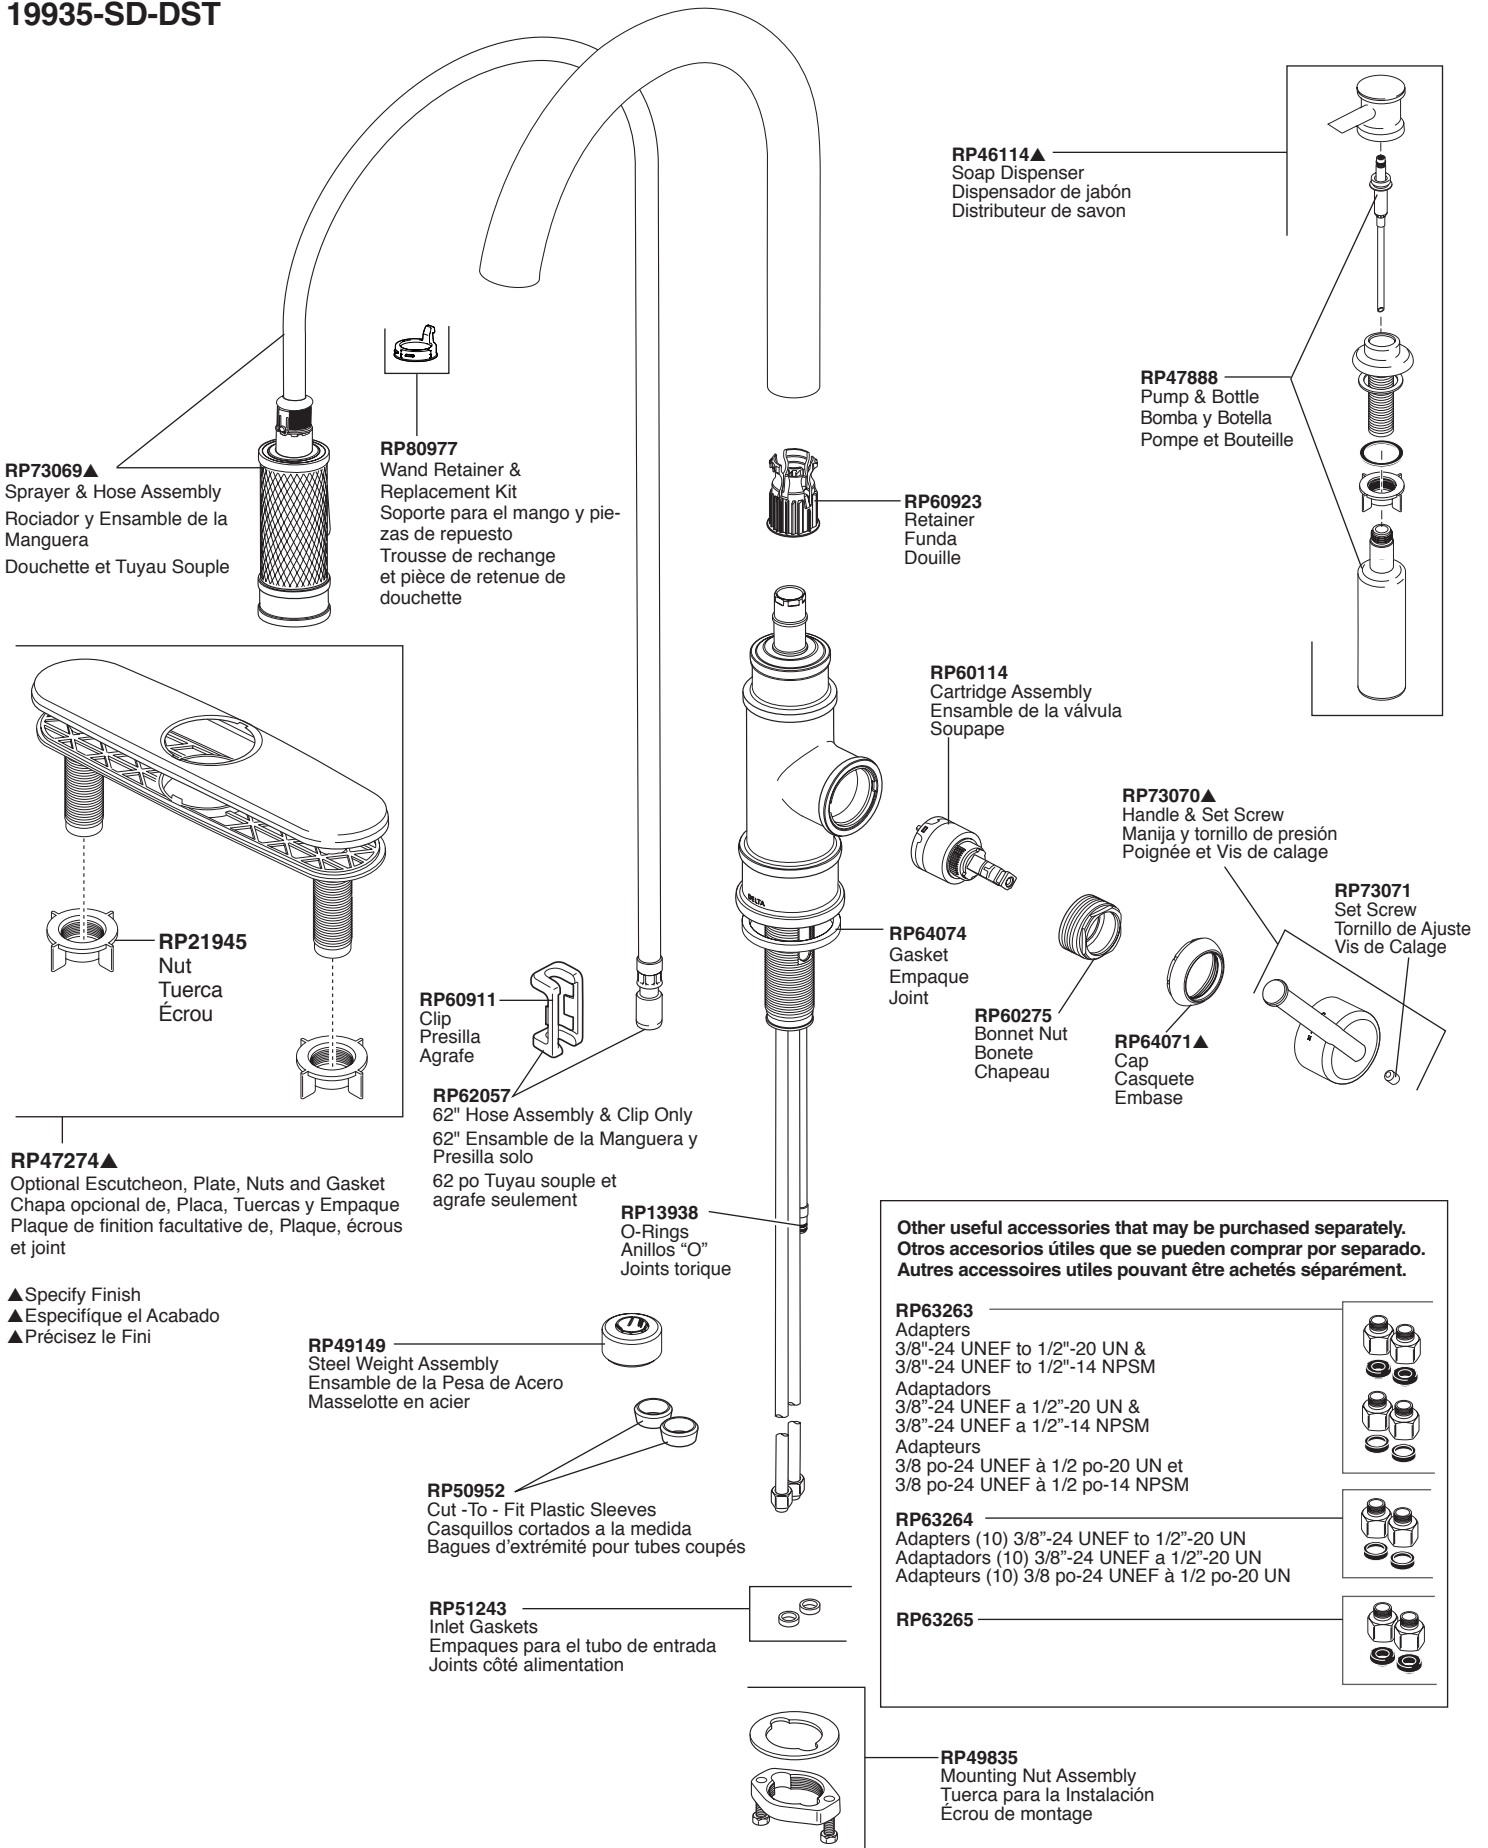

19935-SD-DST

▲Specify Finish
▲Especifique el Acabado
▲Précisez le Fini

Other useful accessories that may be purchased separately.
Otros accesorios útiles que se pueden comprar por separado.
Autres accessoires utiles pouvant être achetés séparément.

RP63263
Adapters
3/8"-24 UNEF to 1/2"-20 UN &
3/8"-24 UNEF to 1/2"-14 NPSM
Adaptadors
3/8"-24 UNEF a 1/2"-20 UN &
3/8"-24 UNEF a 1/2"-14 NPSM
Adaptateurs
3/8 po-24 UNEF à 1/2 po-20 UN et
3/8 po-24 UNEF à 1/2 po-14 NPSM

RP63264
Adapters (10) 3/8"-24 UNEF to 1/2"-20 UN
Adaptadors (10) 3/8"-24 UNEF a 1/2"-20 UN
Adaptateurs (10) 3/8 po-24 UNEF à 1/2 po-20 UN

RP63265