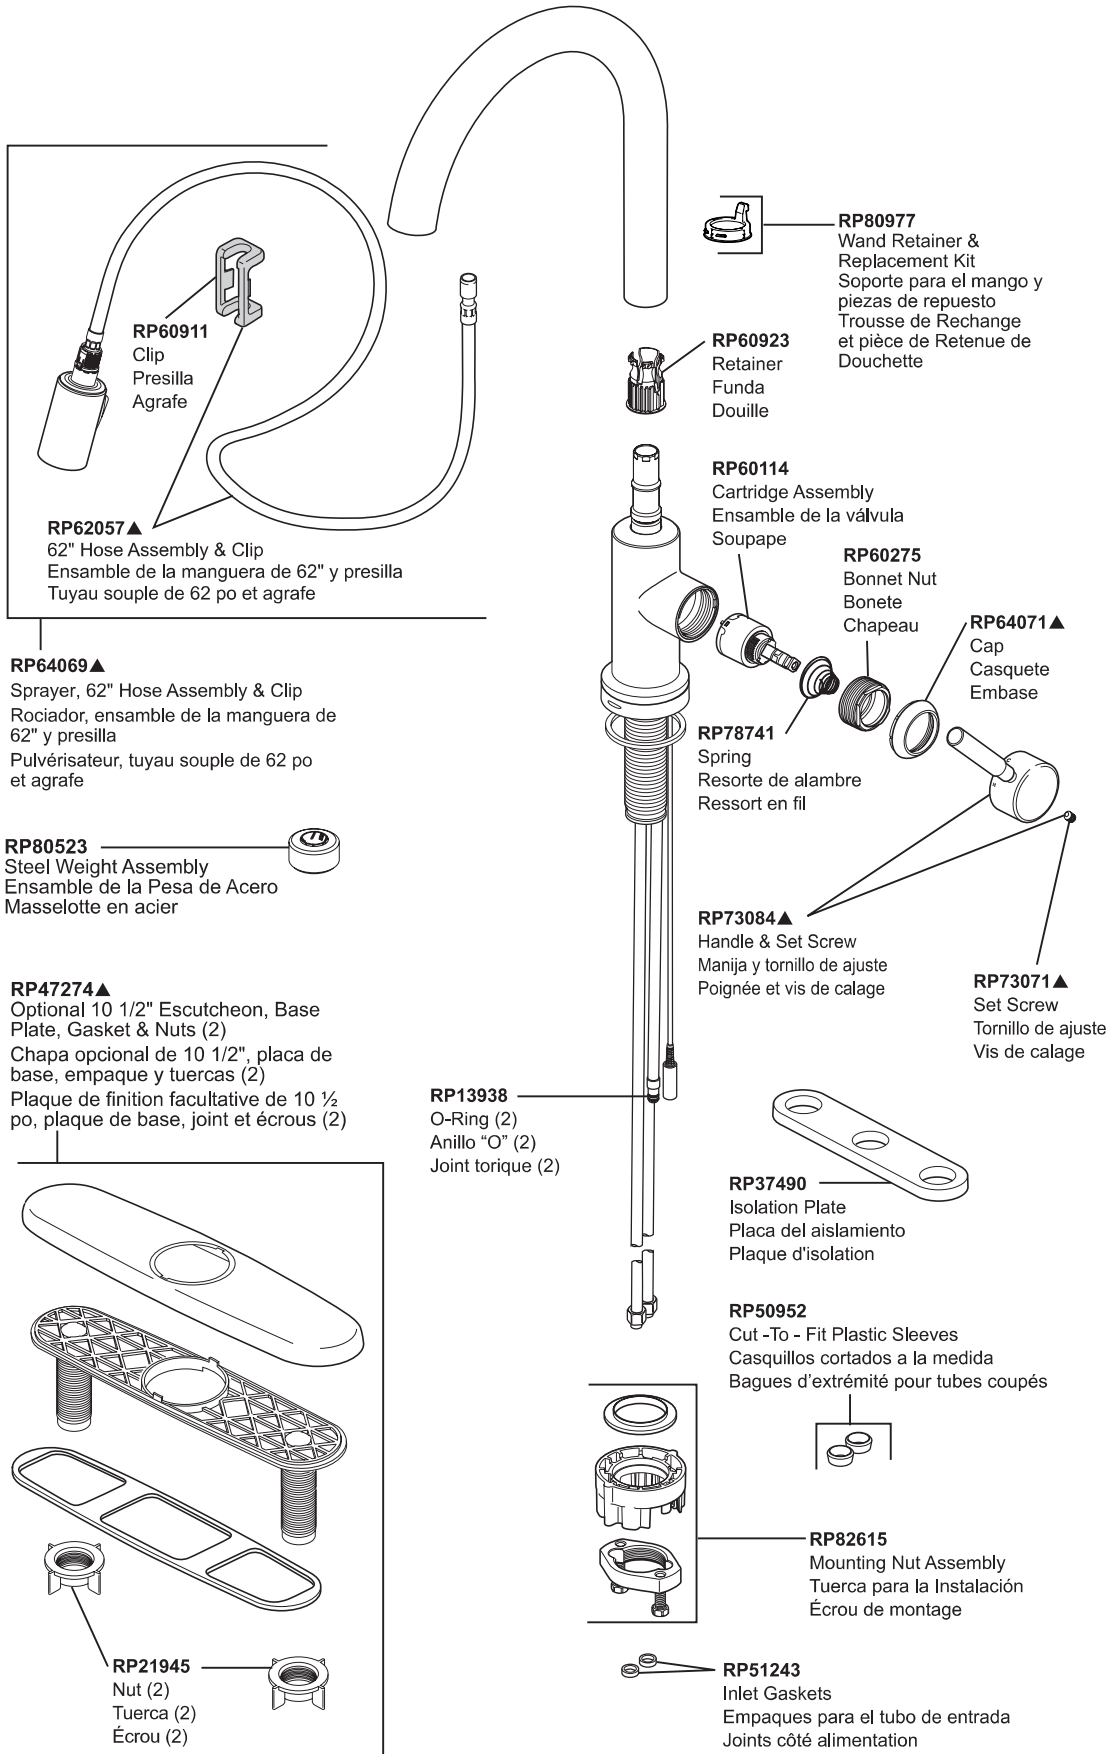

TRASK™

Model/Modelo/Modèle
19933T-SD-DST

▲Specify Finish / Especificque el Acabado / Précisez le Fini