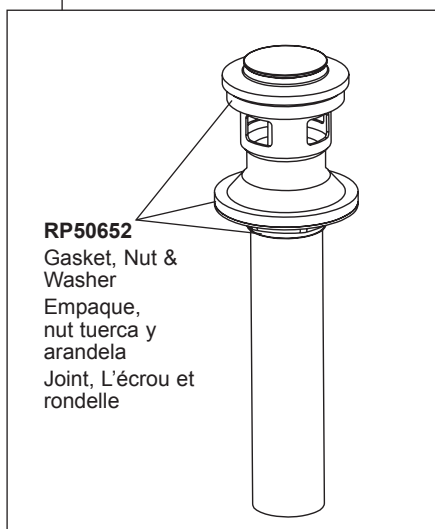

Models/Modelos/Modèles
 559HA-▲-DST
 Series/Series/Seria
Trinsic® HA

RP71260 (1.5 GPM)
RP71260-1.2 (1.2 GPM)
 Aerator, Gasket & Wrench
 Aireador, Empaque y Llave
 Aérateur, Joint et Clé

RP73805 (1.0 GPM)
 Aerator, Gasket & Wrench
 (not included)
 Aireador, Empaque y Llave
 (no se incluido)
 Aérateur, Joint et Clé en
 (non inclus)

RP73806 (0.5 GPM)
 Aerator, Gasket & Wrench
 (not included)
 Aireador, Empaque y Llave
 (no se incluido)
 Aérateur, Joint et Clé en
 (non inclus)

33W576▲
 Springloaded Pop-up (includes drain plug)
 Automático a resorte (incluye el tapón de desagüe)
 Bouton à ressort (inclut le bouchon de vidange)

RP50652
 Gasket, Nut & Washer
 Empaque, nut tuerca y arandela
 Joint, L'écrou et rondelle

RP73000
 Valve Assembly
 Ensemble de la válvula
 Soupape

RP7449
 O-Ring
 Anillo "O"
 Joint Torique

RP75405
 Bonnet Nut
 Tuerca del Bonete
 Chapeaux Fileté

RP73168
 Gasket
 Empaque
 Joint

RP72993▲
 Cap
 Casquillo
 Embase

RP72998
 Screw
 Tornillo
 Vis

RP72997▲
 Button
 Botón
 Bouton

RP72996▲
 Handle, Button & Screw
 Manija, Botón y Tornillo
 Manette, Bouton et Vis