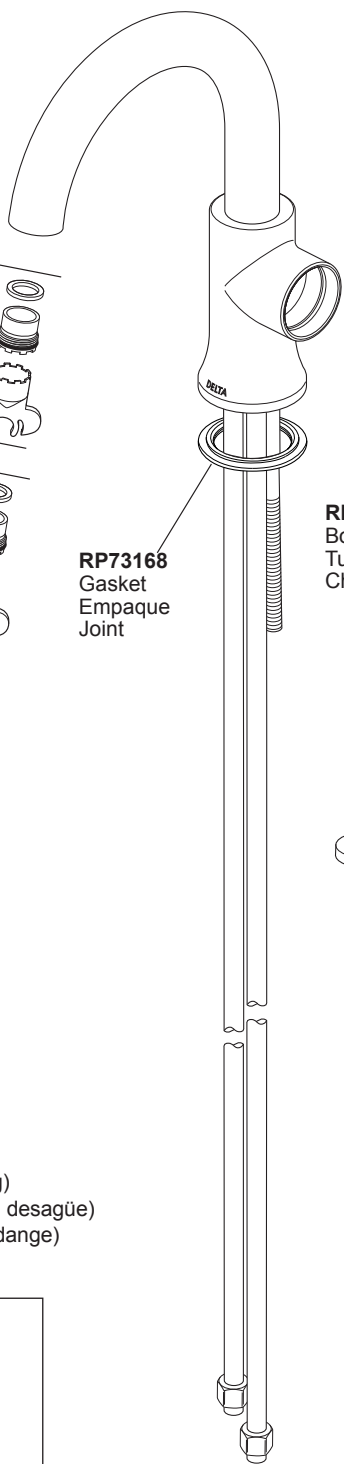

Models/Modelos/Modèles
 559HA-▲-DST
 Series/Series/Seria
Trinsic® HA

RP71260 (1.5 GPM)
RP71260-1.2 (1.2 GPM)
 Aerator, Gasket & Wrench
 Aireador, Empaque y Llave
 Aérateur, Joint et Clé

RP73805 (1.0 GPM)
 Aerator, Gasket & Wrench
 (not included)
 Aireador, Empaque y Llave
 (no se incluido)
 Aérateur, Joint et Clé en
 (non inclus)

RP73806 (0.5 GPM)
 Aerator, Gasket & Wrench
 (not included)
 Aireador, Empaque y Llave
 (no se incluido)
 Aérateur, Joint et Clé en
 (non inclus)

33W576▲
 Springloaded Pop-up (includes drain plug)
 Automático a resorte (incluye el tapón de desagüe)
 Bouton à ressort (inclut le bouchon de vidange)

RP50652
 Gasket, Nut & Washer
 Empaque, nut tuerca y arandela
 Joint, L'écrou et rondelle

RP73000
 Valve Assembly
 Ensemble de la válvula
 Soupape

RP7449
 O-Ring
 Anillo "O"
 Joint Torique

RP75405
 Bonnet Nut
 Tuerca del Bonete
 Chapeaux Fileté

RP73168
 Gasket
 Empaque
 Joint

RP72993▲
 Cap
 Casquillo
 Embase

RP72998
 Screw
 Tornillo
 Vis

RP72997▲
 Button
 Botón
 Bouton

RP72996▲
 Handle, Button & Screw
 Manija, Botón y Tornillo
 Manette, Bouton et Vis