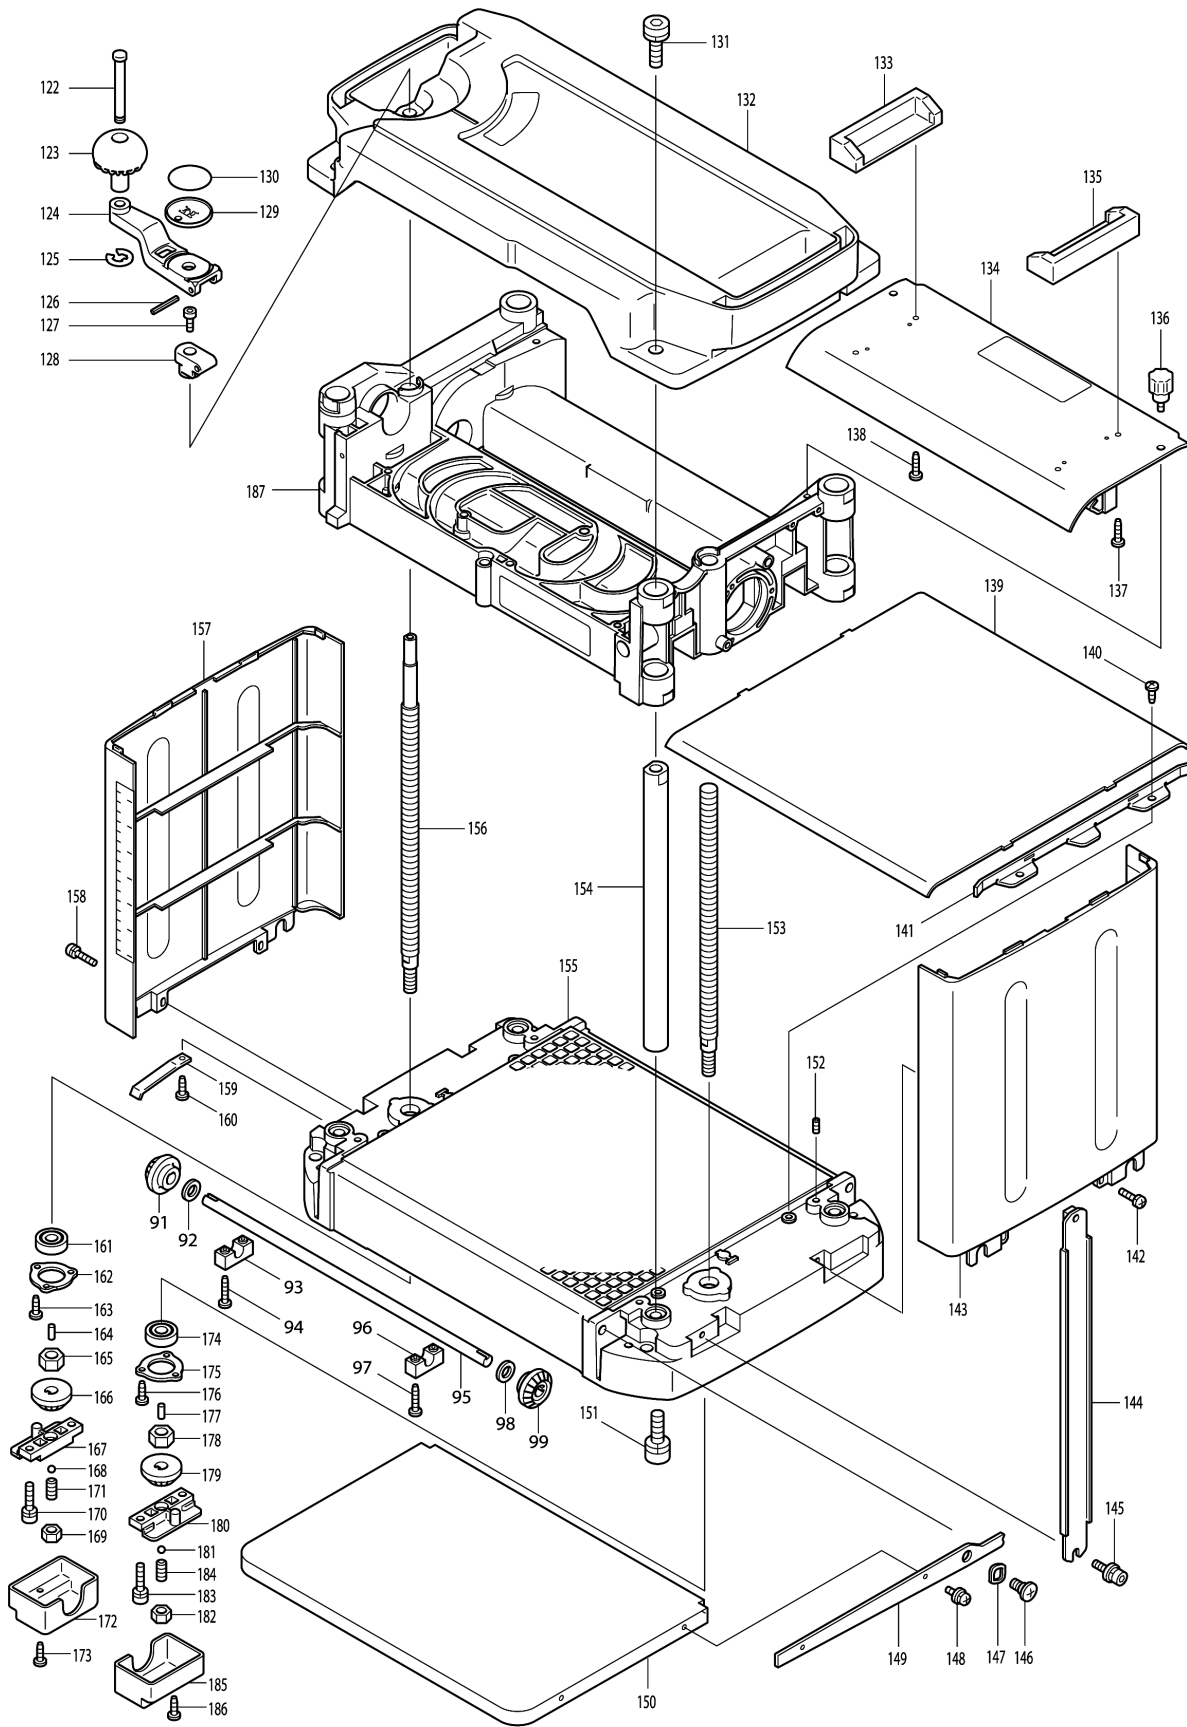

Model No.2012NB PLANER 304MM