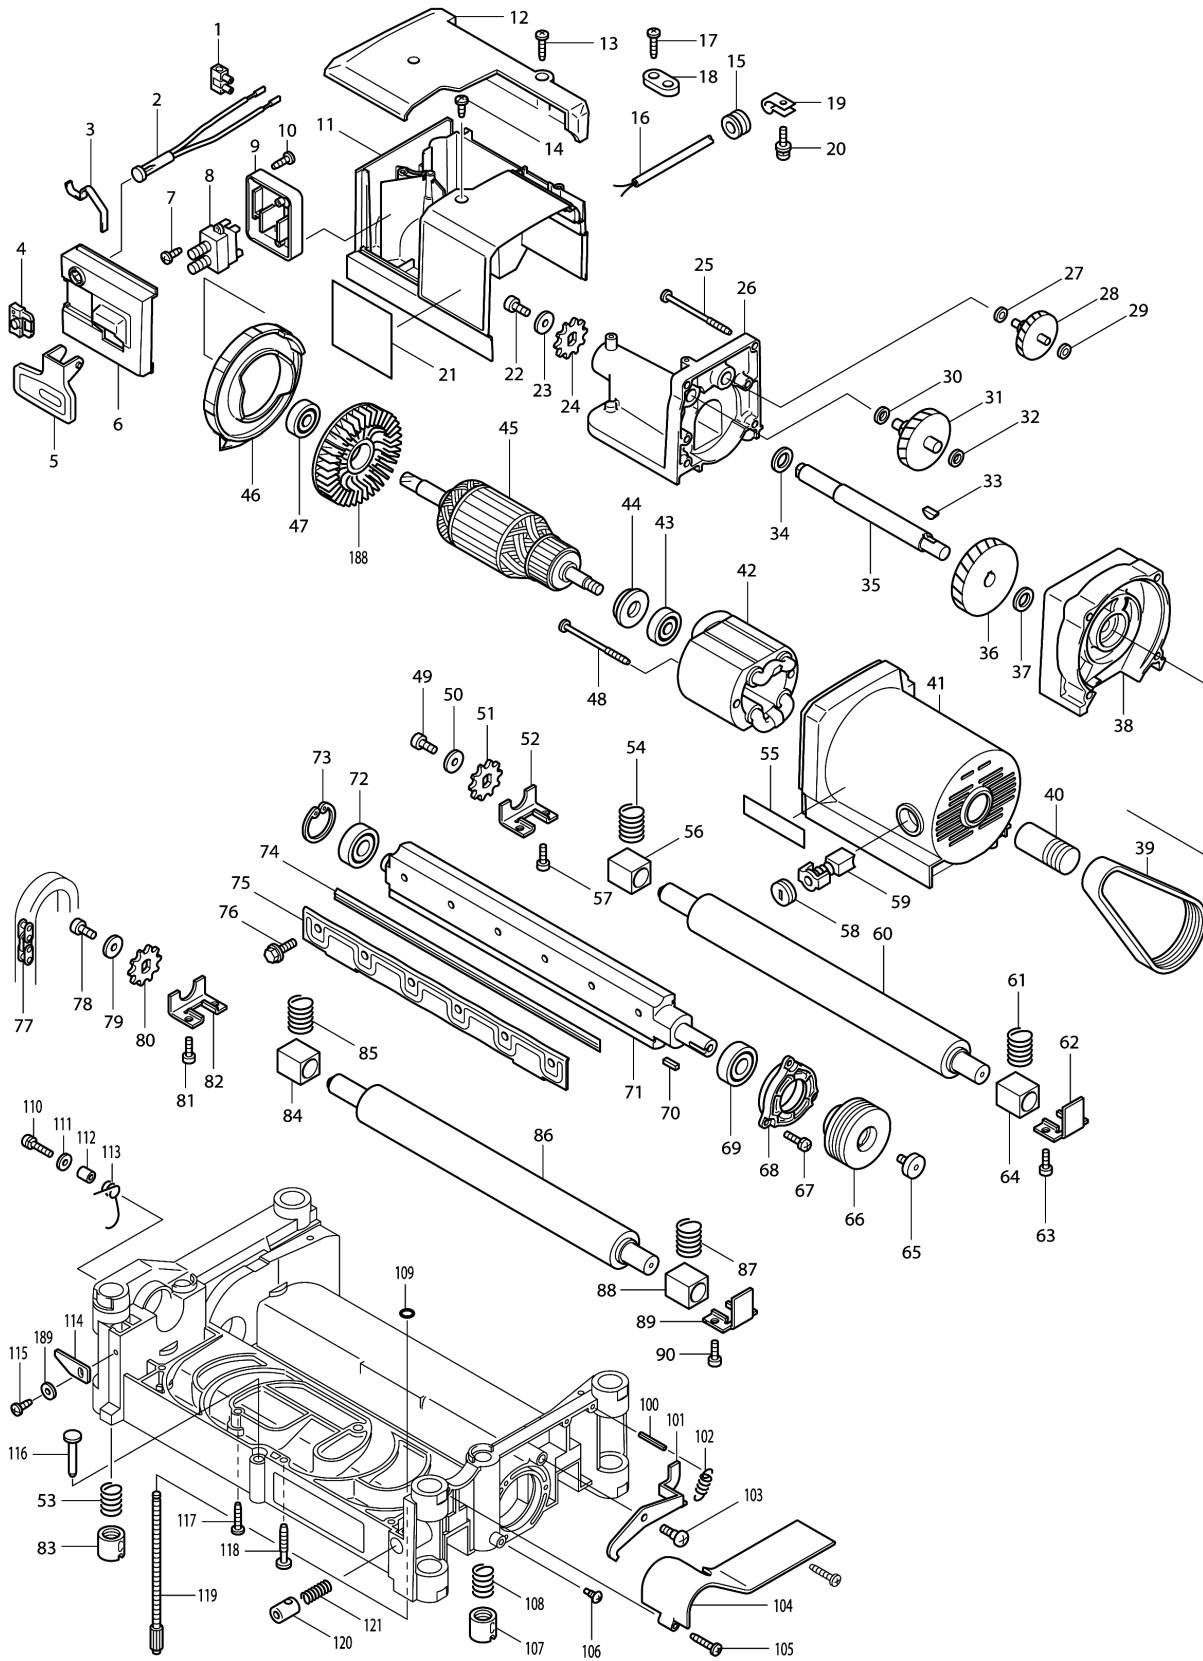

Model No.2012NB PLANER 304MM