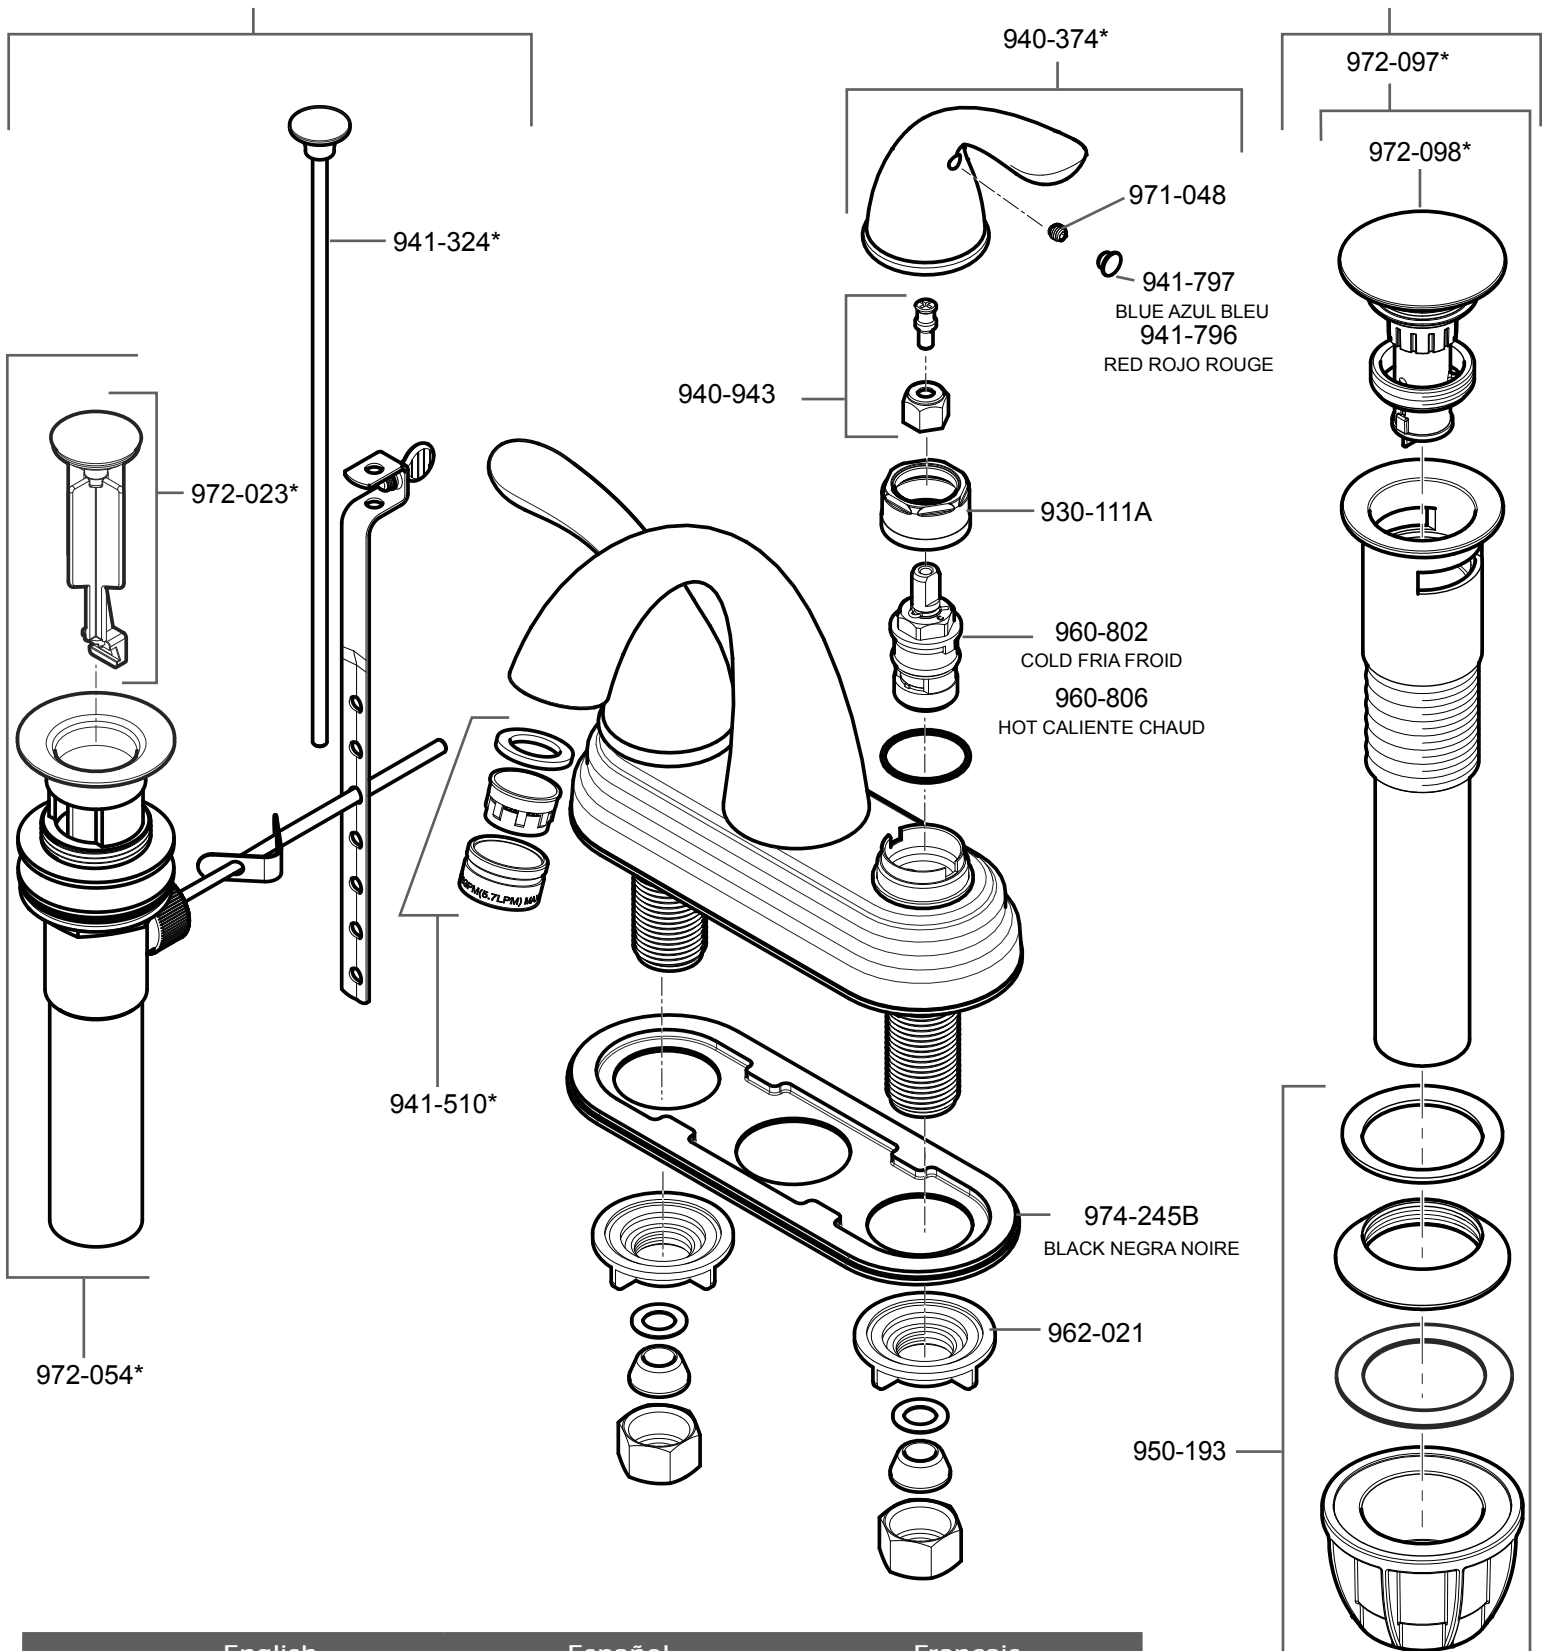

**LG148-70 • LJ148-70 • Parts Explosion • Esquema de piezas • Vue éclatée des pièces**

FOR LG148 ONLY  
SOLO PARA LG148  
JUSTE POUR LG148

FOR LJ148 ONLY  
SOLO PARA LJ148  
JUSTE POUR LJ148

	English	Español	Français
*	Replace * with Finish Letter	Sustitue * con la letra de acabado	Remplace * avec la lettre de finition
A	Polished Chrome	Cromo Pulido	Chrome Poli
J	PVD Brushed Nickel	PVD Niquel Cepillado	PVD Nickel Brosse