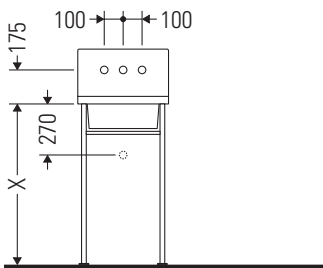

Montagehöhe
Height of mounting
Hauteur de montage
Montage hoogte
Altezza del montaggio

Altura de montaje
Altura de montagem
Montaj yükseliği
安装高度

0030641000 + # 0306480000
X = genaues Maß bei der Montage ermitteln / determine the exact measure during assembly / constater la dimension exacte au cours du montage / juiste maat bij de montage aangeven / trovare le dimensioni esatta durante il montaggio / informar sobre la medida exacta para el montaje / Determine a altura exacta durante a montagem / tam ölçü belirlenmelidir / 装配过程中确定实际尺寸