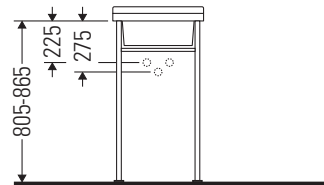

Montagehöhe
Height of mounting
Hauteur de montage
Montage hoogte
Altezza del montaggio

Altura de montaje
Altura de montagem
Montaj yükseliği
安装高度

0030641000 + # 0306480000
X = genaues Maß bei der Montage ermitteln / determine the exact measure during assembly / constater la dimension exacte au cours du montage / juiste maat bij de montage aangeven / trovare le dimensioni esatta durante il montaggio / informar sobre la medida exacta para el montaje / Determine a altura exacta durante a montagem / tam ölçü belirlenmelidir / 装配过程中确定实际尺寸