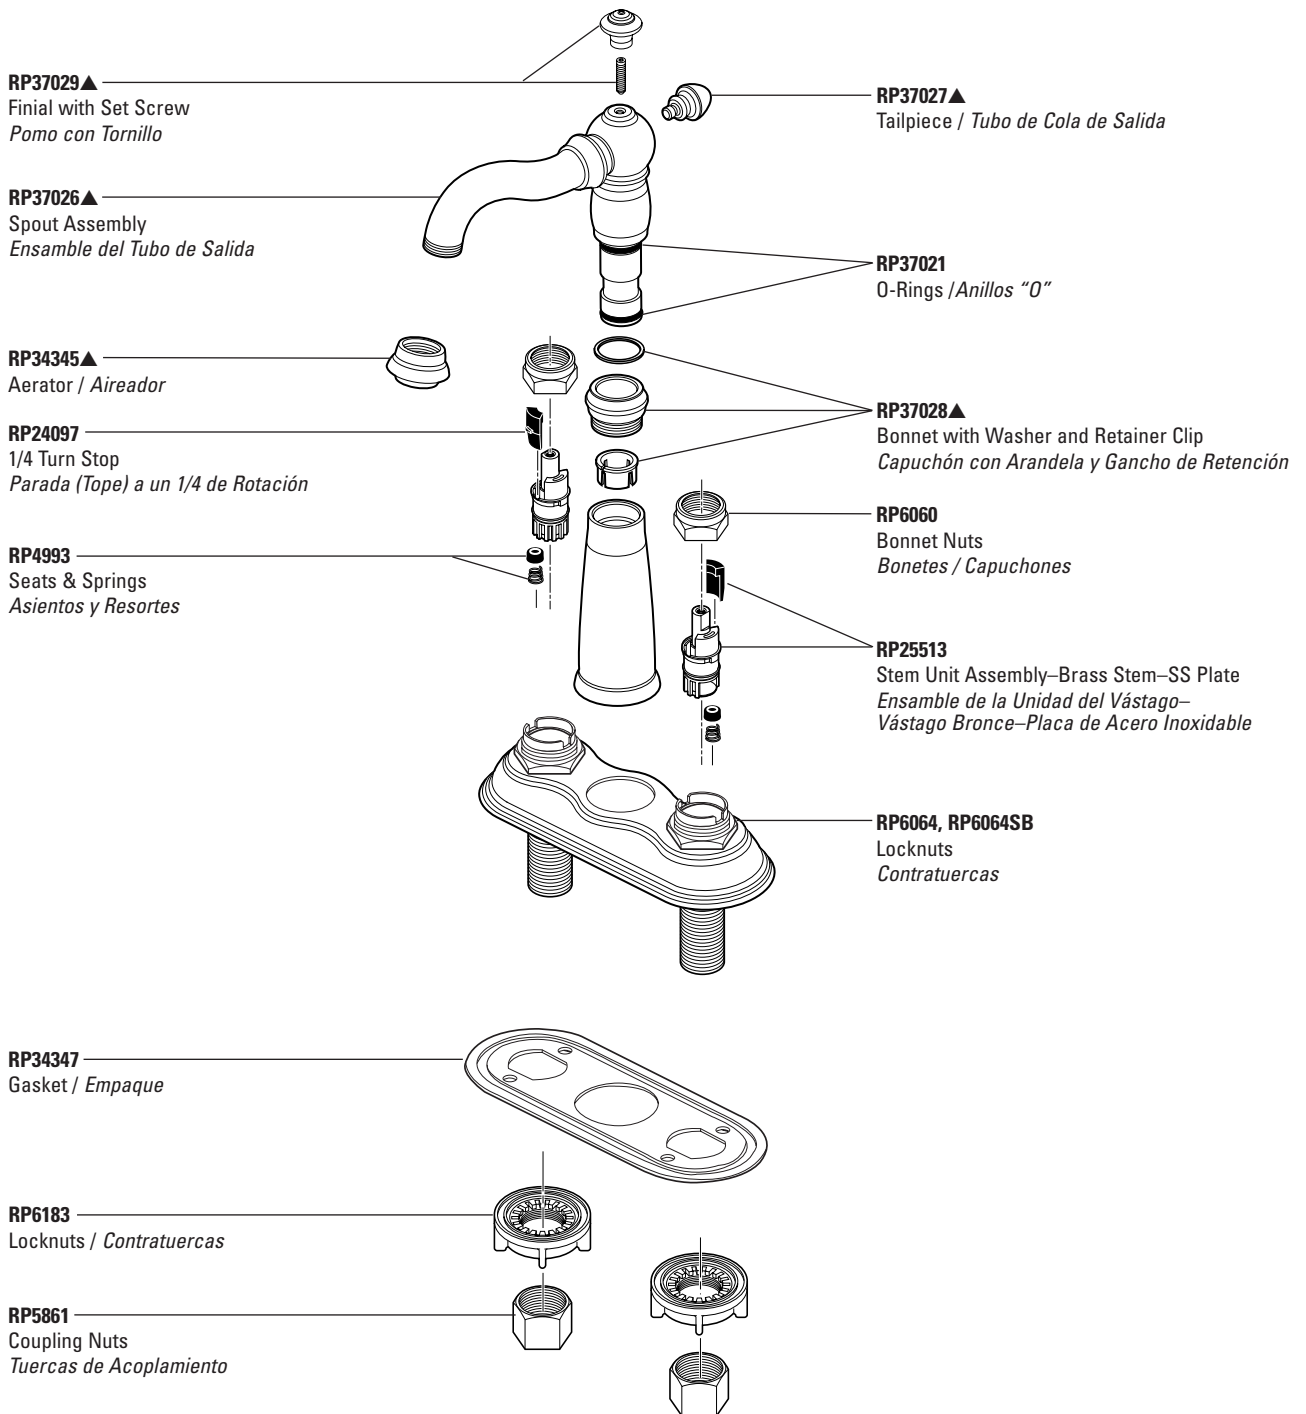

Two Handle Bar Faucets

Manijas de Palanca para Bares

Victorian™ Collection Model/Modelo 2155 Series

Refer to page 44 for Handles. / Para manijas referirse a la pagina 44.

▲Specify finish / Especificque el Acabado