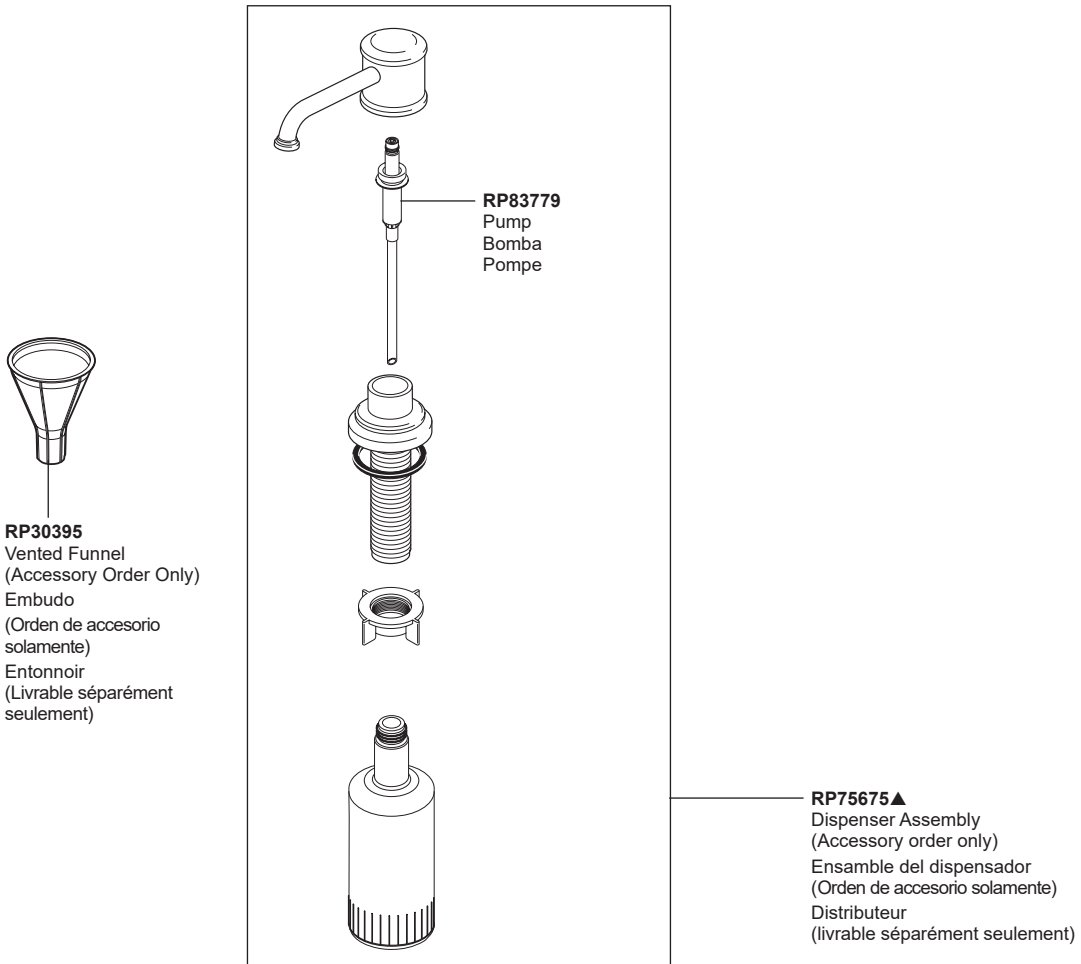

ARTESSO®
Models/Modelos/Modèles
63025LF▲ & 63925LF▲

**Other useful accessories that may be purchased separately.
Otros accesorios útiles que se pueden comprar por separado.
Autres accessoires utiles pouvant être achetés séparément.**

RP63263
Adapters
3/8"-24 UNEF to 1/2"-20 UN &
3/8"-24 UNEF to 1/2"-14 NPSM
Adaptadors
3/8"-24 UNEF a 1/2"-20 UN &
3/8"-24 UNEF a 1/2"-14 NPSM
Adapteurs
3/8 po-24 UNEF à 1/2 po-20 UN et
3/8 po-24 UNEF à 1/2 po-14 NPSM

RP63264
Adapters (10) 3/8"-24 UNEF to 1/2"-20 UN
Adaptadors (10) 3/8"-24 UNEF a 1/2"-20 UN
Adapteurs (10) 3/8 po-24 UNEF à 1/2 po-20 UN

RP63265
Adapters (10) 3/8"-24 UNEF to 1/2"-14 NPSM
Adaptadors (10) 3/8"-24 UNEF a 1/2"-14 NPSM
Adapteurs (10) 3/8 po-24 UNEF à 1/2 po-14 NPSM