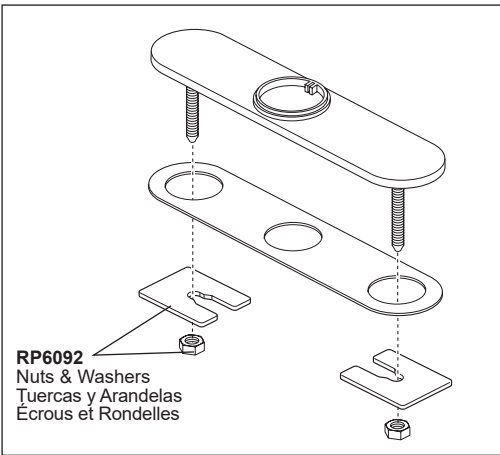

**ARTESSO®**  
**Models/Modelos/Modèles**  
**63025LF▲ & 63925LF▲**

**RP80977**  
 Wand Retainer & Replacement Kit  
 Soporte para el mango y piezas de repuesto  
 Trousse de rechange et pièce de retenue de  
 douchette

**RP77553▲**  
 Hose & Sprayer Assembly  
 Ensemble de la manguera  
 Tuyau souple

**RP50815**  
 Aerator & Wrench  
 Aereador y llave  
 Aérateur et clé

**RP6092**  
 Nuts & Washers  
 Tuercas y Arandelas  
 Ecrus et Rondelles

**RP71451▲**  
 Optional 10" Escutcheon with 8" Centers,  
 Mounting Screws and Gasket (not included)  
 Chapa opcional de 10" de 8" centros,  
 tornillos para la Instalación y empaque (no  
 incluidos)  
 Plaque de finition facultative de 10 po pour  
 8 po centres, vis de montage, écrous,  
 rondelles et joint (non inclus)