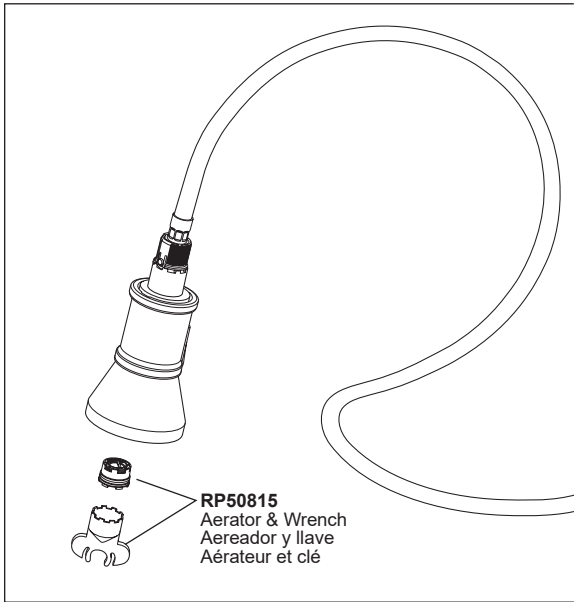

**ARTESSO®**  
**Models/Modelos/Modèles**  
**63025LF▲ & 63925LF▲**

**RP80977**  
 Wand Retainer & Replacement Kit  
 Soporte para el mango y piezas de repuesto  
 Trousse de rechange et pièce de retenue de  
 douchette

**RP77553▲**  
 Hose & Sprayer Assembly  
 Ensemble de la manguera  
 Tuyau souple

**RP50815**  
 Aerator & Wrench  
 Aereador y llave  
 Aérateur et clé

**RP6092**  
 Nuts & Washers  
 Tuercas y Arandelas  
 Ecrus et Rondelles

**RP71451▲**  
 Optional 10" Escutcheon with 8" Centers,  
 Mounting Screws and Gasket (not included)  
 Chapa opcional de 10" de 8" centros,  
 tornillos para la Instalación y empaque (no  
 incluidos)  
 Plaque de finition facultative de 10 po pour  
 8 po centres, vis de montage, écrous,  
 rondelles et joint (non inclus)