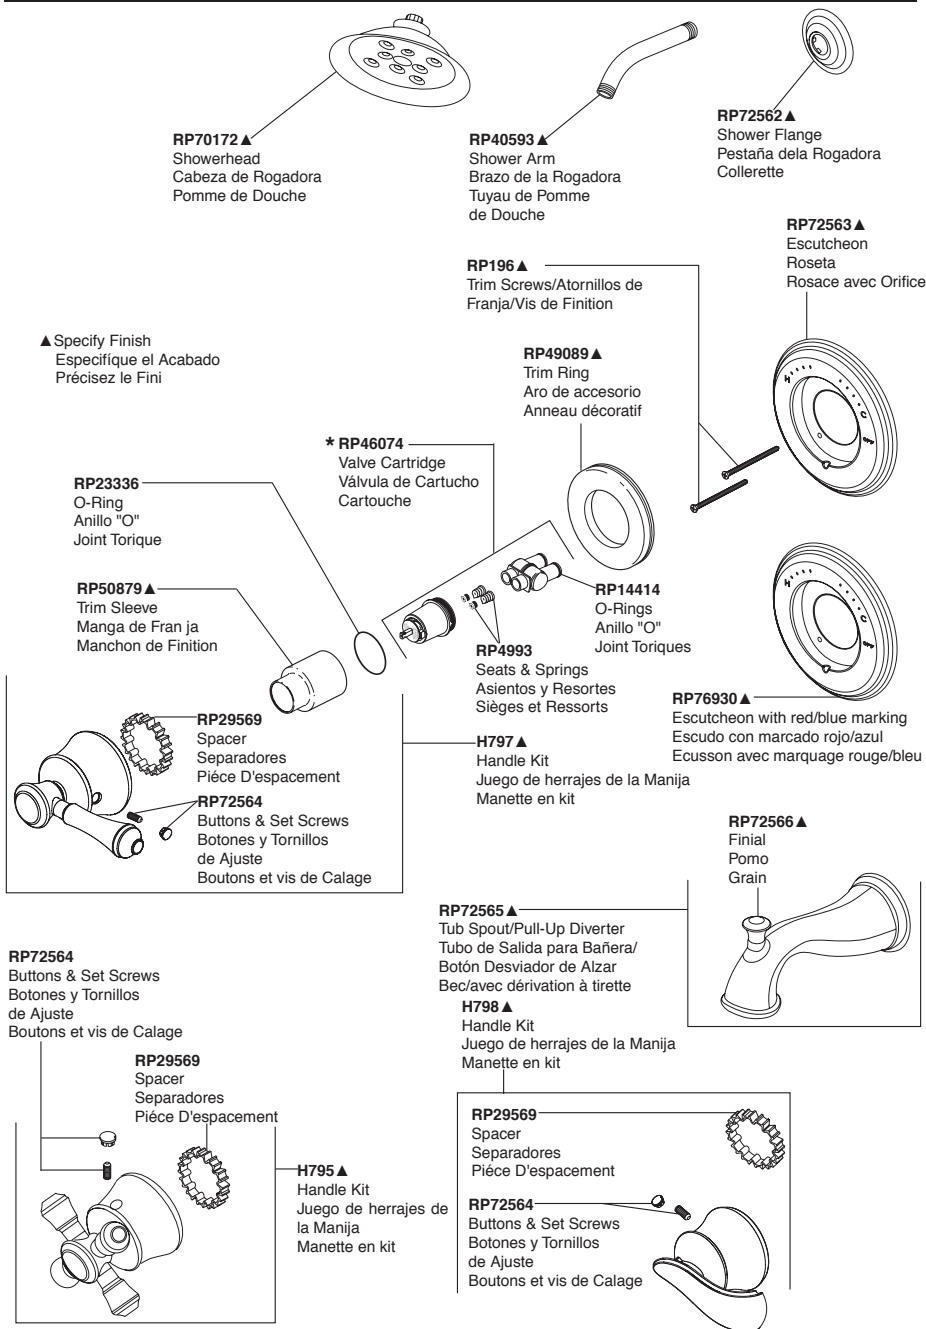

T14097-LHP, T14297-LHP & T14497-LHP Models / Modelos / Modèles

▲ Specify Finish
Especifique el Acabado
Précisez le Fini

RP72564
Buttons & Set Screws
Botones y Tornillos
de Ajuste
Boutons et vis de Calage