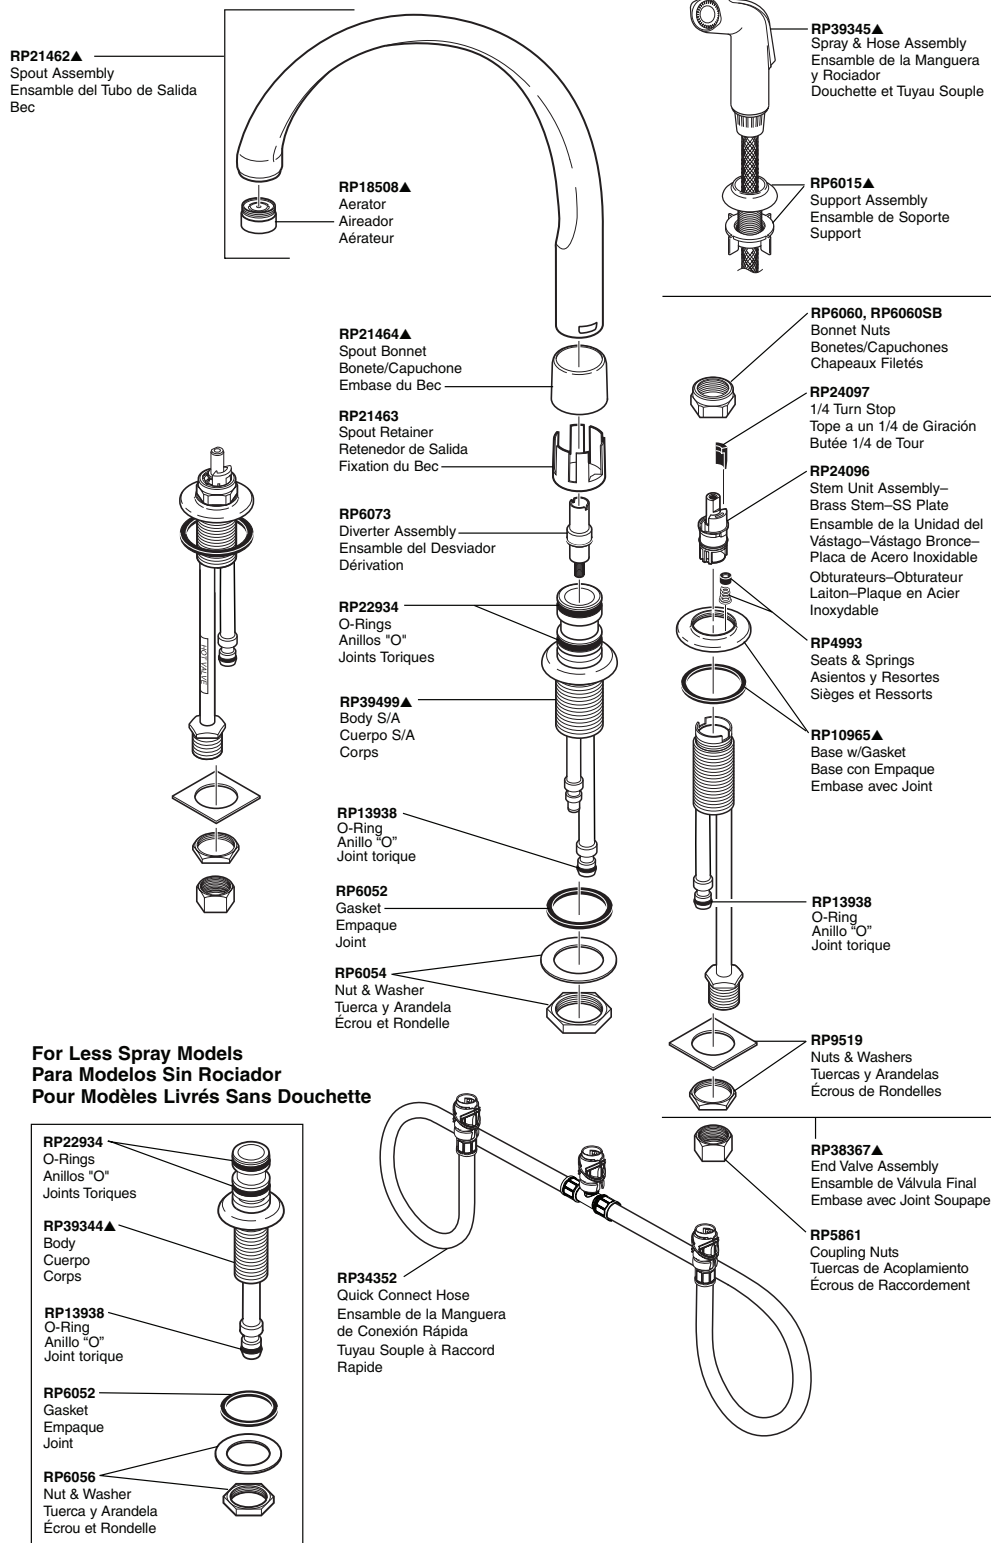

# Waterfall® Two-Handle Kitchen Faucet Robinetterie de Cuisine à Manette Double Waterfall®

Llave de Dos Manijas Waterfall® para Cocina

Models/Modelos/Modèles 2274 & 2276 Series/Series/Seria

For models manufactured AFTER September 2002 / Para los modelos fabricados DESPUÉS de Septiembre 2002 / Pour modèles fabriqués APRÉS Septembre 2002

Waterfall® Kitchen

Refer to handle section for additional information. / Refiérase a la sección las manijas para información adicional. / Référez-vous à la section manette pour plus d'information.

▲Specify finish / Especificque el Acabado / Précisez le fini

Thick tile mounting kit available as RP30392 allows installation up to 2 1/2" decks. / Las herramientas para la instalación en losas gruesas en el equipo RP30392 permiten la instalación en bordes hasta 2 1/2". / Le kit de montage sur surface épaisse en carreaux RP30392 permet l'installation sur une surface pouvant avoir jusqu'à 2 1/2 po.