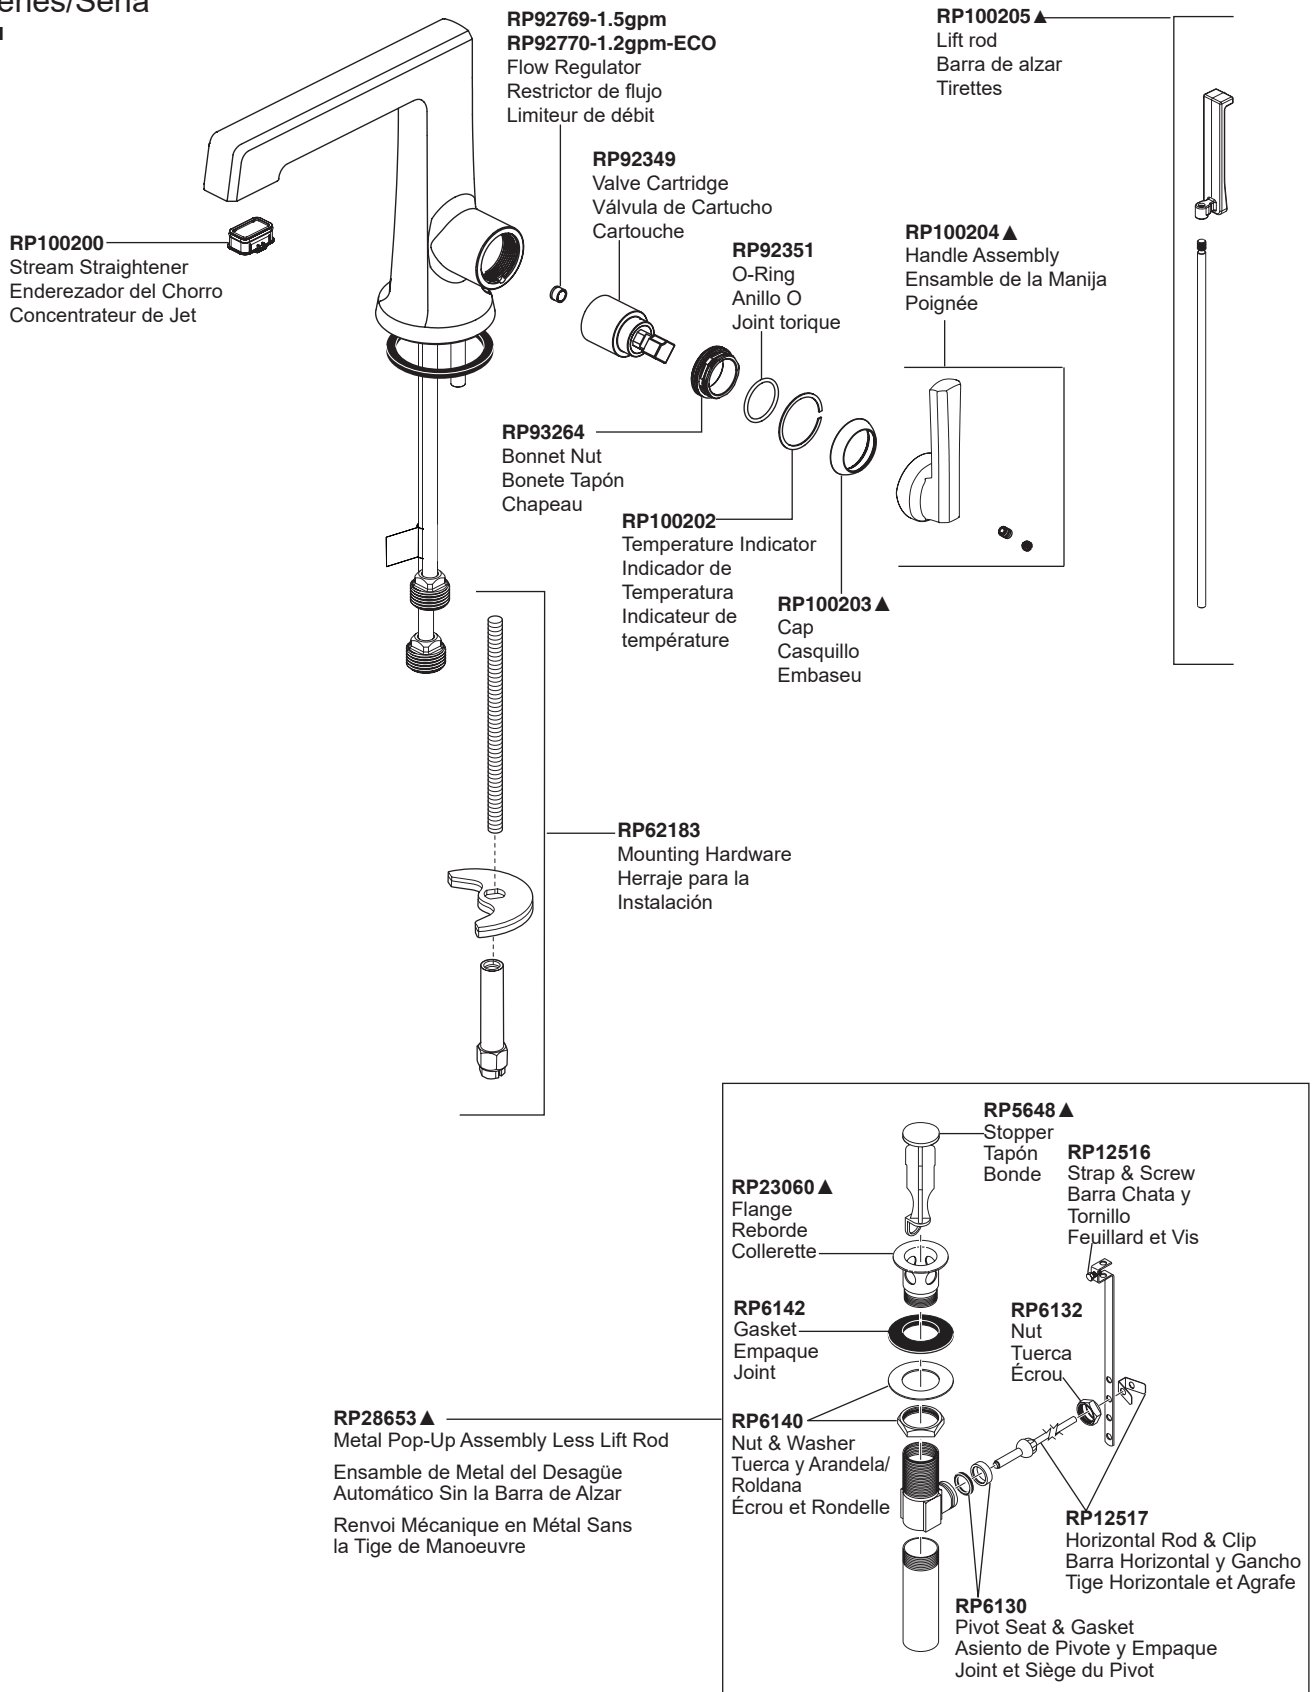

Model/Modelo/Modèle  
 65098LF ▲  
 65098LF ▲-ECO  
 Series/Series/Seria  
**Levoir™**

▲Specify Finish / Especificque el Acabado / Précisez le Fini