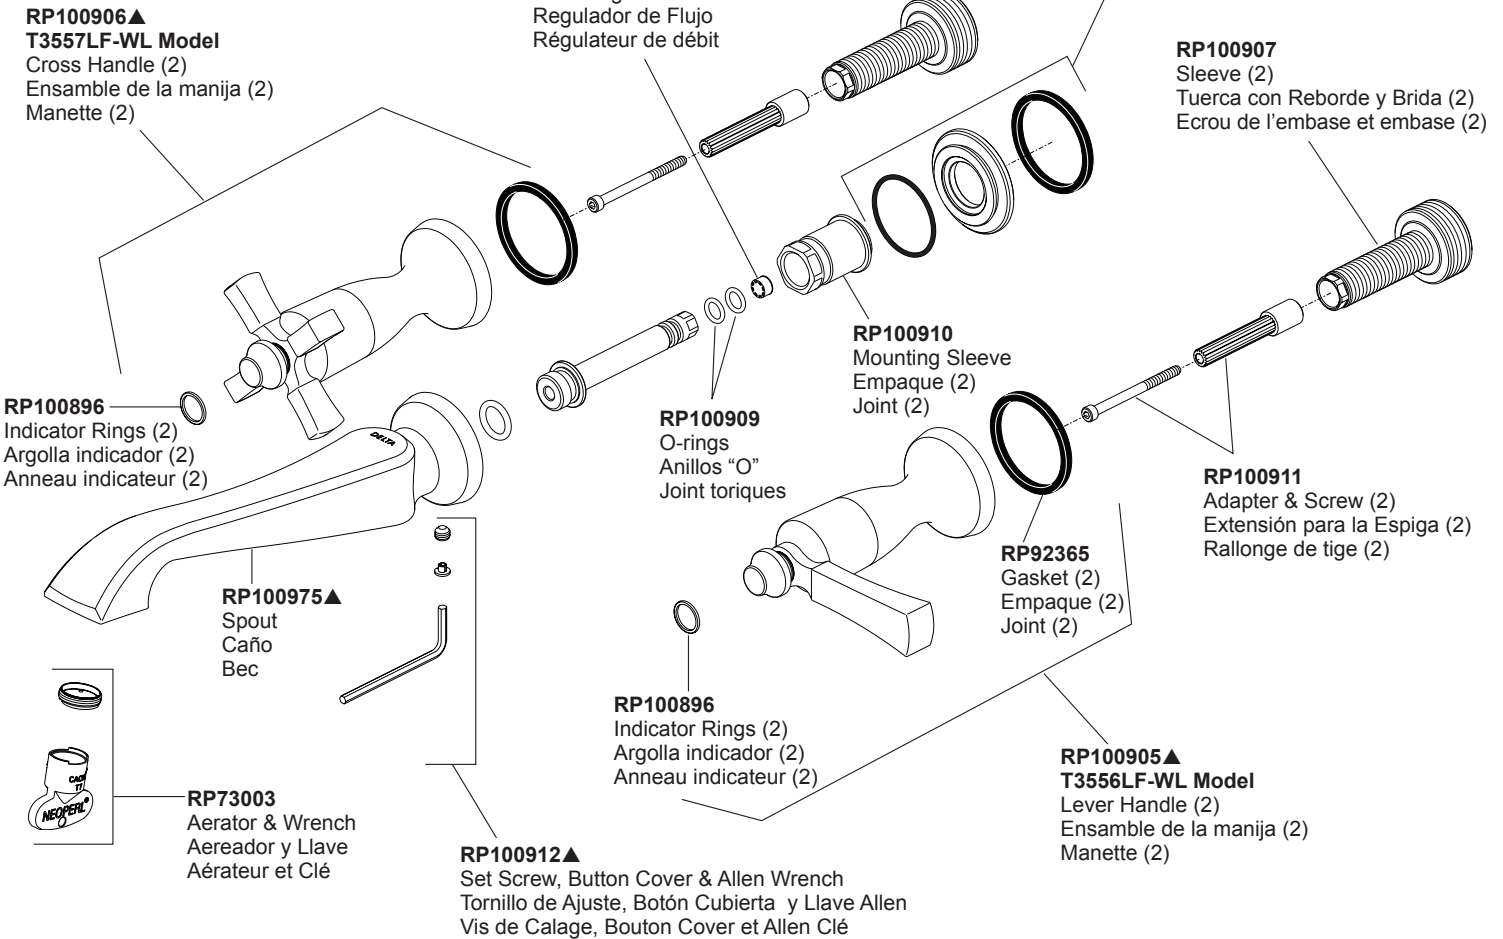

Model/Modelo/Modèle
T3556LF-WL & T3557LF-WL
 Series/Series/Seria
DORVAL™

*** Note / Nota / Note**

RP75838 (Cold), RP75786 (Hot) Valve cartridge included in R3500-WL rough
 RP75838 (Fría), RP75786 (Caliente). Se incluye la válvula de cartucho en las piezas R3500-WL para la instalación preliminar
 Cartouches de soupape RP75838 (eau froide) et RP75786 (eau chaude) incluses avec le corps de robinetterie R3500-WL

▲Specify Finish / Especificque el Acabado / Précisez le Fini

Optional / Opcional / Optionnel

72172▲
 Push Pop-UP without Overflow
 (Accessory order only)
 Control de rebose sin desagües manuales
 (Orden de Accesorio solamente)
 Renvoi mécanique à poussoir sans
 trop-plein
 (Livrablé séparément seulement)

72173▲
 Push Pop-UP with Overflow
 (Accessory order only)
 Control de rebose para
 desagües manuales
 (Orden de Accesorio solamente)
 Renvoi mécanique à poussoir avec
 trop-plein
 (Livrablé séparément seulement)

RP47648▲
 Grid Strainer without Overflow
 (Accessory order only)
 Cesta/colador para el Desagüe
 sin Rebosadero
 (Orden de Accesorio solamente)
 Crépine sans trop-plein
 (Livrablé séparément seulement)