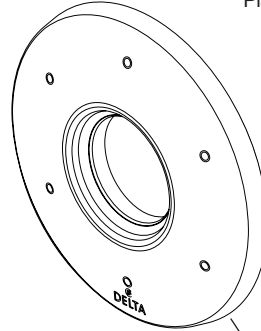

Models / Modelos / Modèles

T11856 & T11956

Series/Series/Seria

DORVAL™

RP100950▲
 Diverter Handle, Set Screw & Button
 Tornillo de ajuste y botón de la manija desviadora
 Manette de l'inverseur, vis de calage et bouton

RP51917▲
 Trim Nut
 Tuerca del accesorio
 Écrou de finition

RP100951▲
 Set Screw & Button
 Tornillo de ajuste y botón
 Vis de calage et bouton

RP100952▲ (T11856)
 3 Function Escutcheon Assembly & Valve Seal
 Ensamble de la chapa y sello de la válvula, 3 funciones
 Plaque de finition et clapet, 3 fonctions)

RP100953▲ (T11956)
 6 Function Escutcheon Assembly & Valve Seal
 Ensamble de la chapa y sello de la válvula, 6 funciones
 Plaque de finition et clapet, 6 fonctions

RP71717
 2 Function, Non-Shared Diverter Cartridge
 Cartucho desviador no-compartido de 2 funciones
 Cartouche d'inverseur non partage, 2 fonctions

RP51918
 3 Function Cartridge
 Cartucho del desviador, 3 funciones
 Cartouche d'inverseur, 3 fonctions

RP51916
 Sleeve & O-Rings
 Casquillo y juntas tóricas
 Manchon et joints toriques

RP71718
 3 Function, Non-Shared Diverter Cartridge
 Cartucho desviador no-compartido de 3 funciones
 Cartouche d'inverseur non partage, 3 fonctions