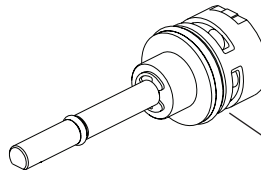

Models / Modelos / Modèles

T11856 & T11956

Series/Series/Seria

DORVAL™

RP100950▲
 Diverter Handle, Set Screw & Button
 Tornillo de ajuste y botón de la manija desviadora
 Manette de l'inverseur, vis de calage et bouton

RP51917▲
 Trim Nut
 Tuerca del accesorio
 Écrou de finition

RP100951▲
 Set Screw & Button
 Tornillo de ajuste y botón
 Vis de calage et bouton

RP100952▲ (T11856)
 3 Function Escutcheon Assembly & Valve Seal
 Ensamble de la chapa y sello de la válvula, 3 funciones
 Plaque de finition et clapet, 3 fonctions)

RP100953▲ (T11956)
 6 Function Escutcheon Assembly & Valve Seal
 Ensamble de la chapa y sello de la válvula, 6 funciones
 Plaque de finition et clapet, 6 fonctions

RP71717
 2 Function, Non-Shared Diverter Cartridge
 Cartucho desviador no-compartido de 2 funciones
 Cartouche d'inverseur non partage, 2 fonctions

RP51918
 3 Function Cartridge
 Cartucho del desviador, 3 funciones
 Cartouche d'inverseur, 3 fonctions

RP51916
 Sleeve & O-Rings
 Casquillo y juntas tóricas
 Manchon et joints toriques

RP71718
 3 Function, Non-Shared Diverter Cartridge
 Cartucho desviador no-compartido de 3 funciones
 Cartouche d'inverseur non partage, 3 fonctions