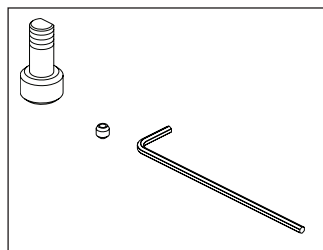

RP75137
Diverter Extension Kit
(Not included) (Adds 1" depth)
Juego de extensión desviadora
(Agrega 1 "de profundidad) (no se incluyen)
Kit de rallonge l'inverseur
(Ajoute 1 "profondeur) (non inclus)

▲Specify Finish/Especifique el Acabado/ Précisez le fini