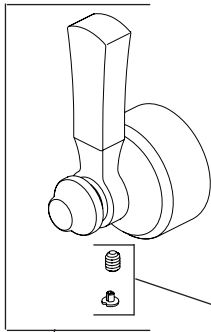

Models / Modelos / Modèles

T11856 & T11956

Series/Series/Seria

DORVAL™

RP100950▲
 Diverter Handle, Set Screw & Button
 Tornillo de ajuste y botón de la manija desviadora
 Manette de l'inverseur, vis de calage et bouton

RP51917▲
 Trim Nut
 Tuerca del accesorio
 Écrou de finition

RP100951▲
 Set Screw & Button
 Tornillo de ajuste y botón
 Vis de calage et bouton

RP100952▲ (T11856)
 3 Function Escutcheon Assembly & Valve Seal
 Ensamble de la chapa y sello de la válvula, 3 funciones
 Plaque de finition et clapet, 3 fonctions)

RP100953▲ (T11956)
 6 Function Escutcheon Assembly & Valve Seal
 Ensamble de la chapa y sello de la válvula, 6 funciones
 Plaque de finition et clapet, 6 fonctions

RP71717
 2 Function, Non-Shared Diverter Cartridge
 Cartucho desviador no-compartido de 2 funciones
 Cartouche d'inverseur non partage, 2 fonctions

RP51918
 3 Function Cartridge
 Cartucho del desviador, 3 funciones
 Cartouche d'inverseur, 3 fonctions

RP51916
 Sleeve & O-Rings
 Casquillo y juntas tóricas
 Manchon et joints toriques

RP71718
 3 Function, Non-Shared Diverter Cartridge
 Cartucho desviador no-compartido de 3 funciones
 Cartouche d'inverseur non partage, 3 fonctions