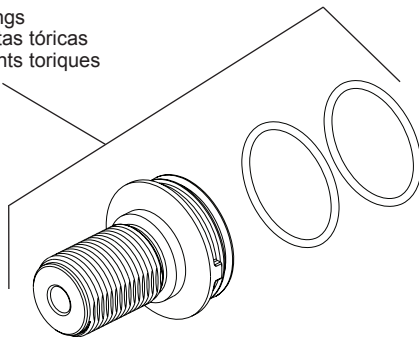

RP51917▲
 Trim Nut
 Tuerca del accesorio
 Écrou de finition

RP100951▲
 Set Screw & Button
 Tornillo de ajuste y botón
 Vis de calage et bouton

RP100952▲ (T11856)
 3 Function Escutcheon Assembly & Valve Seal
 Ensamble de la chapa y sello de la válvula, 3 funciones
 Plaque de finition et clapet, 3 fonctions)

RP100953▲ (T11956)
 6 Function Escutcheon Assembly & Valve Seal
 Ensamble de la chapa y sello de la válvula, 6 funciones
 Plaque de finition et clapet, 6 fonctions

RP71717
 2 Function, Non-Shared Diverter Cartridge
 Cartucho desviador no-compartido de 2 funciones
 Cartouche d'inverseur non partage, 2 fonctions

RP51918
 3 Function Cartridge
 Cartucho del desviador, 3 funciones
 Cartouche d'inverseur, 3 fonctions

RP51916
 Sleeve & O-Rings
 Casquillo y juntas tóricas
 Manchon et joints toriques

RP71718
 3 Function, Non-Shared Diverter Cartridge
 Cartucho desviador no-compartido de 3 funciones
 Cartouche d'inverseur non partage, 3 fonctions