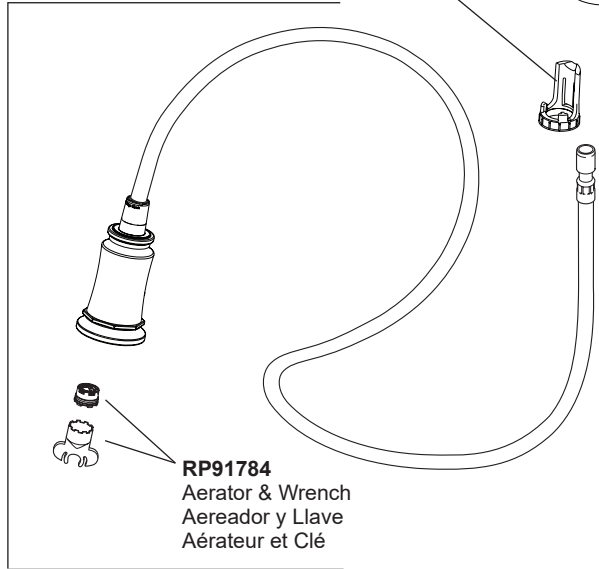

ROOK®

Models/Modelos/Modèles

63074LF▲ & 63974LF▲

RP100569▲

Prep Spout Assembly
Asamblea de pico de preparación
Ensemble de bec de préparation

RP100564▲

Arc Kitchen Spout Assembly
Ensemble arqueado para surtidores de cocinas
Robinet col de cygne pour évier de cuisine

RP91786

Wand Retainer
Aro retenedor
Bague d'arrêt du bec

RP100565▲

Hose & Sprayer Assembly
Ensemble de la tubería y rociador
Tuyau souple et douchette

RP91784

Aerator & Wrench
Aereador y Llave
Aérateur et Clé

RP100570▲
Button & Set Screw
Boton y tornillo de ajuste
Bouton et vis de calage

RP60911
Clip
Presilla
Agrafe

RP101810

Mounting Bracket, Nut & Wrench
Abrazadera para la Instalación,
tuerca y Llave
Fixation, écrou et Rondelle