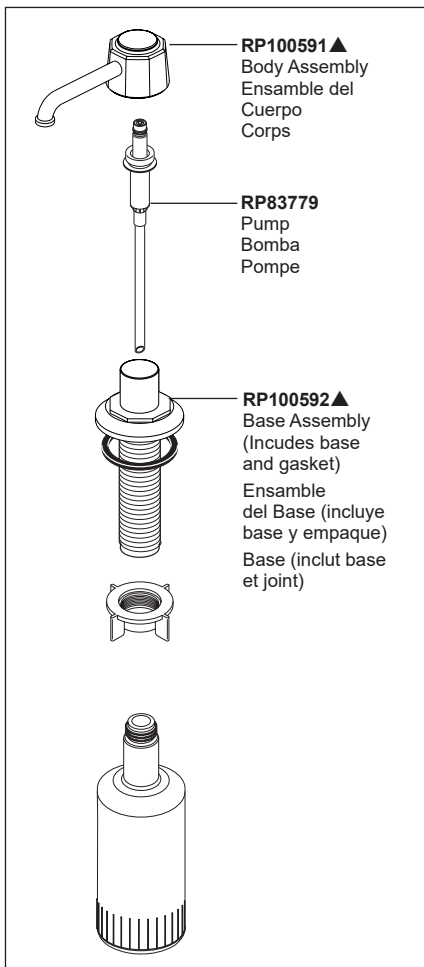

RP100570▲
Button & Set Screw
Boton y tornillo de ajuste
Bouton et vis de calage

RP60911
Clip
Presilla
Agrafe

RP101810

Mounting Bracket, Nut & Wrench
Abrazadera para la Instalación,
tuerca y Llave
Fixation, écrou et Rondelle

RP50952

Cut - To - Fit Plastic Sleeves
Mangas plásticas para cortar a la medida
Manchons de plastique sectionnés

RP51243

Inlet Gaskets
Empaques de entrada
Joints d'entrée

▲Specify Finish/Especifíque el Acabado/Précisez le Fini

Accessory Order Only / Solo para ordenar accesorios / Accessoire livrable séparément

RP100591▲
Body Assembly
Ensamble del
Cuerpo
Corps

RP83779
Pump
Bomba
Pompe

RP100592▲
Base Assembly
(Includes base
and gasket)
Ensamble
del Base (incluye
base y empaque)
Base (includ base
et joint)

RP6092
Nuts & Washers
Tuercas y Arandelas
Écrous et Rondelles

RP100299▲
Optional 10" Escutcheon with 8" Centers,
Mounting Screws and gasket (not included)
Chapa opcional de 10" de 8" centros, Tornillos
para la Instalación y Empaque
(no incluido)
Plaque de finition facultative de 10 po pour 8
po centres, vis de montage, écrous, rondelles
et joint (non inclus)