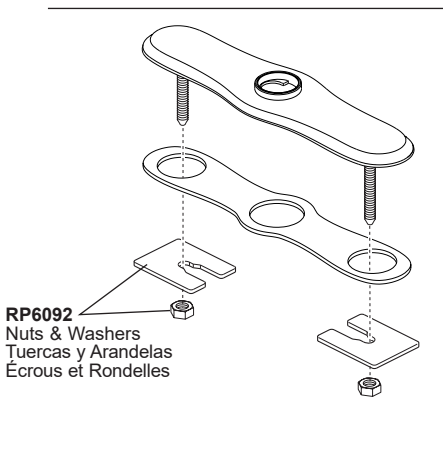

RP50952

Cut - To - Fit Plastic Sleeves
Mangas plásticas para cortar a la medida
Manchons de plastique sectionnés

RP51243

Inlet Gaskets
Empaques de entrada
Joints d'entrée

▲Specify Finish/Especifíque el Acabado/Précisez le Fini

Accessory Order Only / Solo para ordenar accesorios / Accessoire livrable séparément

RP100591▲
Body Assembly
Ensamble del
Cuerpo
Corps

RP83779
Pump
Bomba
Pompe

RP100592▲
Base Assembly
(Includes base
and gasket)
Ensamble
del Base (incluye
base y empaque)
Base (includ base
et joint)

RP100487▲
Dispenser Assembly
(Accessory order only)
Ensamble del Dispensador
(Orden de accesorio solamente)
Distributeur
(livrable séparément seulement)

RP30395
Vented Funnel
(Accessory Order Only)
Embudo
(Orden de accesorio solamente)
Entonnoir
(Livrable séparément seulement)

RP6092
Nuts & Washers
Tuercas y Arandelas
Écrous et Rondelles

RP100299▲
Optional 10" Escutcheon with 8" Centers,
Mounting Screws and gasket (not included)
Chapa opcional de 10" de 8" centros, Tornillos
para la Instalación y Empaque
(no incluido)
Plaque de finition facultative de 10 po pour 8
po centres, vis de montage, écrous, rondelles
et joint (non inclus)