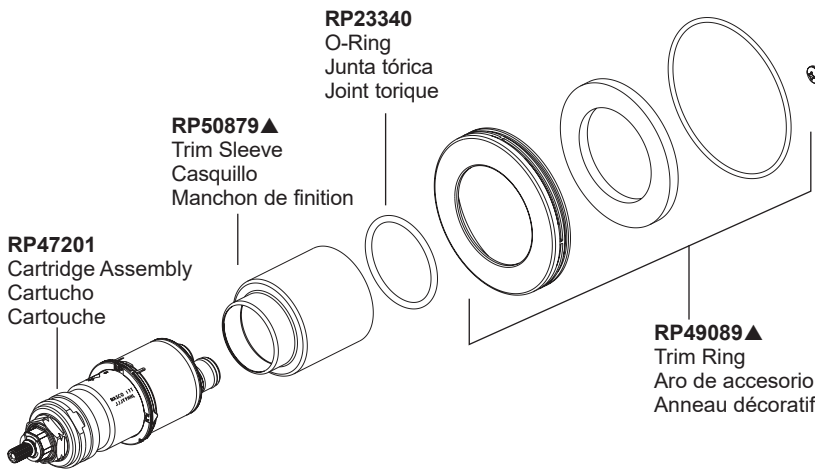

Models / Modelos / Modèles
T60076 & T60276

RP31689
 O-rings (2)
 Anillo "O"
 Joint torique

RP100325▲
 Shower Arm & Flange
 Brazo de la regadera y brida
 Bras de douche et collerette

87476-▲(1.75 gpm; sold with T60276)
87476-▲2.5 (2.5 gpm; sold separately)
 Showerhead
 Cabeza de Regadera
 Pomme de douche

RP49090
 Trim Screws
 Atornillos de franja
 Vis de finition

RP101151▲
 Escutcheon
 Chapetón
 Rosace

RP23340
 O-Ring
 Junta tórica
 Joint torique

RP50879▲
 Trim Sleeve
 Casquillo
 Manchon de finition

RP47201
 Cartridge Assembly
 Cartucho
 Cartouche

RP49089▲
 Trim Ring
 Aro de accesorio
 Anneau décoratif

RP101147▲
 Temperature Control Handle, Base & O-ring
 Manija para el control del volumen, tornillo de presión y botón
 Manette de régulation de température, base et joint torique

RP101148▲
 Volume Control Handle, Set Screw & Button
 Manija para el control del volumen, tornillo de presión y botón.
 Manette de régulation de débit, vis de calage et bouton

RP101150▲
 Set Screw, Button & Wrench
 Tornillo de presión, botón y llave de tuercas
 Vis de calage, bouton et clé