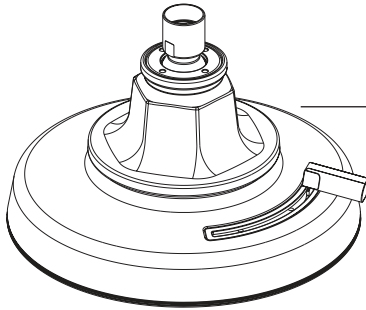

Models / Modelos / Modèles
T60076 & T60276

RP31689
 O-rings (2)
 Anillo "O"
 Joint torique

RP100325▲
 Shower Arm & Flange
 Brazo de la regadera y brida
 Bras de douche et collerette

87476-▲(1.75 gpm; sold with T60276)
87476-▲2.5 (2.5 gpm; sold separately)
 Showerhead
 Cabeza de Regadera
 Pomme de douche

RP49090
 Trim Screws
 Atornillos de franja
 Vis de finition

RP101151▲
 Escutcheon
 Chapetón
 Rosace

RP23340
 O-Ring
 Junta tórica
 Joint torique

RP50879▲
 Trim Sleeve
 Casquillo
 Manchon de finition

RP47201
 Cartridge Assembly
 Cartucho
 Cartouche

RP49089▲
 Trim Ring
 Aro de accesorio
 Anneau décoratif

RP101147▲
 Temperature Control Handle, Base & O-ring
 Manija para el control del volumen, tornillo de presión y botón
 Manette de régulation de température, base et joint torique

RP101148▲
 Volume Control Handle, Set Screw & Button
 Manija para el control del volumen, tornillo de presión y botón.
 Manette de régulation de débit, vis de calage et bouton

RP101150▲
 Set Screw, Button & Wrench
 Tornillo de presión, botón y llave de tuercas
 Vis de calage, bouton et clé