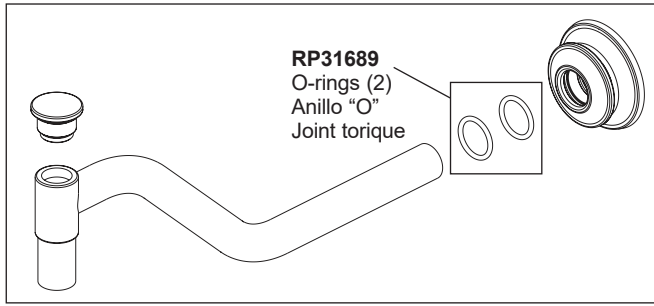

Models / Modelos / Modèles
T60076 & T60276

RP31689
 O-rings (2)
 Anillo "O"
 Joint torique

RP100325▲
 Shower Arm & Flange
 Brazo de la regadera y brida
 Bras de douche et collerette

87476-▲(1.75 gpm; sold with T60276)
87476-▲2.5 (2.5 gpm; sold separately)
 Showerhead
 Cabeza de Regadera
 Pomme de douche

RP49090
 Trim Screws
 Atornillos de franja
 Vis de finition

RP101151▲
 Escutcheon
 Chapetón
 Rosace

RP23340
 O-Ring
 Junta tórica
 Joint torique

RP50879▲
 Trim Sleeve
 Casquillo
 Manchon de finition

RP47201
 Cartridge Assembly
 Cartucho
 Cartouche

RP49089▲
 Trim Ring
 Aro de accesorio
 Anneau décoratif

RP101147▲
 Temperature Control Handle, Base & O-ring
 Manija para el control del volumen, tornillo de presión y botón
 Manette de régulation de température, base et joint torique

RP101148▲
 Volume Control Handle, Set Screw & Button
 Manija para el control del volumen, tornillo de presión y botón.
 Manette de régulation de débit, vis de calage et bouton

RP101150▲
 Set Screw, Button & Wrench
 Tornillo de presión, botón y llave de tuercas
 Vis de calage, bouton et clé