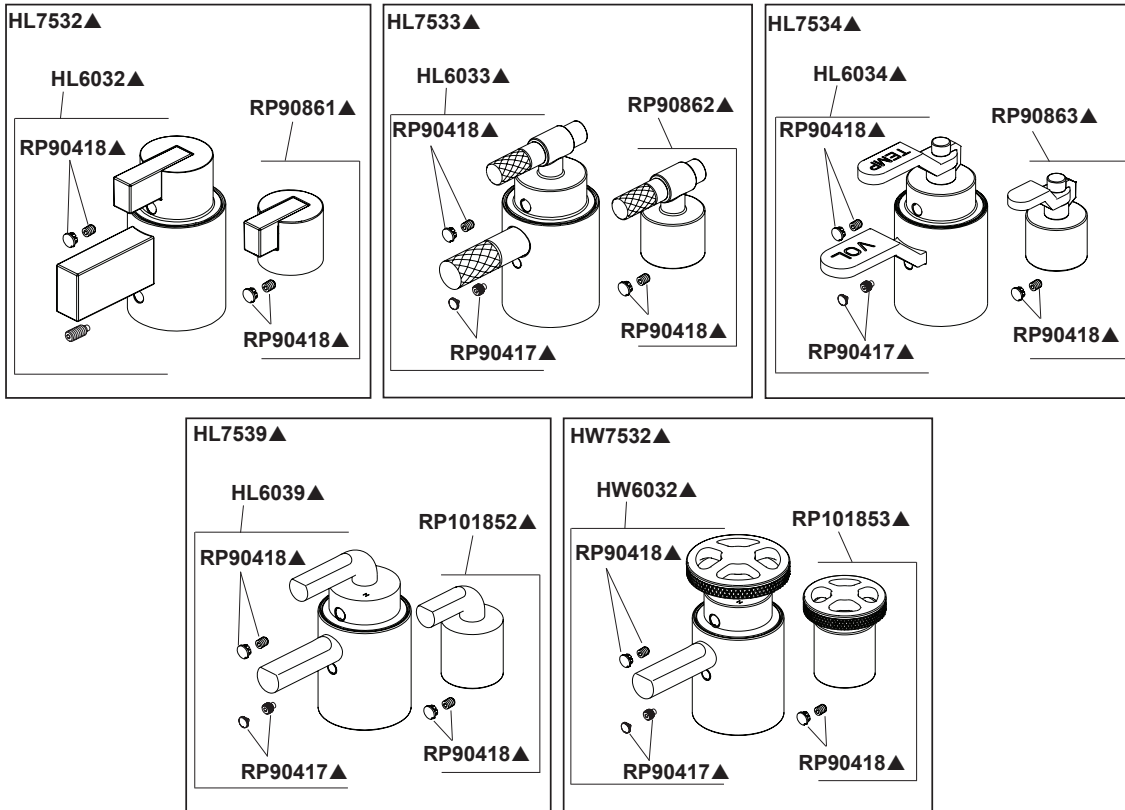

Models / Modelos / Modèles

T75535-LHP & T75635-LHP

▲Specify Finish/Especifíque el Acabado/ Précisez le fini

RP90545▲

Thick Wall Installation Kit

Juego de piezas para la instalación en paredes gruesas

Trousse d'installation pour mur épais

For finished wall thickness over 1 1/8" up to 2 1/8" (Order Separately)

Para paredes acabadas de un grosor mayor de 1 1/8" hasta 2 1/8" (ordene por separado)

Installation dans un mur fini d'une épaisseur de 1 1/8 po à 2 1/8 po (commandez séparément).