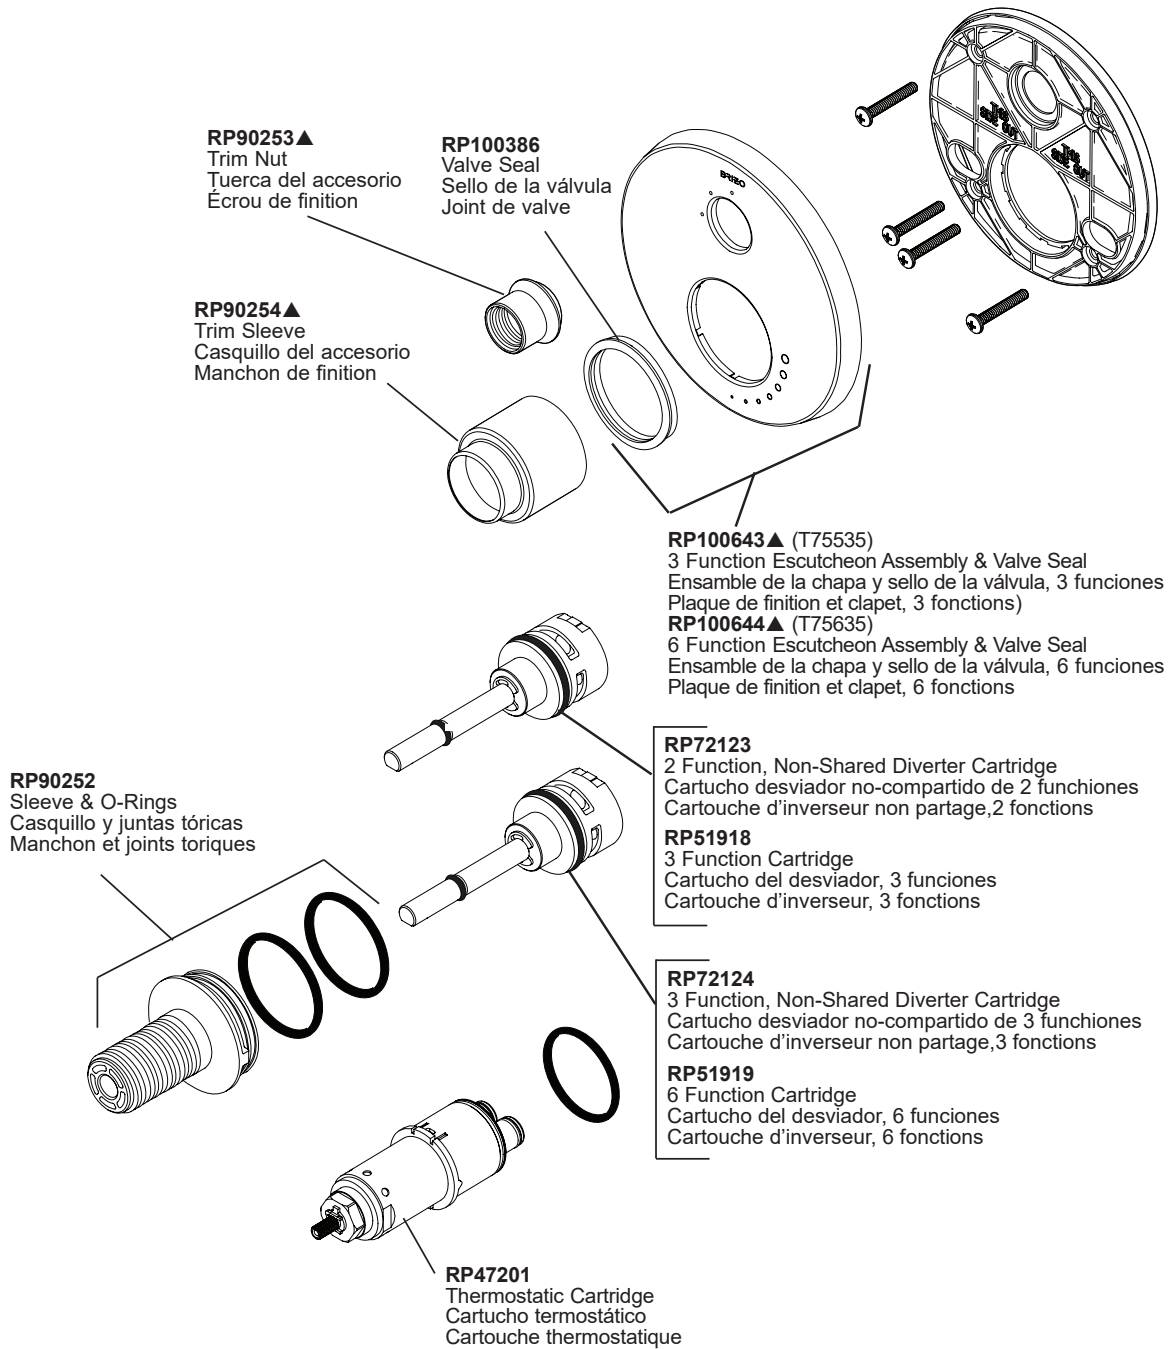

Models / Modelos / Modèles

T75535-LHP & T75635-LHP

▲Specify Finish/Especifíque el Acabado/ Précisez le fini

RP90545▲

Thick Wall Installation Kit

Juego de piezas para la instalación en paredes gruesas

Trousse d'installation pour mur épais

For finished wall thickness over 1 1/8" up to 2 1/8" (Order Separately)

Para paredes acabadas de un grosor mayor de 1 1/8" hasta 2 1/8" (ordene por separado)

Installation dans un mur fini d'une épaisseur de 1 1/8 po à 2 1/8 po (commandez séparément).