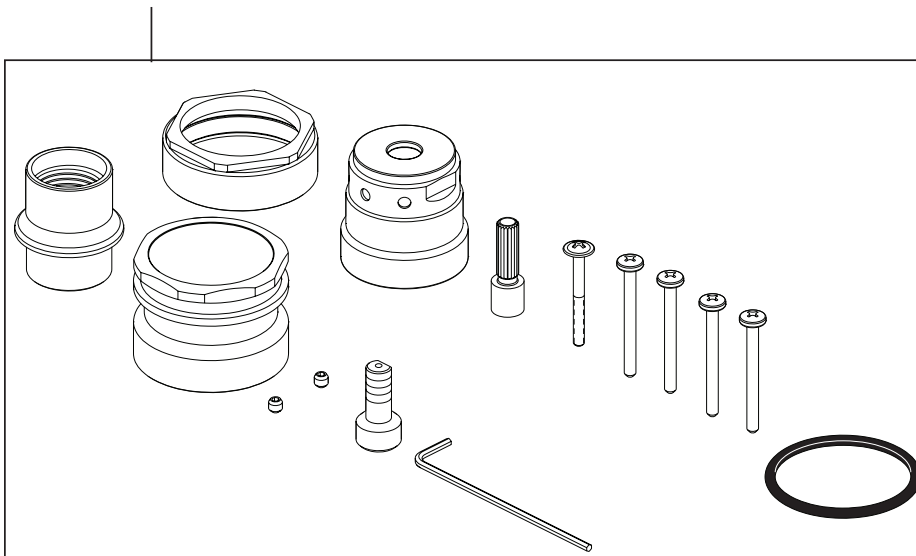

Models / Modelos / Modèles

T75535-LHP & T75635-LHP

▲Specify Finish/Especifíque el Acabado/ Précisez le fini

RP90545▲

Thick Wall Installation Kit

Juego de piezas para la instalación en paredes gruesas

Trousse d'installation pour mur épais

For finished wall thickness over 1 1/8" up to 2 1/8" (Order Separately)

Para paredes acabadas de un grosor mayor de 1 1/8" hasta 2 1/8" (ordene por separado)

Installation dans un mur fini d'une épaisseur de 1 1/8 po à 2 1/8 po (commandez séparément).