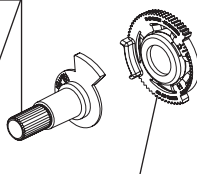

**RP101460▲**  
Diverter Handle, Set Screw & Button  
Manija desviadora, tornillo de fijación y botón  
Manette de l'inverseur, vis de calage et bouton

**RP100939**  
Adapter & Set Screw  
Adaptador y Tornillo  
Adaptateur et Vis

**RP101453▲**  
Trim Sleeve  
Manga de Fran ja  
Manchon de Finition

**RP101455▲**  
Handle Kit  
Juego de herrajes  
de la Manija  
Manette en kit

**RP101454▲**  
Temperature Knob  
Perilla de la Temperatura  
Poignée de Réglage de Température

**RP16497**  
Set Screw  
Tornillo  
Vis

**RP32102**  
Rotational Limit Stop  
Tope para Limitar  
Butée Rotative

**RP16497**  
Set Screw  
Tornillo  
Vis

**RP71717**  
(Not included / No incluido / Non inclus)  
2 Function, Non-Shared Diverter Cartridge  
Cartucho desviador no-compartido de 2 funciones  
Cartouche d'inverseur non partagé, 2 fonctions