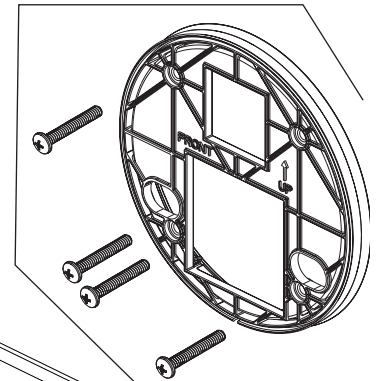

# Models / Modelos / Modèles T27843 & T27943

▲ Specify Finish  
Especifique el Acabado  
Précisez le Fini

**RP101201▲**  
Thick Wall Installation Kit  
Juego de piezas para la instalación en paredes gruesas  
Trousse d'installation pour mur épais

For finished wall thickness over 1 1/8" up to 2 1/8"  
(Order Separately)  
Para paredes acabadas de un grosor mayor de 1 1/8"  
hasta 2 1/8" (ordene por separado)  
Installation dans un mur fini d'une épaisseur de 1 1/8"  
po à 2 1/8 po (commandez séparément)

**RP92491**  
Plate & Screws  
Ensamble de la chapa y tornillos  
Plaque de finition et vis

**RP84932▲**  
Trim Nut  
Tuerca del accesorio  
Écrou de finition

**RP16497**  
Set Screw  
Tornillo  
Vis

**RP101464▲** (T27843)  
**RP101465▲** (T27943)  
Escutcheon Assembly  
Ensamble de la chapa  
Plaque de finition

**RP101460▲**  
Diverter Handle, Set Screw & Button  
Manija desviadora, tornillo de fijación y botón  
Manette de l'inverseur, vis de calage et bouton

**RP100939**  
Adapter & Set Screw  
Adaptador y Tornillo  
Adaptateur et Vis