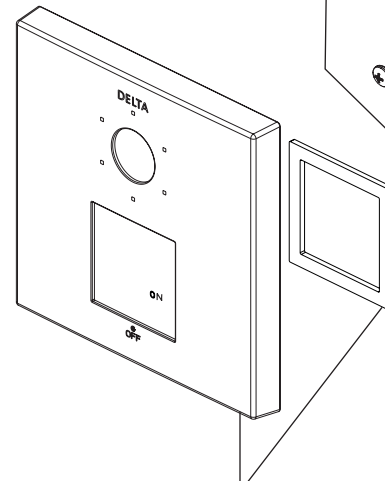

RP101464▲ (T27843)
RP101465▲ (T27943)
Escutcheon Assembly
Ensamble de la chapa
Plaque de finition

RP101460▲
Diverter Handle, Set Screw & Button
Manija desviadora, tornillo de fijación y botón
Manette de l'inverseur, vis de calage et bouton

RP100939
Adapter & Set Screw
Adaptador y Tornillo
Adaptateur et Vis

RP101453▲
Trim Sleeve
Manga de Fran ja
Manchon de Finition

RP101455▲
Handle Kit
Juego de herrajes
de la Manija
Manette en kit