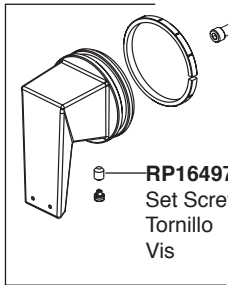

**RP92491**  
Plate & Screws  
Ensamble de la chapa y tornillos  
Plaque de finition et vis

**RP84932▲**  
Trim Nut  
Tuerca del accesorio  
Écrou de finition

**RP16497**  
Set Screw  
Tornillo  
Vis

**RP101464▲** (T27843)  
**RP101465▲** (T27943)  
Escutcheon Assembly  
Ensamble de la chapa  
Plaque de finition

**RP101460▲**  
Diverter Handle, Set Screw & Button  
Manija desviadora, tornillo de fijación y botón  
Manette de l'inverseur, vis de calage et bouton

**RP100939**  
Adapter & Set Screw  
Adaptador y Tornillo  
Adaptateur et Vis

**RP101453▲**  
Trim Sleeve  
Manga de Fran ja  
Manchon de Finition

**RP101455▲**  
Handle Kit  
Juego de herrajes  
de la Manija  
Manette en kit

**RP101454▲**  
Temperature Knob  
Perilla de la Temperatura  
Poignée de Réglage de Température