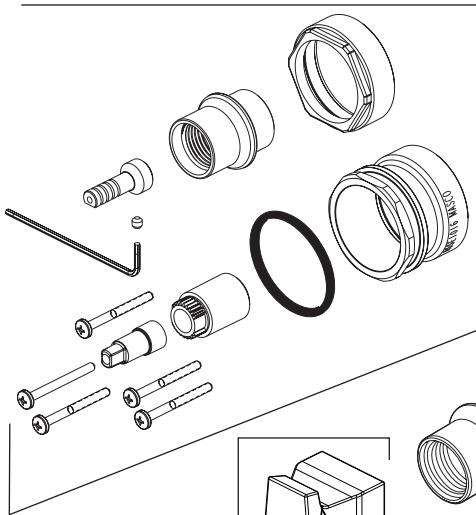

# Models / Modelos / Modèles T27843 & T27943

▲ Specify Finish  
Especifique el Acabado  
Précisez le Fini

**RP101201▲**  
Thick Wall Installation Kit  
Juego de piezas para la instalación en paredes gruesas  
Trousse d'installation pour mur épais

For finished wall thickness over 1 1/8" up to 2 1/8"  
(Order Separately)  
Para paredes acabadas de un grosor mayor de 1 1/8"  
hasta 2 1/8" (ordene por separado)  
Installation dans un mur fini d'une épaisseur de 1 1/8"  
po à 2 1/8 po (commandez séparément)

**RP92491**  
Plate & Screws  
Ensamble de la chapa y tornillos  
Plaque de finition et vis

**RP84932▲**  
Trim Nut  
Tuerca del accesorio  
Écrou de finition

**RP16497**  
Set Screw  
Tornillo  
Vis

**RP101464▲** (T27843)  
**RP101465▲** (T27943)  
Escutcheon Assembly  
Ensamble de la chapa  
Plaque de finition

**RP101460▲**  
Diverter Handle, Set Screw & Button  
Manija desviadora, tornillo de fijación y botón  
Manette de l'inverseur, vis de calage et bouton

**RP100939**  
Adapter & Set Screw  
Adaptador y Tornillo  
Adaptateur et Vis