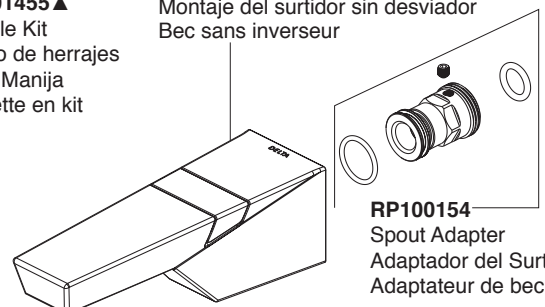

RP101453 ▲
 Trim Sleeve
 Manga de Franja
 Manchon de Finition

RP32102
 Rotational Limit Stop
 Tope para Limitar
 Butée Rotative

RP93248 ▲
 Spout Assembly - Diverter
 Ensamble del surtidor - Desviador
 Bec avec inverseur

RP93249 ▲
 Spout Assembly Non-Diverter
 Montaje del surtidor sin desviador
 Bec sans inverseur

RP101455 ▲
 Handle Kit
 Juego de herrajes
 de la Manija
 Manette en kit

RP100939
 Adapter & Set Screw
 Adaptador y Tornillo
 Adaptateur et Vis