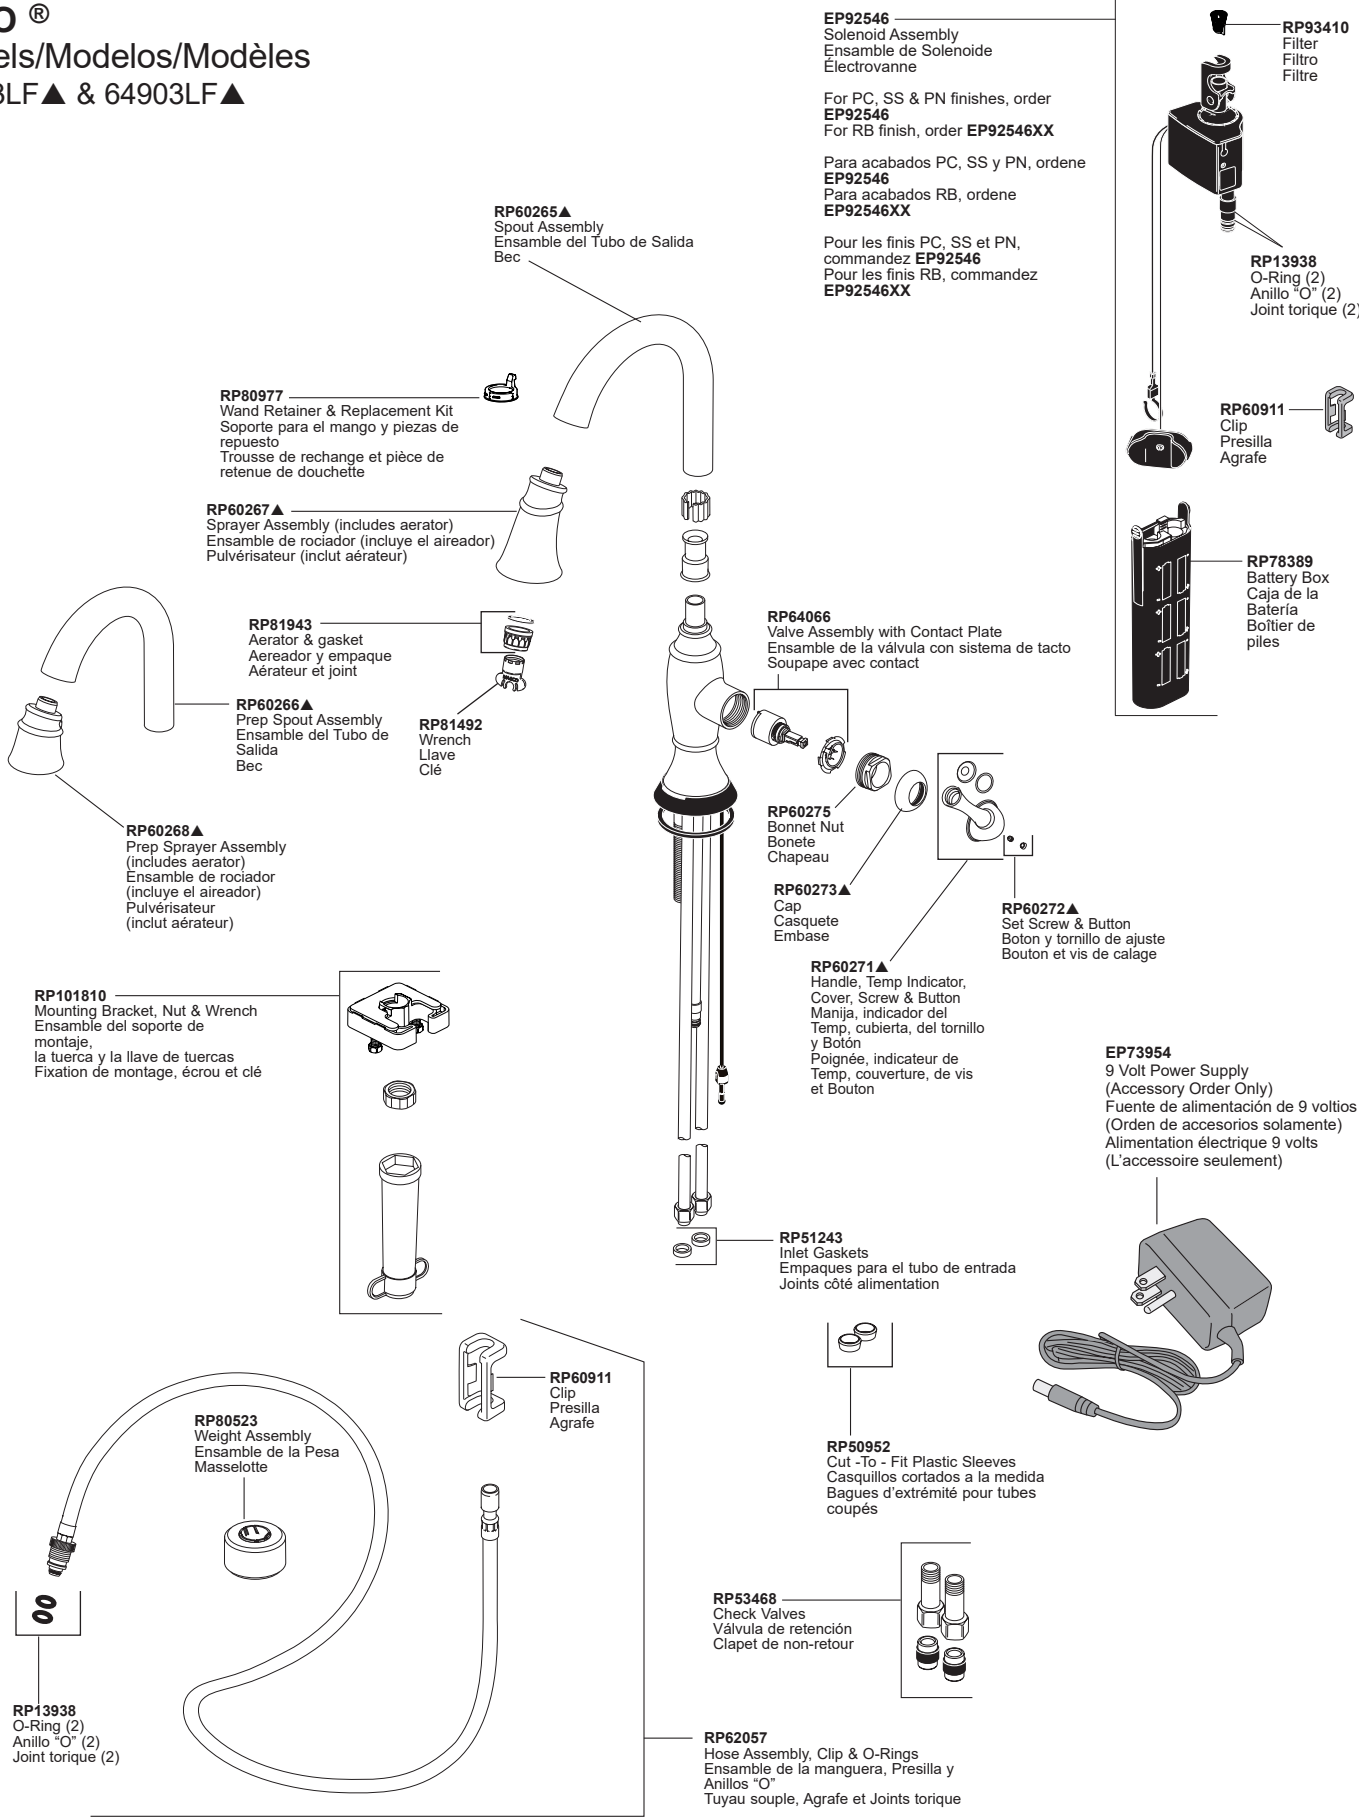

TALO®
Models/Modelos/Modèles
64003LF▲ & 64903LF▲

▲Specify Finish/Especifique el Acabado/Précisez le Fini