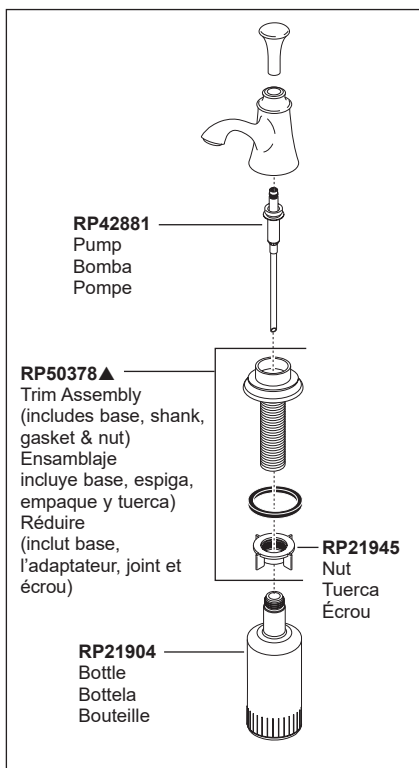

**TALO®**  
**Models/Modelos/Modèles**  
**64003LF▲ & 64903LF▲**

▲Specify Finish/Especifique el Acabado/Précisez le Fini

# Accessory Order Only / Solo para ordenar accesorios / Accessoire livrable séparément

**RP42881**  
Pump  
Bomba  
Pompe

**RP50378▲**  
Trim Assembly  
(includes base, shank,  
gasket & nut)  
Ensamblaje  
incluye base, espiga,  
empaques y tuerca)  
Réduire  
(inclut base,  
l'adaptateur, joint et  
écrou)

**RP50276▲**  
Vase  
Recipiente  
Vase

**RP50378▲**  
Trim Assembly  
(includes base, shank,  
gasket & nut)  
Ensamblaje  
incluye base, espiga,  
empaques y tuerca)  
Réduire  
(inclut base,  
l'adaptateur, joint et  
écrou)

**RP50278▲**  
Towel Hook  
Barra del Toallero  
Porte-serviettes

**RP50378▲**  
Trim Assembly  
(includes base, shank,  
gasket & nut)  
Ensamblaje  
incluye base, espiga,  
empaques y tuerca)  
Réduire  
(inclut base,  
l'adaptateur, joint et  
écrou)