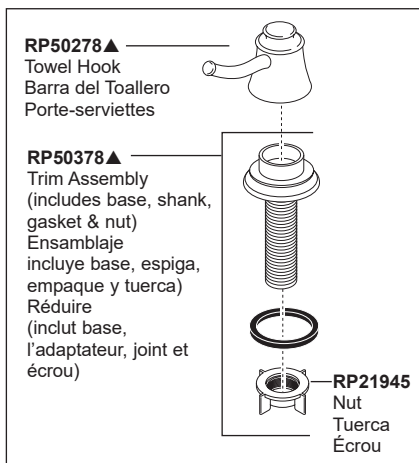

**RP50276▲**  
Vase  
Recipiente  
Vase

**RP50378▲**  
Trim Assembly  
(includes base, shank,  
gasket & nut)  
Ensamblaje  
incluye base, espiga,  
empaques y tuerca)  
Réduire  
(inclut base,  
l'adaptateur, joint et  
écrou)

**RP21945**  
Nut  
Tuerca  
Écrou

**RP50277▲**  
Vase Assembly  
Ensamble Recipiente  
Vase

**RP37490**  
Thin Deck Aid (Not Included)  
Soporte para encimera delgada  
(No incluido)  
Plaque de renfort (non incluse)

**RP50278▲**  
Towel Hook  
Barra del Toallero  
Porte-serviettes

**RP50378▲**  
Trim Assembly  
(includes base, shank,  
gasket & nut)  
Ensamblaje  
incluye base, espiga,  
empaques y tuerca)  
Réduire  
(inclut base,  
l'adaptateur, joint et  
écrou)

**RP21945**  
Nut  
Tuerca  
Écrou

**RP50279▲**  
Dish Towel Hook  
Assembly  
Ensamble para la  
Barra del Toallero  
Porte-serviettes

**RP63263**  
Adapters  
3/8"-24 UNEF to 1/2"-20 UN &  
3/8"-24 UNEF to 1/2"-14 NPSM