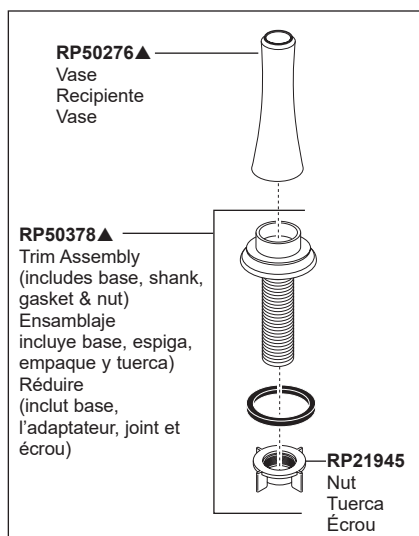

# Accessory Order Only / Solo para ordenar accesorios / Accessoire livrable séparément

**RP42881**  
Pump  
Bomba  
Pompe

**RP50378▲**  
Trim Assembly  
(includes base, shank,  
gasket & nut)  
Ensamblaje  
incluye base, espiga,  
empaques y tuerca)  
Réduire  
(inclut base,  
l'adaptateur, joint et  
écrou)

**RP21904**  
Bottle  
Botella  
Bouteille

**RP50274▲**  
Dispenser Assembly  
Ensamble del Dispensador  
Distributeur

**RP78487▲**  
Body Assembly  
Ensamble del  
Cuerpo  
Corps

**RP30395**  
Vented Funnel  
(Accessory Order Only)

Embudo  
(Orden de accesorio solamente)  
Entonnoir  
(Livrable séparément seulement)

**RP78488▲**  
Base Assembly  
(Includes base and gasket)  
Ensamble  
del Base (incluye  
base y empaque)  
Base (inclut base  
et joint)

**RP50276▲**  
Vase  
Recipiente  
Vase

**RP50378▲**  
Trim Assembly  
(includes base, shank,  
gasket & nut)  
Ensamblaje  
incluye base, espiga,  
empaques y tuerca)  
Réduire  
(inclut base,  
l'adaptateur, joint et  
écrou)