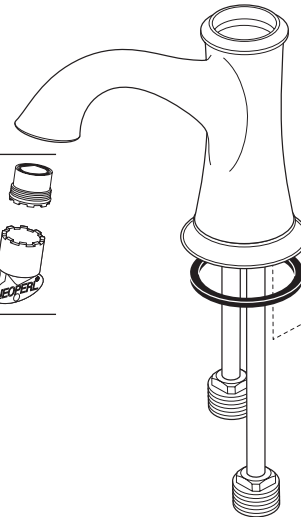

Models / Modelos / Modèles
65005LF & 65005LF-ECO

RP62790 ▲
 Handle w/Set Screw & Button
 Manija con tornillo de ajuste y botón
 Poignée avec vis de calage et bouton

RP52665 ▲
 Cap & Bonnet Nut
 Casquillo y bonete tapón
 Embase et chapeau

RP50265
 Valve Cartridge
 Válvula de cartucho
 Cartouche

RP48428
RP48428-1.2
 Aerator & Wrench
 Aireador y llave
 Aérateur et clé

RP62794 ▲
 Lift rod
 Barra de alzar
 Tirettes

RP28653 ▲
 Metal Pop-Up Assembly Less Lift Rod
 Ensamble de metal del desagüe automático sin la barra de alzar
 Renvoi mécanique en métal sans la tige de manoeuvre

RP5681
 Coupling nuts
 Tuercas de acoplamiento
 Ecrus de branchement

RP62183
 Mounting Hardware
 Herraje para la instalación
 Pièces de montage

▲Specify Finish / Especificque el acabado / Précisez le fini