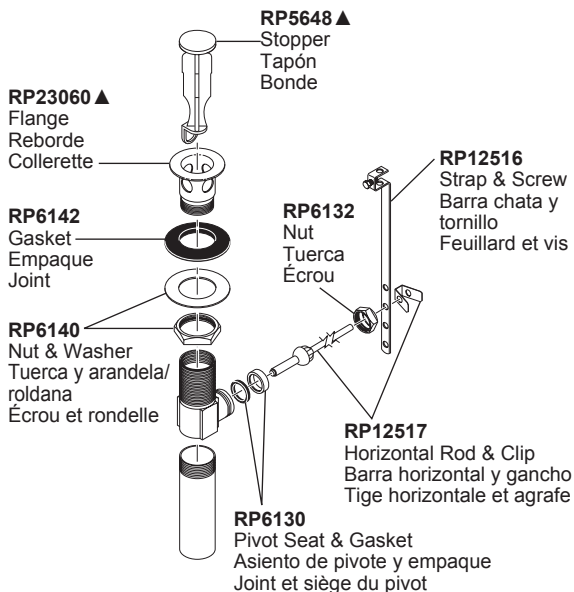

Models / Modelos / Modèles
65005LF & 65005LF-ECO

RP62790 ▲
 Handle w/Set Screw & Button
 Manija con tornillo de ajuste y botón
 Poignée avec vis de calage et bouton

RP52665 ▲
 Cap & Bonnet Nut
 Casquillo y bonete tapón
 Embase et chapeau

RP50265
 Valve Cartridge
 Válvula de cartucho
 Cartouche

RP48428
RP48428-1.2
 Aerator & Wrench
 Aireador y llave
 Aérateur et clé

RP62794 ▲
 Lift rod
 Barra de alzar
 Tirettes

RP28653 ▲
 Metal Pop-Up Assembly Less Lift Rod
 Ensamble de metal del desagüe automático sin la barra de alzar
 Renvoi mécanique en métal sans la tige de manoeuvre

RP5681
 Coupling nuts
 Tuercas de acoplamiento
 Ecrus de branchement

RP62183
 Mounting Hardware
 Herraje para la instalación
 Pièces de montage

▲Specify Finish / Especificque el acabado / Précisez le fini