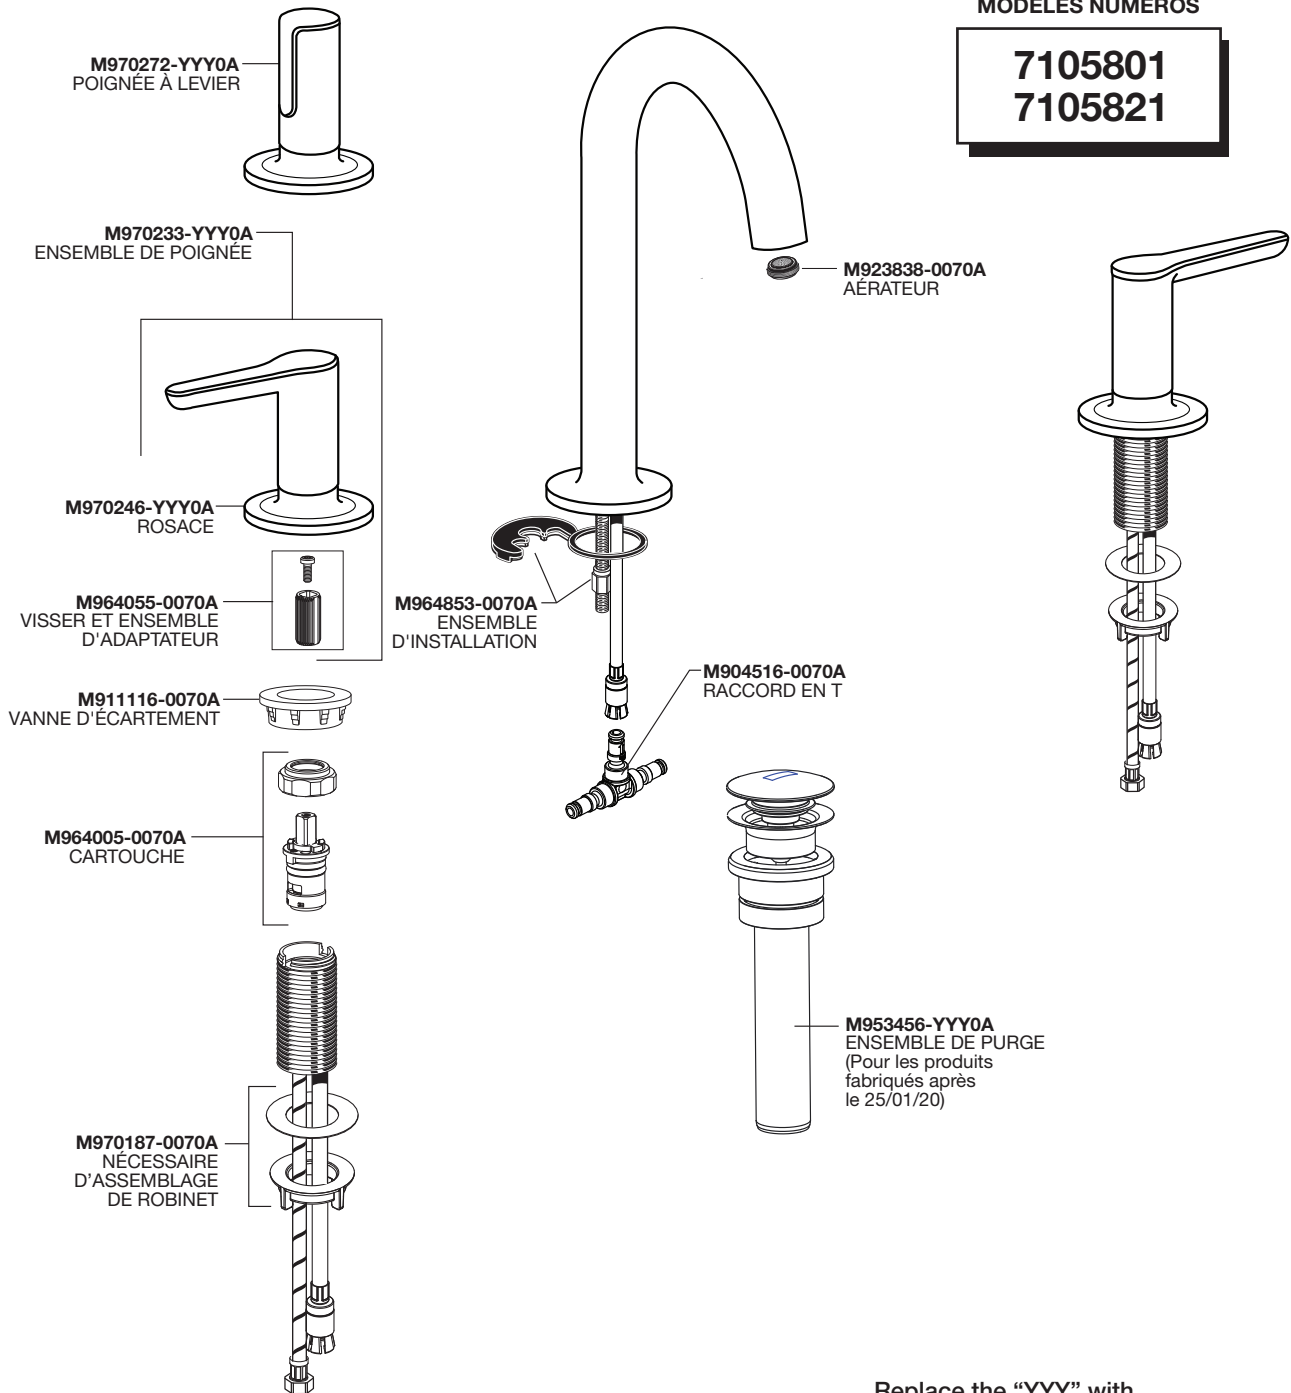

American Standard

Studio® S Dual Control Widespread Lavatory Faucet

MODEL NUMBERS

7105801
7105821

Replace the "YYY" with
appropriate finish code

POLISHED CHROME	002
BRUSHED NICKEL	295
MATTE BLACK	243

HOT LINE FOR HELP

Weekdays 8:00 a.m. to 7:00 p.m. EST

IN MEXICO 01-800-839-1200

PART OF **LIXIL**

American Standard

Studio^{MD} S

Robinet de lavabo double commande

MODÈLES NUMÉROS

7105801
7105821

Replace the "YYY" with appropriate finish code

CHROME POLI	002
NICKEL BROSSÉ	295
NOIR MAT	243

LIGNE D'URGENCE

Pour obtenir des renseignements ou une réponse à vos questions, composez sans frais le :

1 (800) 442-1902

Studio® S Grifo lavabo generalizada de doble control

NÚMEROS DE MODELO

7105801
7105821

M970272-YYY0A
MANIJA DE LA LLAVE

M970233-YYY0A
CONJUNTO DE MANIJA

M970246-YYY0A
CHAPETÓN

M964055-0070A
CONJUNTO DE
TORNILLO
Y ADAPTADOR