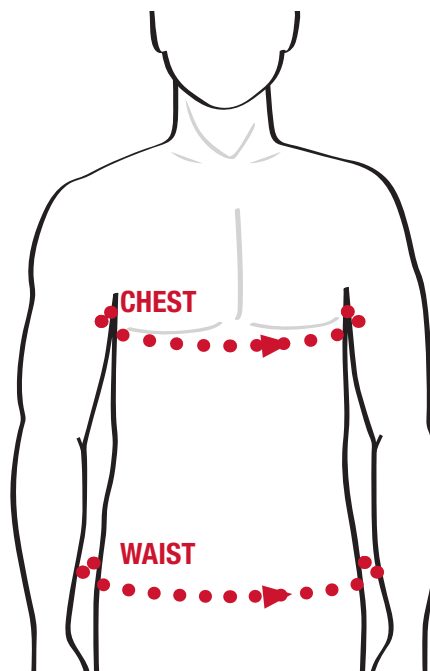

# MENS

## MILWAUKEE<sup>®</sup> SIZING GUIDE

FOR BEST FIT, MEASURE BODY AT SPECIFIED POINTS AND MATCH MEASUREMENT TO APPROPRIATE SIZE RANGE.

SIZE	S	M	L	XL	2X	3X
<b>CHEST</b>	<b>38" – 40"</b>	<b>40" – 42"</b>	<b>42" – 44"</b>	<b>44" – 46"</b>	<b>46" – 48"</b>	<b>48" – 50"</b>
(in/cm)	96,5 cm – 101,6 cm	101,6 cm – 106,7 cm	106,7 cm – 111,8 cm	111,8 cm – 116,8 cm	116,8 cm – 121,9 cm	121,9 cm – 127 cm
<b>WAIST</b>	<b>30" – 32"</b>	<b>32" – 34"</b>	<b>34" – 36"</b>	<b>36" – 38"</b>	<b>38" – 40"</b>	<b>40" – 42"</b>
(in/cm)	76,2 cm – 81,3 cm	81,3 cm – 86,4 cm	86,4 cm – 91,4 cm	91,4 cm – 96,5 cm	96,5 cm – 101,6 cm	101,6 cm – 106,7 cm