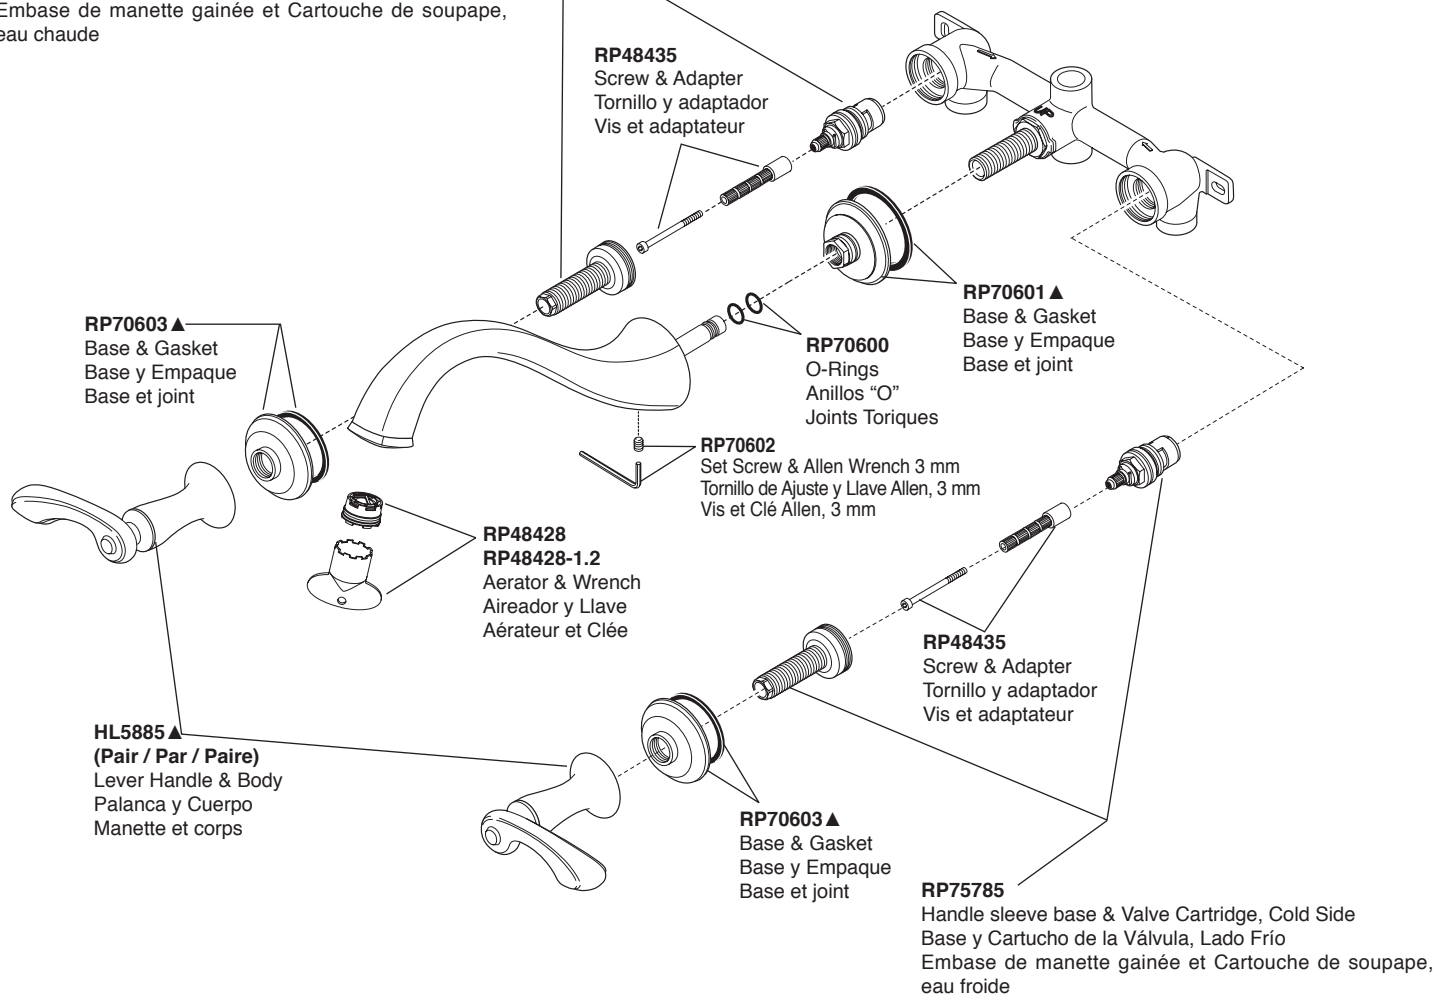

RP75799

Handle sleeve base & Valve Cartridge, Hot Side
 Base y Cartucho de la Válvula, Lado Caliente
 Embase de manette gainée et Cartouche de soupape,
 eau chaude

▲ Specify Finish / Especificque el Acabado / Précisez le Fini

* Please Note: Must use plastic tailpiece (included) instead of metal tailpiece (included) when installing electronic lavatories.

* Por favor Nota: Se debe utilizar tubo de desagüe de plástico (incluida) en lugar de metal tubo de cola (incluido) al instalar lavabos electrónicos.

* S'il vous plaît Note: Vous devez utiliser cordier en plastique (inclus) au lieu de métal cordier (inclus) lors de l'installation lavabos électroniques.