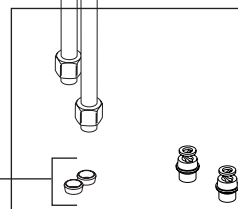

RP101761▲
Bonnet Cap & Indicator
Indicador y tapa del capó
Capuchon et indicateur de capot

RP101762
Cartridge & Bonnet Nut
Cartucho y tuerca del bonete
Cartouche et écrou de capot

RP73003
Stream Straightener and Wrench
Enderezadora de corriente y llav
Lisseur et clé de jet

RP47029
Bracket
Abrazadera
Support

RP101763
Gasket (1 Hole Only)
Empaque (1 agujero solo)
Joint (1 trou seulement)

RP101422
Flow Regulator and Screen – 1.2 GPM
Regulador de flujo y pantalla - 1.2 GPM
Régulateur de débit et écran - 1,2 GPM
RP101952-1.0
Flow Regulator and Screen – 1.0 GPM
Regulador de flujo y pantalla - 1.0 GPM
Régulateur de débit et écran - 1,0 GPM
RP101952-0.5
Flow Regulator and Screen – 0.5 GPM
Regulador de flujo y pantalla - 0.5 GPM
Régulateur de débit et écran - 0,5 GPM

RP47030
Nut & Wrench Assembly
Ensamble de Tuerca y Llave
Écrou et clé

RP51243
Gaskets
Empaques
Joints

RP101764
Nuts, Gaskets and Ferrules
Tuercas, juntas y casquillos
Écrous, joints et viroles

▲Specify Finish / Especificar el Acabado / Préciser le Fini