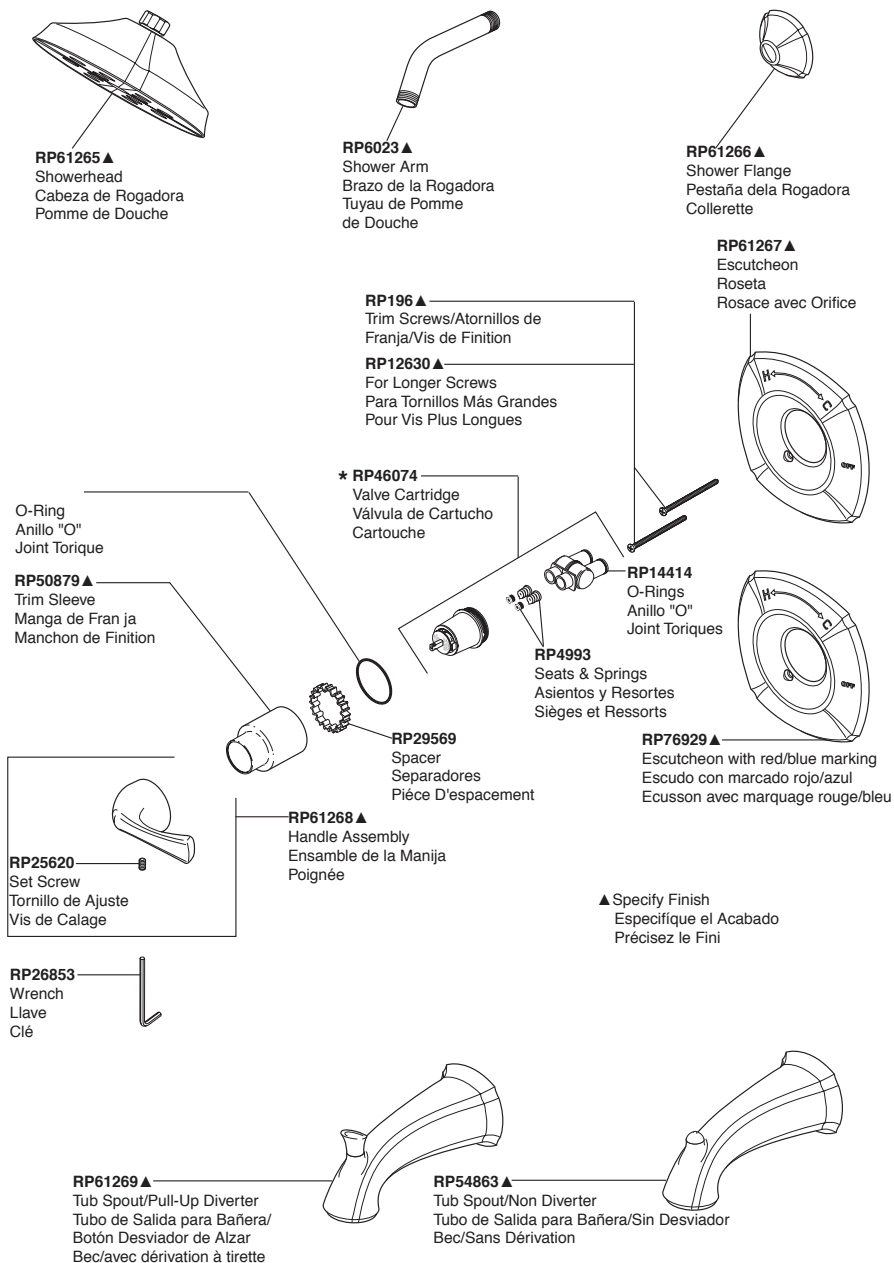

T14092, T14292 & T14492 Models / Modelos / Modèles