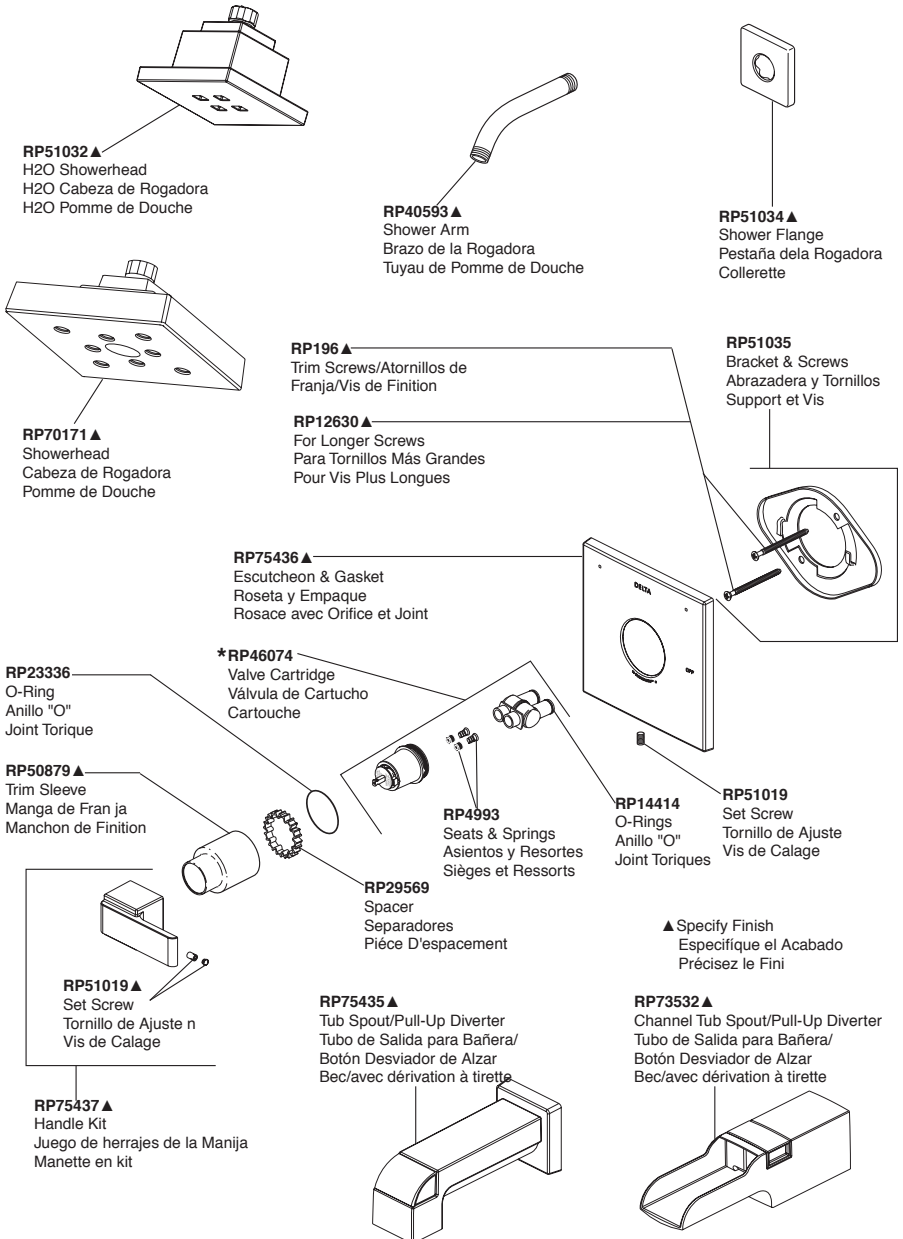

RP29569
Spacer
Separadores
Pièce D'espacement

RP77090 ▲
Handle Assembly
Ensamble de la Manija
Poignée

RP26865
Set Screw
Tornillo de Ajuste
Vis de Calage

RP26853
Wrench
Llave
Clé

RP77092 ▲
Tub Spout/Non Diverter
Tubo de Salida para Bañera/Sin Desviador
Bec/Sans Dérivation

RP77091 ▲
Tub Spout/Pull-Up Diverter
Tubo de Salida para Bañera/
Botón Desviador de Alzar
Bec/avec dérivation à tirette

▲ Specify Finish
Especifique el Acabado
Précisez le Fini

**T14067, T14267, T14267-H2O, T14267-LHD, T14467,
T144667-H2O, T14467-LHD Models / Modelos / Modèles**