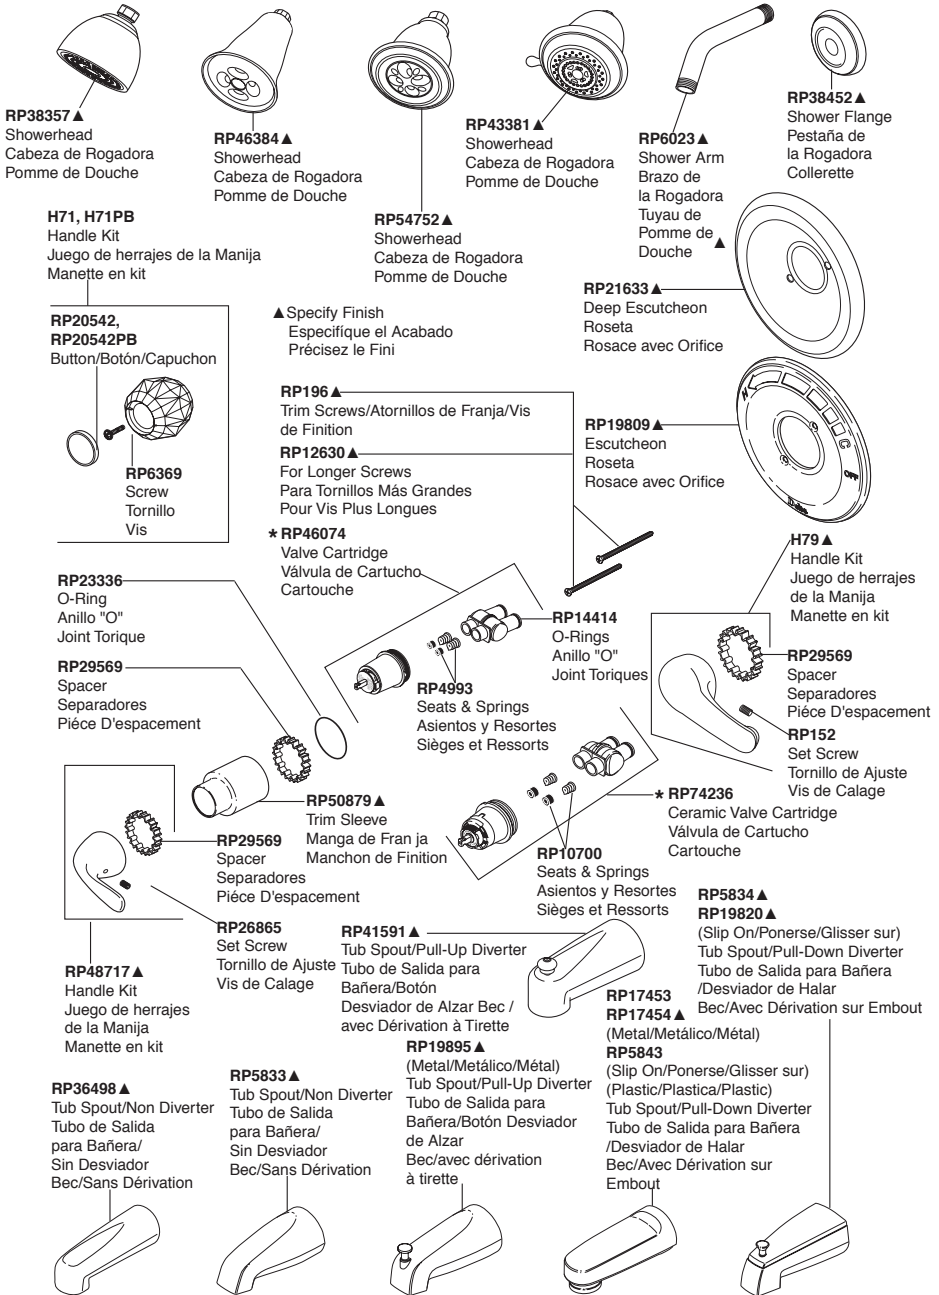

**T13020, T13022, T13120, T13122, T13220, T13220-H2O, T13222,
T13220-SHCCER, T13420-SHCCER, T13420,
T13420-H2O & T13422 Models / Modelos / Modèles**