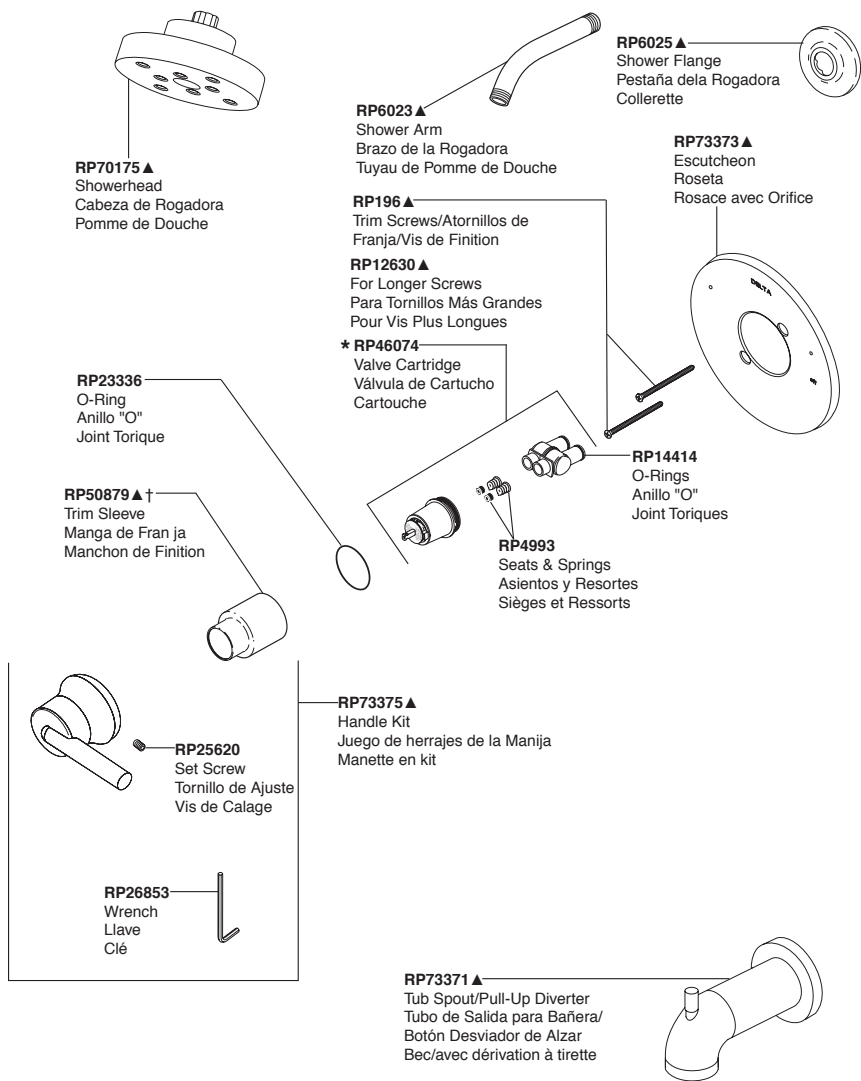

T14059, T14259 & T14459 Models / Modelos / Modèles

▲ Specify Finish
Especifique el Acabado
Précisez le Fini

† Designates the accent color on split finish models.

† Designa el color para acentuar los modelos con acabados divididos.

† Désigne la couleur contrastante sur les modèles à deux finis