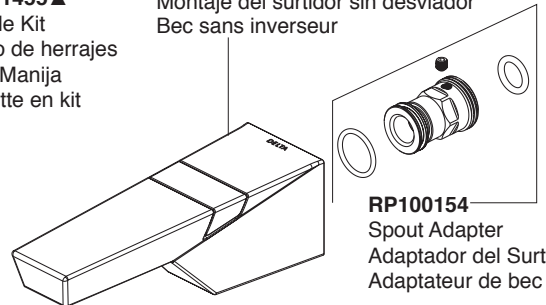

RP101453 ▲
 Trim Sleeve
 Manga de Franja
 Manchon de Finition

RP32102
 Rotational Limit Stop
 Tope para Limitar
 Butée Rotative

RP93248 ▲
 Spout Assembly - Diverter
 Ensemble del surtidor - Desviador
 Bec avec inverseur

RP93249 ▲
 Spout Assembly Non-Diverter
 Montaje del surtidor sin desviador
 Bec sans inverseur

RP101455 ▲
 Handle Kit
 Juego de herrajes de la Manija
 Manette en kit

RP100939
 Adapter & Set Screw
 Adaptador y Tornillo
 Adaptateur et Vis