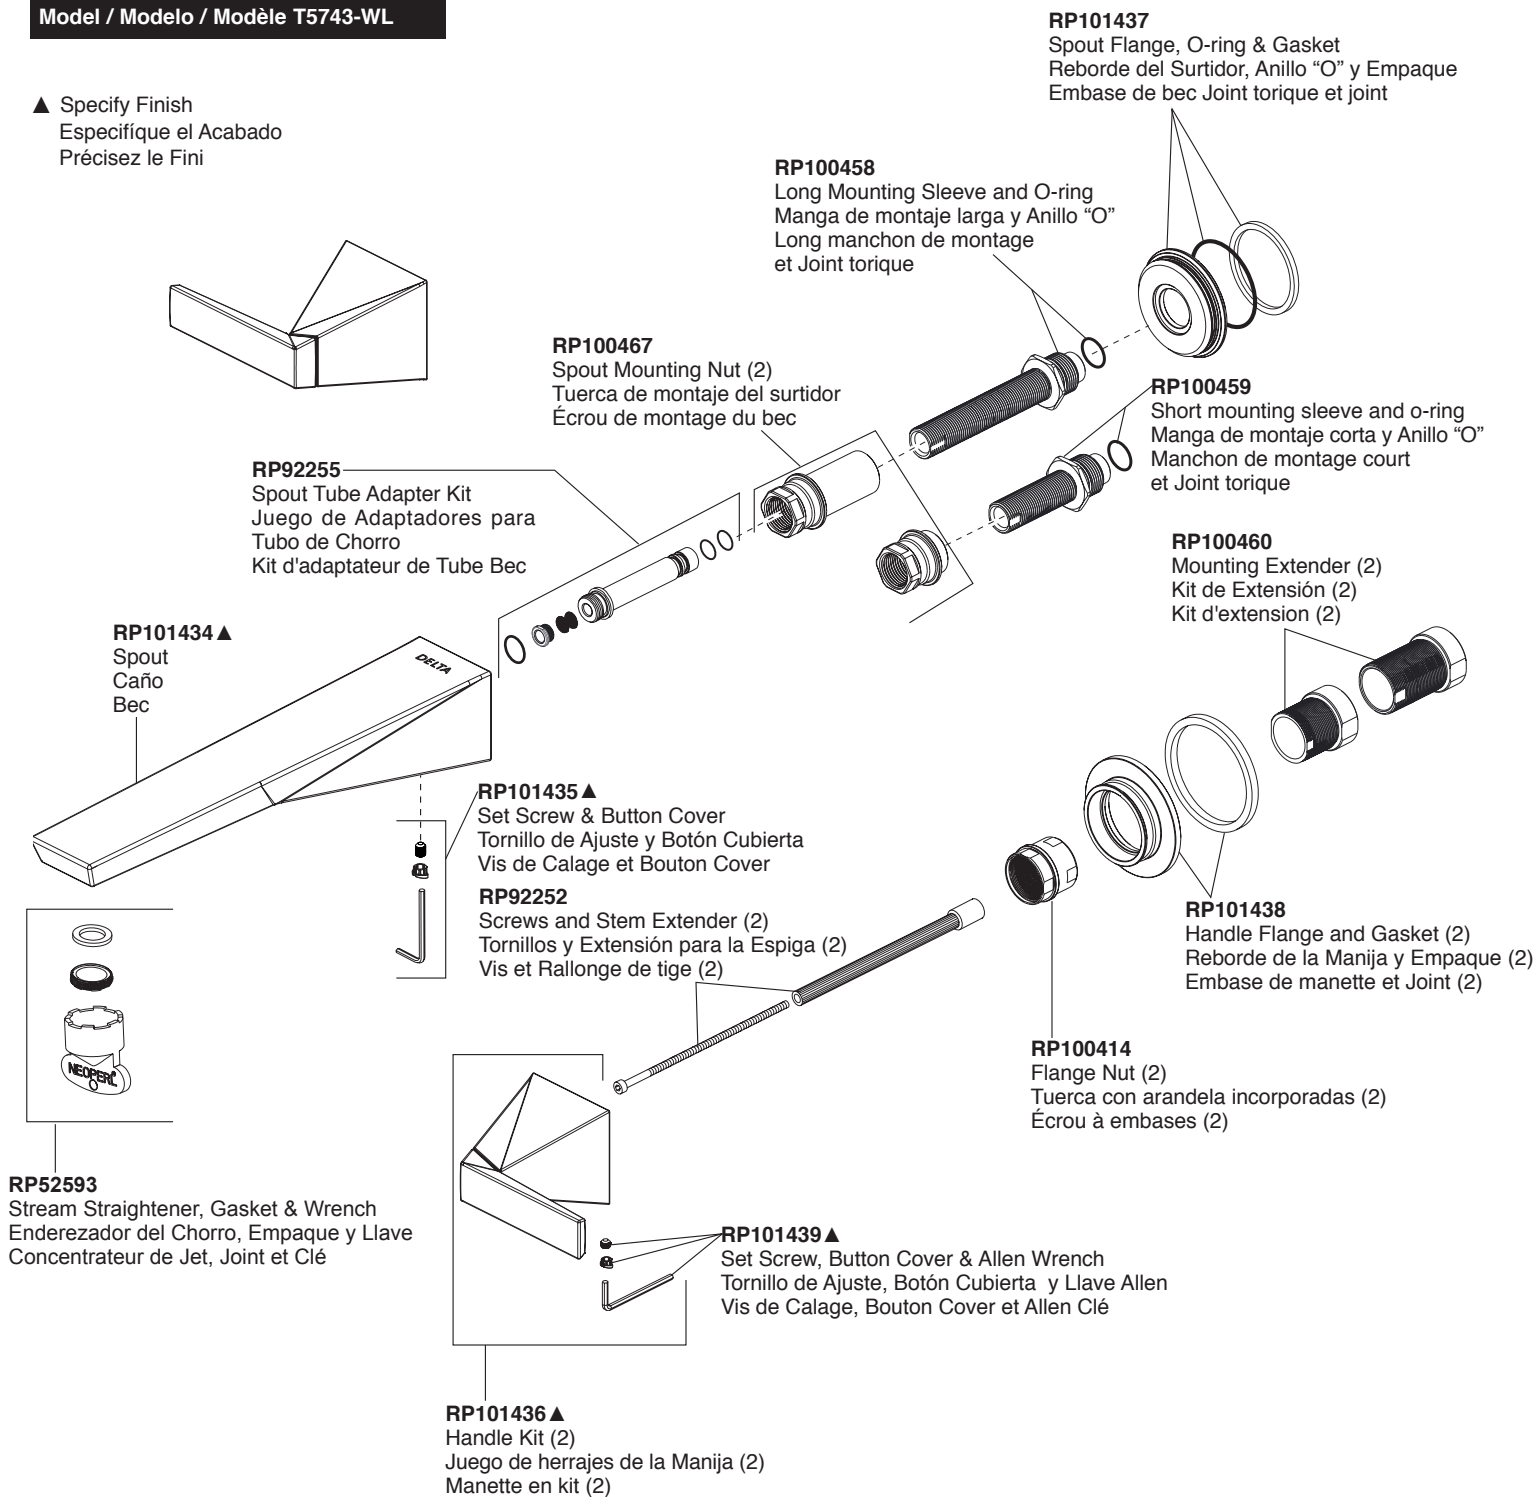

▲ Specify Finish  
Especifique el Acabado  
Précisez le Fini

**\* Note / Nota / Note**

RP75838 & RP75786 Valve cartridges included in R3500-WL rough  
RP75838 y RP75786 Cartucho de la válvula incluido en R3500-WL rough  
RP75838 et RP75786 Cartouche de soupape inclus dans R3500-WL brut