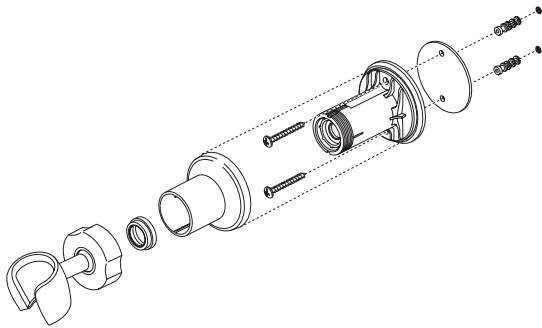

57923 & 59210
Series/Series/Seria

Addison® Hand Shower
Single Setting
Pieza de Mano Addison®
Un Ajuste
Douche à main Addison®
Un réglage

RP61283▲
Hand Shower
Regadera de Mano
Douche à main

51567 & 55567
Series/Series/Seria

Ara™ Hand Shower
Single Setting
Pieza de Mano Ara™
Un Ajuste
Douche à main Ara^{MC}
Un réglage

59567-PK▲
Hand Shower
Regadera de Mano
Douche à main

51552, 54613, 55020, 55021, 55051, 55085, 55530, 55552, 57021, 57051, 57085, 57530, 57923, 51140, 55140 51567, 55567, 59210, 51799, 55799, 51421, 51549, 55424, 54424-PK, 54424-18-PK, 51559, 55445, 54445-PK, 51308, 55433, 51579, 55421, 55013, 57014, 56613, 51708, 51589, 59346-PK, 59716, 54434-18-PK, 51599-DS, 55436-PK, 54436-PK, 59348-18-PK, 57011, 59410-B-PK, 55011, 59344-B18-PK, 59310-18-PK, 55386 & 51386
Series/Series/Seria

U495D -▲60-PK
Hose & Gaskets
Manguera y Empaques
Tuyau souple et joints

55011, 55013, 55020, 55021, 55085, 57923 & 55386
Series/Series/Seria

RP61294▲
Mounting Bracket
Consola de montaje
Support

55424, 55445, 55433, 55421, 59716
Series/Series/Seria