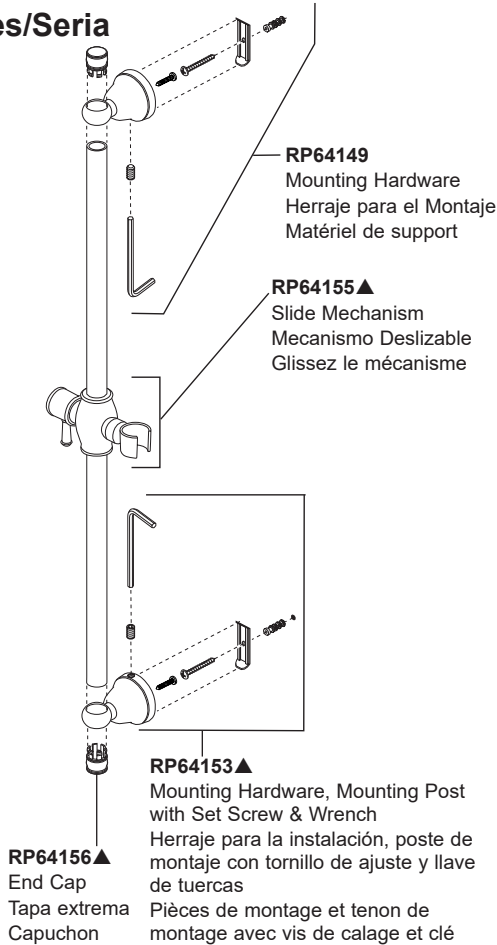

57923 & 59210
Series/Series/Seria

Addison® Hand Shower
Single Setting
Pieza de Mano Addison®
Un Ajuste
Douche à main Addison®
Un réglage

RP61283▲
Hand Shower
Regadera de Mano
Douche à main

51567 & 55567
Series/Series/Seria

Ara™ Hand Shower
Single Setting
Pieza de Mano Ara™
Un Ajuste
Douche à main Ara^{MC}
Un réglage

59567-PK▲
Hand Shower
Regadera de Mano
Douche à main

51552, 54613, 55020, 55021, 55051, 55085, 55530, 55552, 57021, 57051, 57085, 57530, 57923, 51140, 55140 51567, 55567, 59210, 51799, 55799, 51421, 51549, 55424, 54424-PK, 54424-18-PK, 51559, 55445, 54445-PK, 51308, 55433, 51579, 55421, 55013, 57014, 56613, 51708, 51589, 59346-PK, 59716, 54434-18-PK, 51599-DS, 55436-PK, 54436-PK, 59348-18-PK, 57011, 59410-B-PK, 55011, 59344-B18-PK, 59310-18-PK, 55386 & 51386
Series/Series/Seria

U4005-PK▲
Mounting Bracket
Consola de montaje
Support

55552, 55567, 55051, 55140, 55530 & 55799
Series/Series/Seria

U4010-PK▲
Hand shower holder
Teleducha titular
Support douchette

54424-PK, 54424-18-PK, 56613, 59346-PK, 55434-18-PK, 54436-PK, 59344-B18-PK
Series/Series/Seria

U3401-PK▲
Shower Arm Mount
Soporte para brazo de ducha
Support de bras de douche

▲Specify Finish / Especificque el Acabado / Précisez le Fini

57021
Series/Series/Seria

57011, 57014 & 57085
Series/Series/Seria