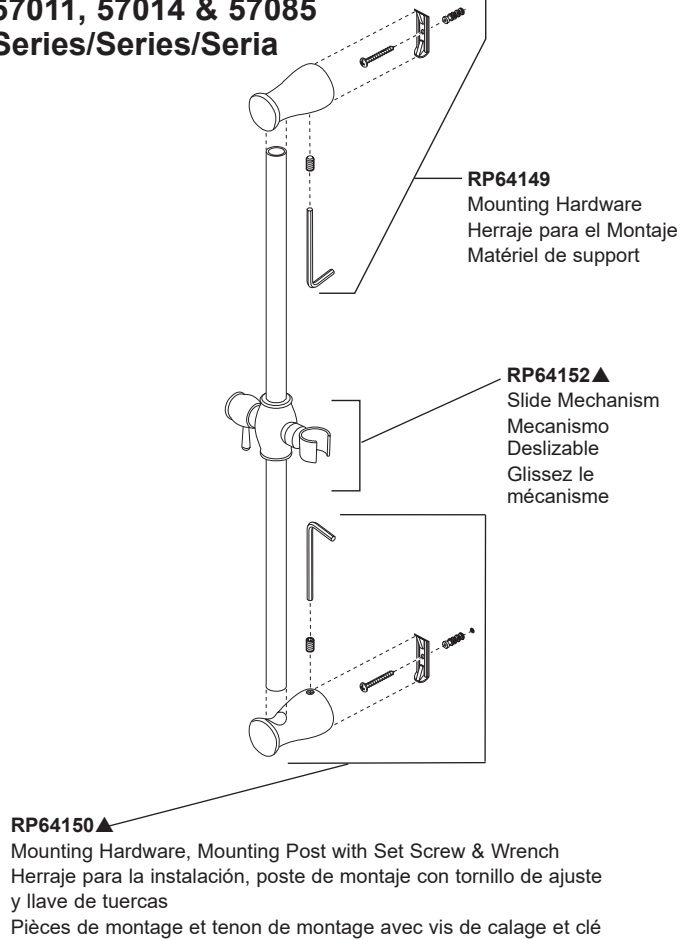

57923 & 59210
Series/Series/Seria

Addison® Hand Shower
Single Setting
Pieza de Mano Addison®
Un Ajuste
Douche à main Addison®
Un réglage

RP61283▲
Hand Shower
Regadera de Mano
Douche à main

51567 & 55567
Series/Series/Seria

Ara™ Hand Shower
Single Setting
Pieza de Mano Ara™
Un Ajuste
Douche à main Ara^{MC}
Un réglage

59567-PK▲
Hand Shower
Regadera de Mano
Douche à main

51552, 54613, 55020, 55021, 55051, 55085, 55530, 55552, 57021, 57051, 57085, 57530, 57923, 51140, 55140 51567, 55567, 59210, 51799, 55799, 51421, 51549, 55424, 54424-PK, 54424-18-PK, 51559, 55445, 54445-PK, 51308, 55433, 51579, 55421, 55013, 57014, 56613, 51708, 51589, 59346-PK, 59716, 54434-18-PK, 51599-DS, 55436-PK, 54436-PK, 59348-18-PK, 57011, 59410-B-PK, 55011, 59344-B18-PK, 59310-18-PK, 55386 & 51386
Series/Series/Seria

U4005-PK▲
Mounting Bracket
Consola de montaje
Support

55552, 55567, 55051, 55140, 55530 & 55799
Series/Series/Seria

U4010-PK▲
Hand shower holder
Teleducha titular
Support douchette

54424-PK, 54424-18-PK, 56613, 59346-PK, 55434-18-PK, 54436-PK, 59344-B18-PK
Series/Series/Seria

U3401-PK▲
Shower Arm Mount
Soporte para brazo de ducha
Support de bras de douche

▲Specify Finish / Especificque el Acabado / Précisez le Fini

57021
Series/Series/Seria

57011, 57014 & 57085
Series/Series/Seria