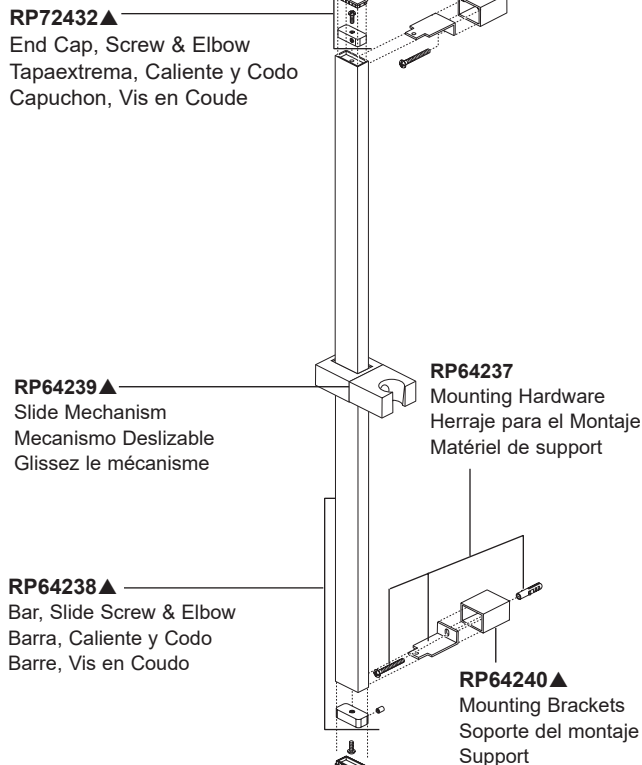

57923 & 59210
Series/Series/Seria

Addison® Hand Shower
Single Setting
Pieza de Mano Addison®
Un Ajuste
Douche à main Addison®
Un réglage

RP61283▲
Hand Shower
Regadera de Mano
Douche à main

51567 & 55567
Series/Series/Seria

U4005-PK▲
Mounting Bracket
Consola de montaje
Support

55552, 55567, 55051, 55140, 55530 & 55799
Series/Series/Seria

U4010-PK▲
Hand shower holder
Teleducha titular
Support douchette

54424-PK, 54424-18-PK, 56613, 59346-PK, 55434-18-PK, 54436-PK, 59344-B18-PK
Series/Series/Seria

U3401-PK▲
Shower Arm Mount
Soporte para brazo de ducha
Support de bras de douche

▲Specify Finish / Especificque el Acabado / Précisez le Fini

57021
Series/Series/Seria

57011, 57014 & 57085
Series/Series/Seria

51140, 51552, 51567, 57051, 57530 & 51799
Series/Series/Seria

51549, 51559, 51579, 51589, 51599-DS & 51386
Series/Series/Seria

▲Specify Finish / Especificque el Acabado / Précisez le Fini