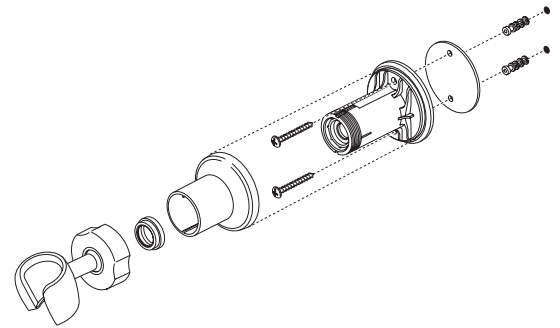

57923 & 59210
Series/Series/Seria

Addison® Hand Shower
Single Setting
Pieza de Mano Addison®
Un Ajuste
Douche à main Addison®
Un réglage

RP61283▲
Hand Shower
Regadera de Mano
Douche à main

51567 & 55567
Series/Series/Seria

Ara™ Hand Shower
Single Setting
Pieza de Mano Ara™
Un Ajuste
Douche à main Ara^{MC}
Un réglage

59567-PK▲
Hand Shower
Regadera de Mano
Douche à main

51552, 54613, 55020, 55021, 55051, 55085, 55530, 55552, 57021, 57051, 57085, 57530, 57923, 51140, 55140 51567, 55567, 59210, 51799, 55799, 51421, 51549, 55424, 54424-PK, 54424-18-PK, 51559, 55445, 54445-PK, 51308, 55433, 51579, 55421, 55013, 57014, 56613, 51708, 51589, 59346-PK, 59716, 54434-18-PK, 51599-DS, 55436-PK, 54436-PK, 59348-18-PK, 57011, 59410-B-PK, 55011, 59344-B18-PK, 59310-18-PK, 55386 & 51386
Series/Series/Seria

U495D -▲60-PK
Hose & Gaskets
Manguera y Empaques
Tuyau souple et joints

55011, 55013, 55020, 55021, 55085, 57923 & 55386
Series/Series/Seria

RP61294▲
Mounting Bracket
Consola de montaje
Support

55424, 55445, 55433, 55421, 59716
Series/Series/Seria