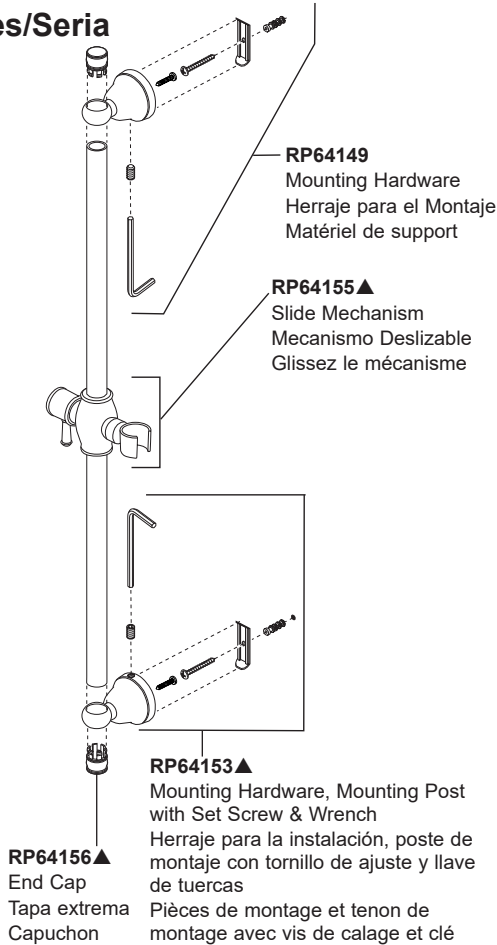

57923 & 59210
Series/Series/Seria

Addison® Hand Shower
Single Setting
Pieza de Mano Addison®
Un Ajuste
Douche à main Addison®
Un réglage

RP61283▲
Hand Shower
Regadera de Mano
Douche à main

51567 & 55567
Series/Series/Seria

Ara™ Hand Shower
Single Setting
Pieza de Mano Ara™
Un Ajuste
Douche à main Ara™
Un réglage

59567-PK▲
Hand Shower
Regadera de Mano
Douche à main

51552, 54613, 55020, 55021, 55051, 55085, 55530, 55552, 57021, 57051, 57085, 57530, 57923, 51140, 55140 51567, 55567, 59210, 51799, 55799, 51421, 51549, 55424, 54424-PK, 54424-18-PK, 51559, 55445, 54445-PK, 51308, 55433, 51579, 55421, 55013, 57014, 56613, 51708, 51589, 59346-PK, 59716, 54434-18-PK, 51599-DS, 55436-PK, 54436-PK, 59348-18-PK, 57011, 59410-B-PK, 55011, 59344-B18-PK, 59310-18-PK, 55386 & 51386
Series/Series/Seria

U4005-PK▲
Mounting Bracket
Consola de montaje
Support

55552, 55567, 55051, 55140, 55530 & 55799
Series/Series/Seria

U4010-PK▲
Hand shower holder
Teleducha titular
Support douchette

54424-PK, 54424-18-PK, 56613, 59346-PK, 55434-18-PK, 54436-PK, 59344-B18-PK
Series/Series/Seria

U3401-PK▲
Shower Arm Mount
Soporte para brazo de ducha
Support de bras de douche

▲Specify Finish / Especificó el Acabado / Précisez le Fini

57021
Series/Series/Seria

57011, 57014 & 57085
Series/Series/Seria