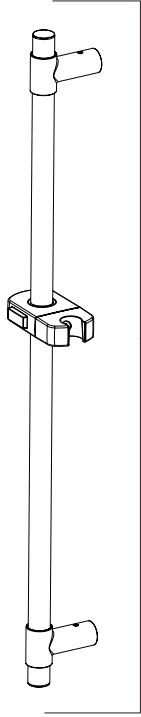

57923 & 59210
Series/Series/Seria

Addison® Hand Shower
Single Setting
Pieza de Mano Addison®
Un Ajuste
Douche à main Addison®
Un réglage

RP61283▲
Hand Shower
Regadera de Mano
Douche à main

51567 & 55567
Series/Series/Seria

Ara™ Hand Shower
Single Setting
Pieza de Mano Ara™
Un Ajuste
Douche à main Ara™
Un réglage

59567-PK▲
Hand Shower
Regadera de Mano
Douche à main

51552, 54613, 55020, 55021, 55051, 55085, 55530, 55552, 57021, 57051, 57085, 57530, 57923, 51140, 55140 51567, 55567, 59210, 51799, 55799, 51421, 51549, 55424, 54424-PK, 54424-18-PK, 51559, 55445, 54445-PK, 51308, 55433, 51579, 55421, 55013, 57014, 56613, 51708, 51589, 59346-PK, 59716, 54434-18-PK, 51599-DS, 55436-PK, 54436-PK, 59348-18-PK, 57011, 59410-B-PK, 55011, 59344-B18-PK, 59310-18-PK, 55386 & 51386
Series/Series/Seria

U3401-PK▲
Shower Arm Mount
Soporte para brazo de ducha
Support de bras de douche

▲Specify Finish / Especificó el Acabado / Précisez le Fini

57021
Series/Series/Seria

57011, 57014 & 57085
Series/Series/Seria

56361▲
Slide Bar, Slide Mechanism, Mounting
Post and Hardware
Barra deslizante, mecanismo de
deslizamiento, poste de montaje y
hardware
Barre de diapositives, mécanisme de
diapositives, poste de montage et matériel