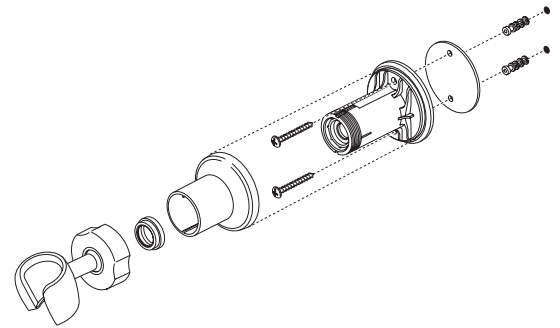

57923 & 59210
Series/Series/Seria

Addison® Hand Shower
Single Setting
Pieza de Mano Addison®
Un Ajuste
Douche à main Addison®
Un réglage

RP61283▲
Hand Shower
Regadera de Mano
Douche à main

51567 & 55567
Series/Series/Seria

Ara™ Hand Shower
Single Setting
Pieza de Mano Ara™
Un Ajuste
Douche à main Ara™
Un réglage

59567-PK▲
Hand Shower
Regadera de Mano
Douche à main

51552, 54613, 55020, 55021, 55051, 55085, 55530, 55552, 57021, 57051, 57085, 57530, 57923, 51140, 55140 51567, 55567, 59210, 51799, 55799, 51421, 51549, 55424, 54424-PK, 54424-18-PK, 51559, 55445, 54445-PK, 51308, 55433, 51579, 55421, 55013, 57014, 56613, 51708, 51589, 59346-PK, 59716, 54434-18-PK, 51599-DS, 55436-PK, 54436-PK, 59348-18-PK, 57011, 59410-B-PK, 55011, 59344-B18-PK, 59310-18-PK, 55386 & 51386
Series/Series/Seria

U495D -▲60-PK
Hose & Gaskets
Manguera y Empaques
Tuyau souple et joints

55011, 55013, 55020, 55021, 55085, 57923 & 55386
Series/Series/Seria

RP61294▲
Mounting Bracket
Consola de montaje
Support

55424, 55445, 55433, 55421, 59716
Series/Series/Seria