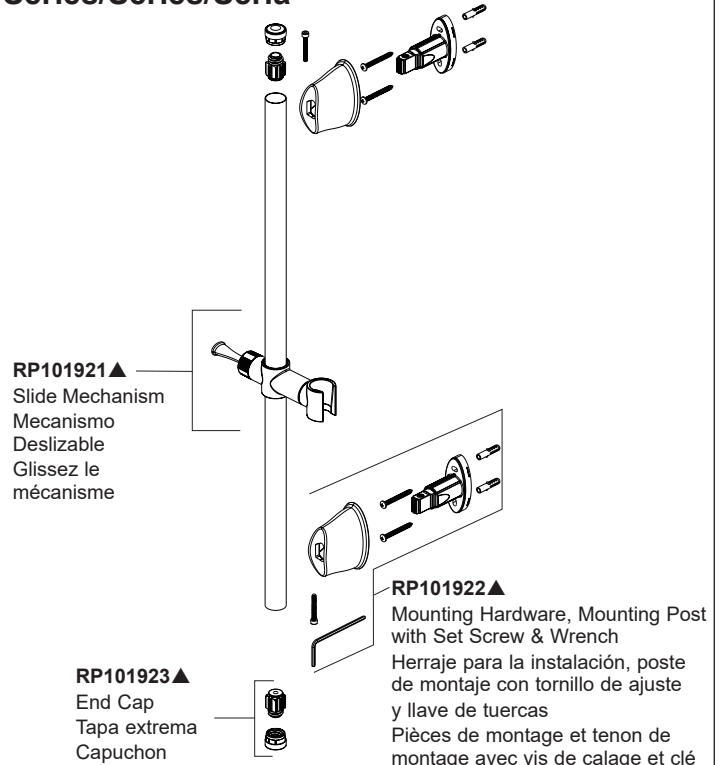

51549, 51559, 51579, 51589, 51599-DS & 51386
Series/Series/Seria

▲Specify Finish / Especificque el Acabado / Précisez le Fini