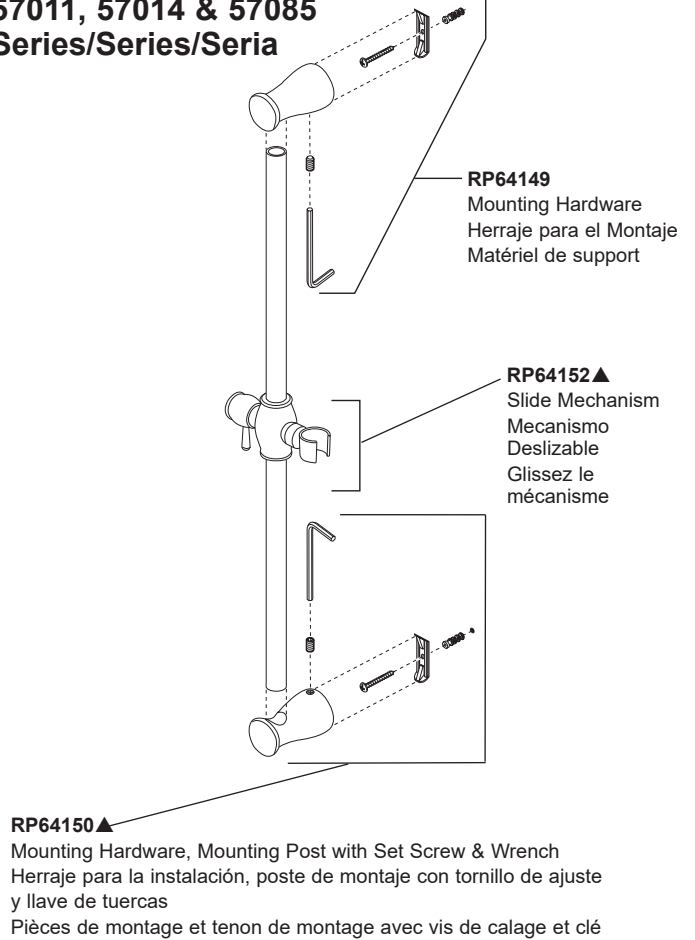

57923 & 59210
Series/Series/Seria

Addison® Hand Shower
Single Setting
Pieza de Mano Addison®
Un Ajuste
Douche à main Addison®
Un réglage

RP61283▲
Hand Shower
Regadera de Mano
Douche à main

51567 & 55567
Series/Series/Seria

U4005-PK▲
Mounting Bracket
Consola de montaje
Support

55552, 55567, 55051, 55140, 55530 & 55799
Series/Series/Seria

U4010-PK▲
Hand shower holder
Teleducha titular
Support douchette

54424-PK, 54424-18-PK, 56613, 59346-PK, 55434-18-PK, 54436-PK, 59344-B18-PK
Series/Series/Seria

U3401-PK▲
Shower Arm Mount
Soporte para brazo de ducha
Support de bras de douche

▲Specify Finish / Especificó el Acabado / Précisez le Fini

57021
Series/Series/Seria

57011, 57014 & 57085
Series/Series/Seria