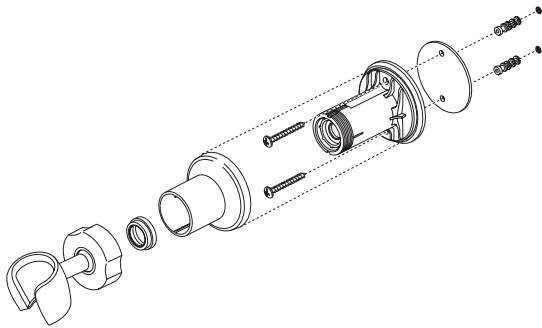

57923 & 59210
Series/Series/Seria

Addison® Hand Shower
Single Setting
Pieza de Mano Addison®
Un Ajuste
Douche à main Addison®
Un réglage

RP61283▲
Hand Shower
Regadera de Mano
Douche à main

51567 & 55567
Series/Series/Seria

Ara™ Hand Shower
Single Setting
Pieza de Mano Ara™
Un Ajuste
Douche à main Ara™
Un réglage

59567-PK▲
Hand Shower
Regadera de Mano
Douche à main

51552, 54613, 55020, 55021, 55051, 55085, 55530, 55552, 57021, 57051, 57085, 57530, 57923, 51140, 55140 51567, 55567, 59210, 51799, 55799, 51421, 51549, 55424, 54424-PK, 54424-18-PK, 51559, 55445, 54445-PK, 51308, 55433, 51579, 55421, 55013, 57014, 56613, 51708, 51589, 59346-PK, 59716, 54434-18-PK, 51599-DS, 55436-PK, 54436-PK, 59348-18-PK, 57011, 59410-B-PK, 55011, 59344-B18-PK, 59310-18-PK, 55386 & 51386
Series/Series/Seria

U495D -▲60-PK
Hose & Gaskets
Manguera y Empaques
Tuyau souple et joints

55011, 55013, 55020, 55021, 55085, 57923 & 55386
Series/Series/Seria

RP61294▲
Mounting Bracket
Consola de montaje
Support

55424, 55445, 55433, 55421, 59716
Series/Series/Seria