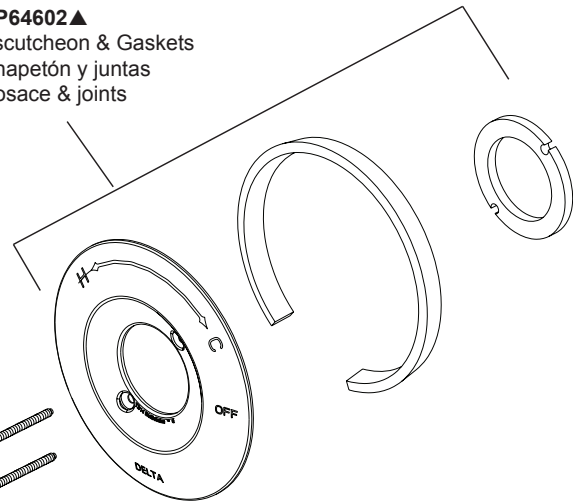

# WOODHURST®

Models/Modelos/Modèles  
T14032, T14232 & T14432

**RP72856▲**  
Showerhead  
Cabeza de Rogadora  
Pomme de Douche

**RP6023▲**  
Shower Arm  
Brazo de la Rogadora  
Tuyau de Pomme de Douche

**RP6025▲**  
Shower Flange  
Pestaña de la Rogadora  
Collerette

**RP64602▲**  
Escutcheon & Gaskets  
Chapetón y juntas  
Rosace & joints

**RP196▲**  
Trim Screws  
Atornillos de Franja  
Vis de Finition

**RP12630▲**  
For Longer Screws  
Para Tornillos Más Grandes  
Pour Vis Plus Longues

**RP23336**  
O-Ring  
Anillo "O"  
Joint Torique

**RP46074**  
Valve Cartridge  
Válvula de Cartucho  
Cartouche

**RP39407▲**  
Trim Sleeve & Spacer  
Manga de Franja y Separadores  
Manchon de Finition et  
Pièce D'espacement

**RP53237▲**  
Tub Spout/Non Diverter  
Tubo de Salida para  
Bañera/Sin Desviador  
Bec/Sans Dérivation