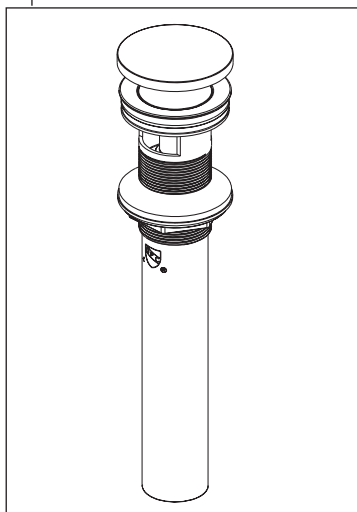

Models/Modelos/Modèles

**P1512LF▲**

**P1512LF▲-M-0.5**

**P1513LF▲**

Series/Series/Seria

**RP102101▲**  
Handle Kit  
Conjunto de manija  
Montage de la manette

**RP102102▲**  
Bonnet Nut & Cap  
Bonete Tapón y Tapa  
Chapeau et Chapeau

**RP63206**  
Valve Cartridge  
Válvula de Cartucho  
Cartouche de Soupape

**RP101776**  
Metal Push Pop-up Assembly  
Control de rebose para desagües manuales  
Renvoi mécanique à poussoir avec trop-plein  
(For P1512LF-M-0.5 only)

**RP102103▲**  
Single Hole Escutcheon  
Chapa de cubierta para un orificio  
Plaque de finition à un trou

**RP100116-0.5**  
0.5 GPM (1.9 L/Min)  
Aerator & Wrench  
Aireador y Llave  
Aérateur et Clé

**RP101775▲**  
50/50 Push Pop-up Assembly  
Control de rebose para  
desagües manuales  
Renvoi mécanique à poussoir avec  
trop-plein

**RP47029**  
Bracket  
Abrazadera  
Support

**RP47030**  
Nut & Wrench  
Tuerca y Llave  
Écrou et clé