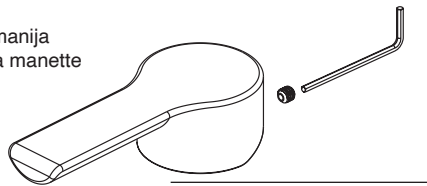

Models/Modelos/Modèles

**P1512LF▲**

**P1512LF▲-M-0.5**

**P1513LF▲**

Series/Series/Seria

**RP102101▲**  
Handle Kit  
Conjunto de manija  
Montage de la manette

**RP102102▲**  
Bonnet Nut & Cap  
Bonete Tapón y Tapa  
Chapeau et Chapeau

**RP63206**  
Valve Cartridge  
Válvula de Cartucho  
Cartouche de Soupape

**RP101776**  
Metal Push Pop-up Assembly  
Control de rebose para desagües manuales  
Renvoi mécanique à poussoir avec trop-plein  
(For P1512LF-M-0.5 only)

**RP102103▲**  
Single Hole Escutcheon  
Chapa de cubierta para un orificio  
Plaque de finition à un trou

**RP100116-0.5**  
0.5 GPM (1.9 L/Min)  
Aerator & Wrench  
Aireador y Llave  
Aérateur et Clé