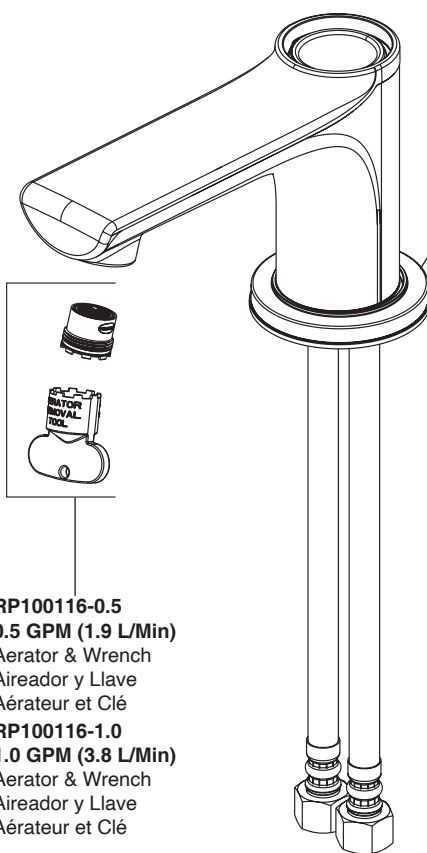

Models/Modelos/Modèles

**P1512LF▲**

**P1512LF▲-M-0.5**

**P1513LF▲**

Series/Series/Seria

**RP102101▲**  
Handle Kit  
Conjunto de manija  
Montage de la manette

**RP102102▲**  
Bonnet Nut & Cap  
Bonete Tapón y Tapa  
Chapeau et Chapeau

**RP63206**  
Valve Cartridge  
Válvula de Cartucho  
Cartouche de Soupape

**RP101776**  
Metal Push Pop-up Assembly  
Control de rebose para desagües manuales  
Renvoi mécanique à poussoir avec trop-plein  
(For P1512LF-M-0.5 only)

**RP102103▲**  
Single Hole Escutcheon  
Chapa de cubierta para un orificio  
Plaque de finition à un trou

**RP100116-0.5**  
0.5 GPM (1.9 L/Min)  
Aerator & Wrench  
Aireador y Llave  
Aérateur et Clé

**RP101775▲**  
50/50 Push Pop-up Assembly  
Control de rebose para  
desagües manuales  
Renvoi mécanique à poussoir avec  
trop-plein

**RP47029**  
Bracket  
Abrazadera  
Support

**RP47030**  
Nut & Wrench  
Tuerca y Llave  
Écrou et clé