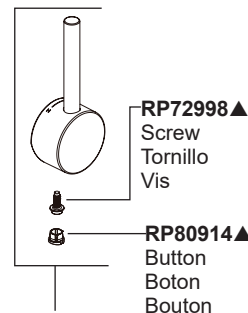

RP9377
 Aerator & Wrench
 Aereador y Llave
 Aérateur et Clé

RP74836
 Cartridge Assembly
 Ensemble de la valvula
 Soupape

RP72998▲
 Screw
 Tornillo
 Vis

RP80914▲
 Button
 Boton
 Bouton

HLK177▲
 Wood Handle Kit
 Mango con herraje
 Manette trousse

RP61043
 Bonnet Nut
 Bonete
 Chapeau

RP74775▲
 Cap & O-Ring
 Tapa y junta tórica
 Capuchon et joint torique

RP72998▲
 Screw
 Tornillo
 Vis

RP80914▲
 Button
 Boton
 Bouton

HLK175▲
 Handle Kit
 Mango con herraje
 Manette trousse

RP50952
 Cut -To - Fit Plastic Sleeves
 Mangas plásticas para cortar a la medida
 Manchons de plastique sectionnés

RP51243
 Inlet Gaskets
 Empaques de entrada
 Joints d'entrée

▲Specify Finish/Especifique el Acabado/Précisez le Fini