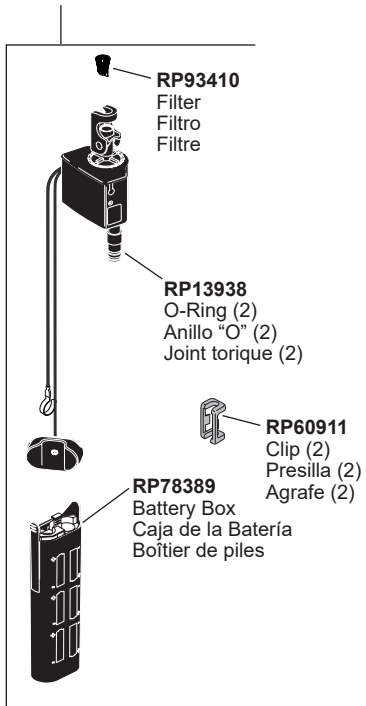

RP50952
 Cut -To - Fit Plastic Sleeves
 Mangas plásticas para cortar a la medida
 Manchons de plastique sectionnés

RP51243
 Inlet Gaskets
 Empaques de entrada
 Joints d'entrée

▲Specify Finish/Especifique el Acabado/Précisez le Fini

Odin®
Models/Modelos/Modèles
64375LF-▲LHP

EP92546

Solenoid Assembly
 Ensemble de Solenoïde
 Électrovanne

For PC, SS, GL, PN, PG, SL finishes, order **EP92546**

For BL finishes, order **EP92546XX**

Para acabados PC, SS, GL, PN, PG, SL, ordene **EP92546**

Para acabados BL, ordene **EP92546XX**

Pour les finis PC, SS, GL, PN, PG, SL, commandez **EP92546**

Pour les finis BL, commandez **EP92546XX**

Other useful accessories that may be purchased separately. Otros accesorios útiles que se pueden comprar por separado. Autres accessoires utiles pouvant être achetés séparément.	
RP63263 Adapters 3/8"-24 UNEF to 1/2"-20 UN & 3/8"-24 UNEF to 1/2"-14 NPSM Adaptadors 3/8"-24 UNEF a 1/2"-20 UN & 3/8"-24 UNEF a 1/2"-14 NPSM Adapteurs 3/8 po-24 UNEF à 1/2 po-20 UN et 3/8 po-24 UNEF à 1/2 po-14 NPSM	
RP63264 Adapters (10) 3/8"-24 UNEF to 1/2"-20 UN Adaptadors (10) 3/8"-24 UNEF a 1/2"-20 UN Adapteurs (10) 3/8 po-24 UNEF à 1/2 po-20 UN	
RP63265 Adapters (10) 3/8"-24 UNEF to 1/2"-14 NPSM Adaptadors (10) 3/8"-24 UNEF a 1/2"-14 NPSM Adapteurs (10) 3/8 po-24 UNEF à 1/2 po-14 NPSM	