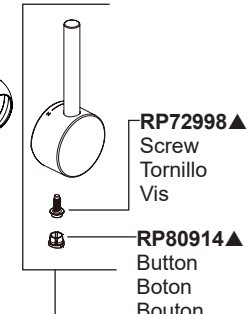

RP9377
 Aerator & Wrench
 Aereador y Llave
 Aérateur et Clé

RP74836
 Cartridge Assembly
 Ensemble de la valvula
 Soupape

RP72998▲
 Screw
 Tornillo
 Vis

RP80914▲
 Button
 Boton
 Bouton

HLK177▲
 Wood Handle Kit
 Mango con herraje
 Manette trousse

RP61043
 Bonnet Nut
 Bonete
 Chapeau

RP74775▲
 Cap & O-Ring
 Tapa y junta tórica
 Capuchon et joint torique

RP72998▲
 Screw
 Tornillo
 Vis

RP80914▲
 Button
 Boton
 Bouton

HLK175▲
 Handle Kit
 Mango con herraje
 Manette trousse

RP50952
 Cut -To - Fit Plastic Sleeves
 Mangas plásticas para cortar a la medida
 Manchons de plastique sectionnés

RP51243
 Inlet Gaskets
 Empaques de entrada
 Joints d'entrée

▲Specify Finish/Especifique el Acabado/Précisez le Fini