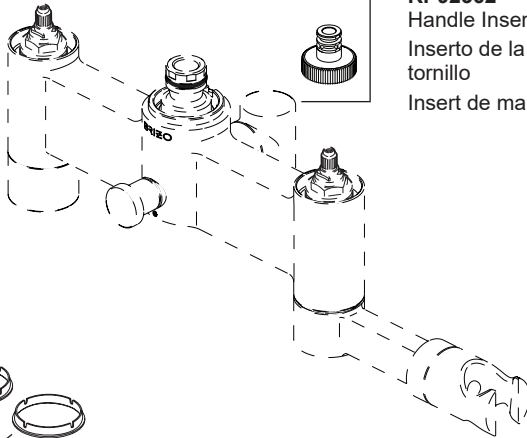

Model / Modelo / Modèle
T70367-▲ & T70368-▲
 Series/Series/Seria
Allaria™

RP101985▲
 Set Screw & Button
 Tornillo fiador y botón
 Vis de calage et bouton

85006▲
 Handshower
 Ducha de mano
 Douche à main

RP101986
 Aerator, Removal Tool & Set Screw
 Aireador, herramienta de extracción y tornillo de fijación
 Aérateur, outil de démontage et vis de réglage

RP101987▲
 Handle Kit-Twist Lever
 Kit de manija-Palanca giratoria
 Poignée Kit-Twist Levier

RP101988▲
 Handle Kit-Lever
 Kit de manija-palanca
 Poignée Kit-Levier

RP92362
 Handle Insert & Screw
 Inserto de la manija y tornillo
 Insert de manette et vis

RP101925
 Red/Blue Temp Rings
 Anillos de temperatura roja / azul
 Anneaux de température rouge/bleu