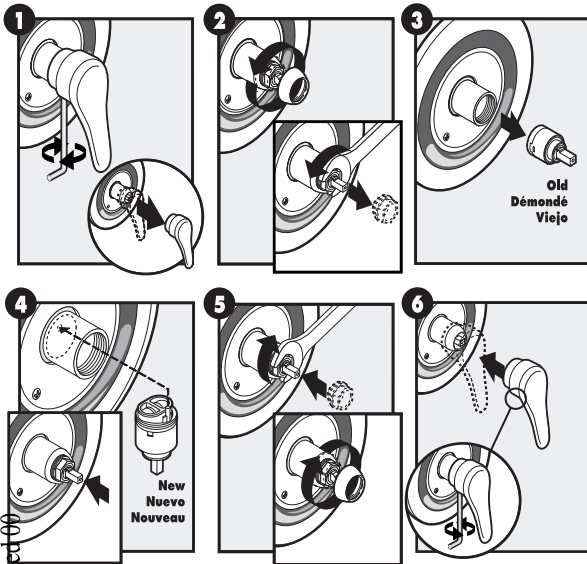

**CAUTION:** Shut off water supply before installing any fixture.  
**ADVERTENCIA:** Apague el agua antes de substituir cualquier llave.  
**ATTENTION:** Fermer l'alimentation d' eau avant de remplacer le robinet