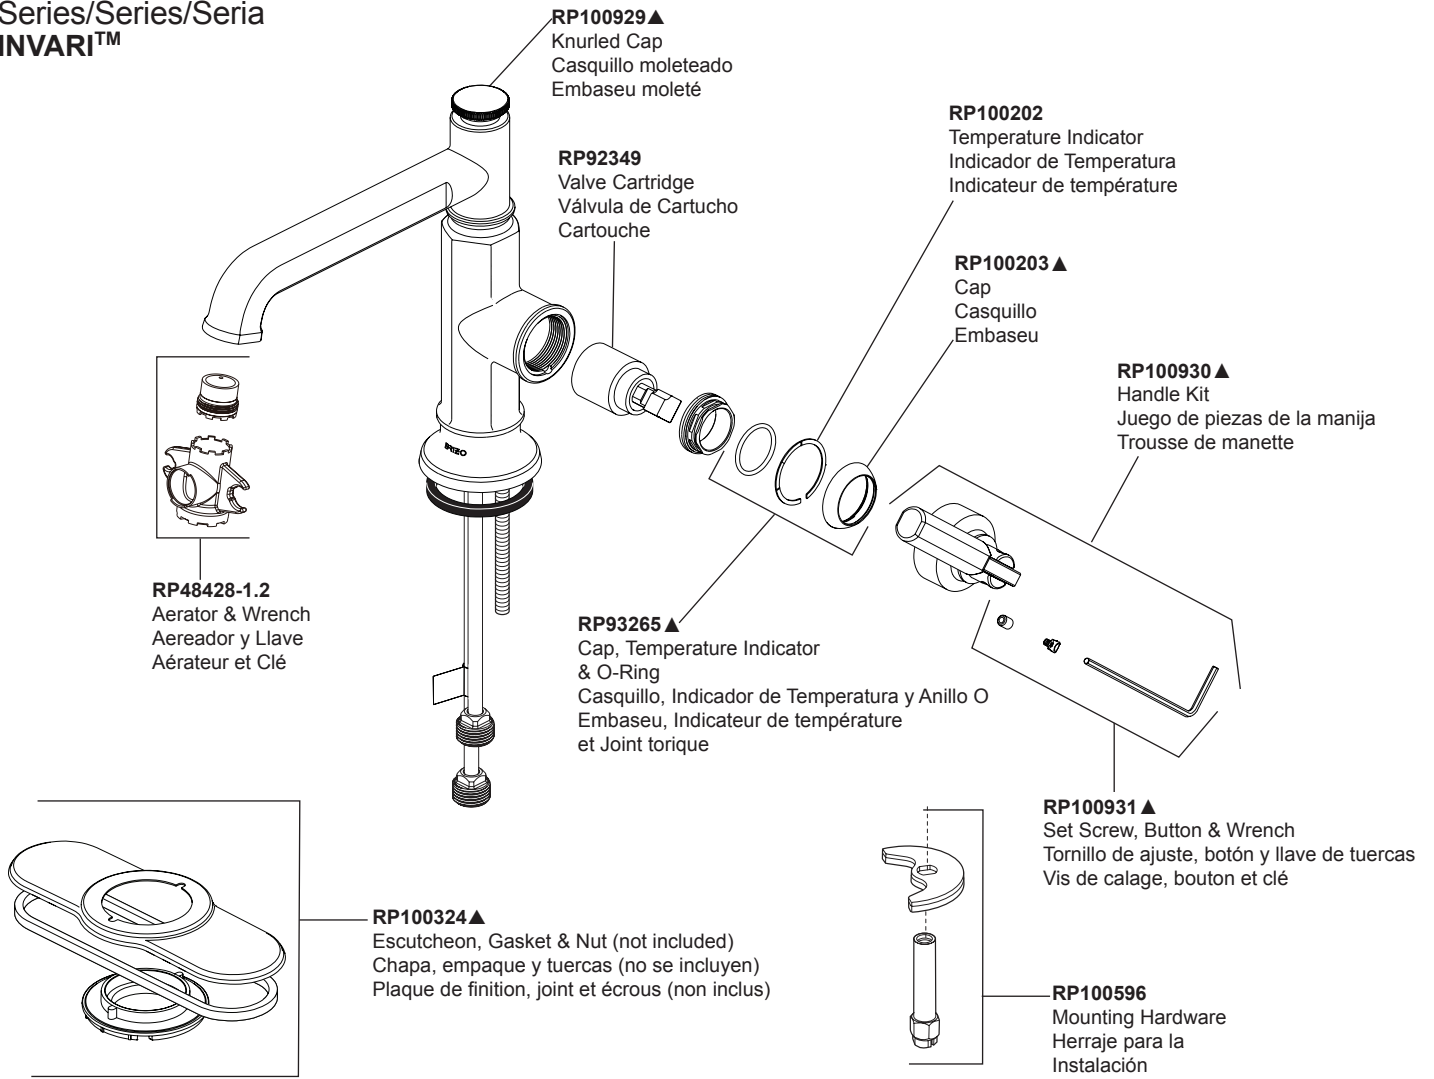

Models/Modelos/Modèles
65076LF-▲ & 65076LF-▲-ECO
 Series/Series/Seria
INVARI™

Optional - Drain Sold Separately / Opcional - El desagüe se vende por separado / Facultative - Renvoi vendu séparément		
 <p>RP72411▲ Grid Strainer without Overflow (Optional, not included) Cesta/colador para el Desagüe sin Rebosadero (Opcional, no incluido) Crépine sans trop-plein (Option, non inclus)</p>	 <p>RP72412▲ Grid Strainer with Overflow (Optional, not included) Cesta/colador para el Desagüe con Rebosadero (Opcional, no incluido) Crépine avec trop-plein (Option, non inclus)</p>	 <p>RP72413▲ Push Pop-Up without Overflow (Optional, not included) Control de rebose sin desagües manuales (Opcional, no incluido) Renvoi mécanique à pousser sans trop-plein (Option, non inclus)</p>
 <p>RP72414▲ Push Pop-Up with Overflow (Optional, not included) Control de rebose para desagües manuales (Opcional, no incluido) Renvoi mécanique à pousser avec trop-plein (Option, non inclus)</p>	 <p>RP81627▲ Push Pop-Up without Overflow (Optional, not included) Control de rebose sin desagües manuales (Opcional, no incluido) Renvoi mécanique à pousser sans trop-plein (Option, non inclus)</p>	 <p>RP81628▲ Push Pop-Up with Overflow (Optional, not included) Control de rebose para desagües manuales (Opcional, no incluido) Renvoi mécanique à pousser avec trop-plein (Option, non inclus)</p>