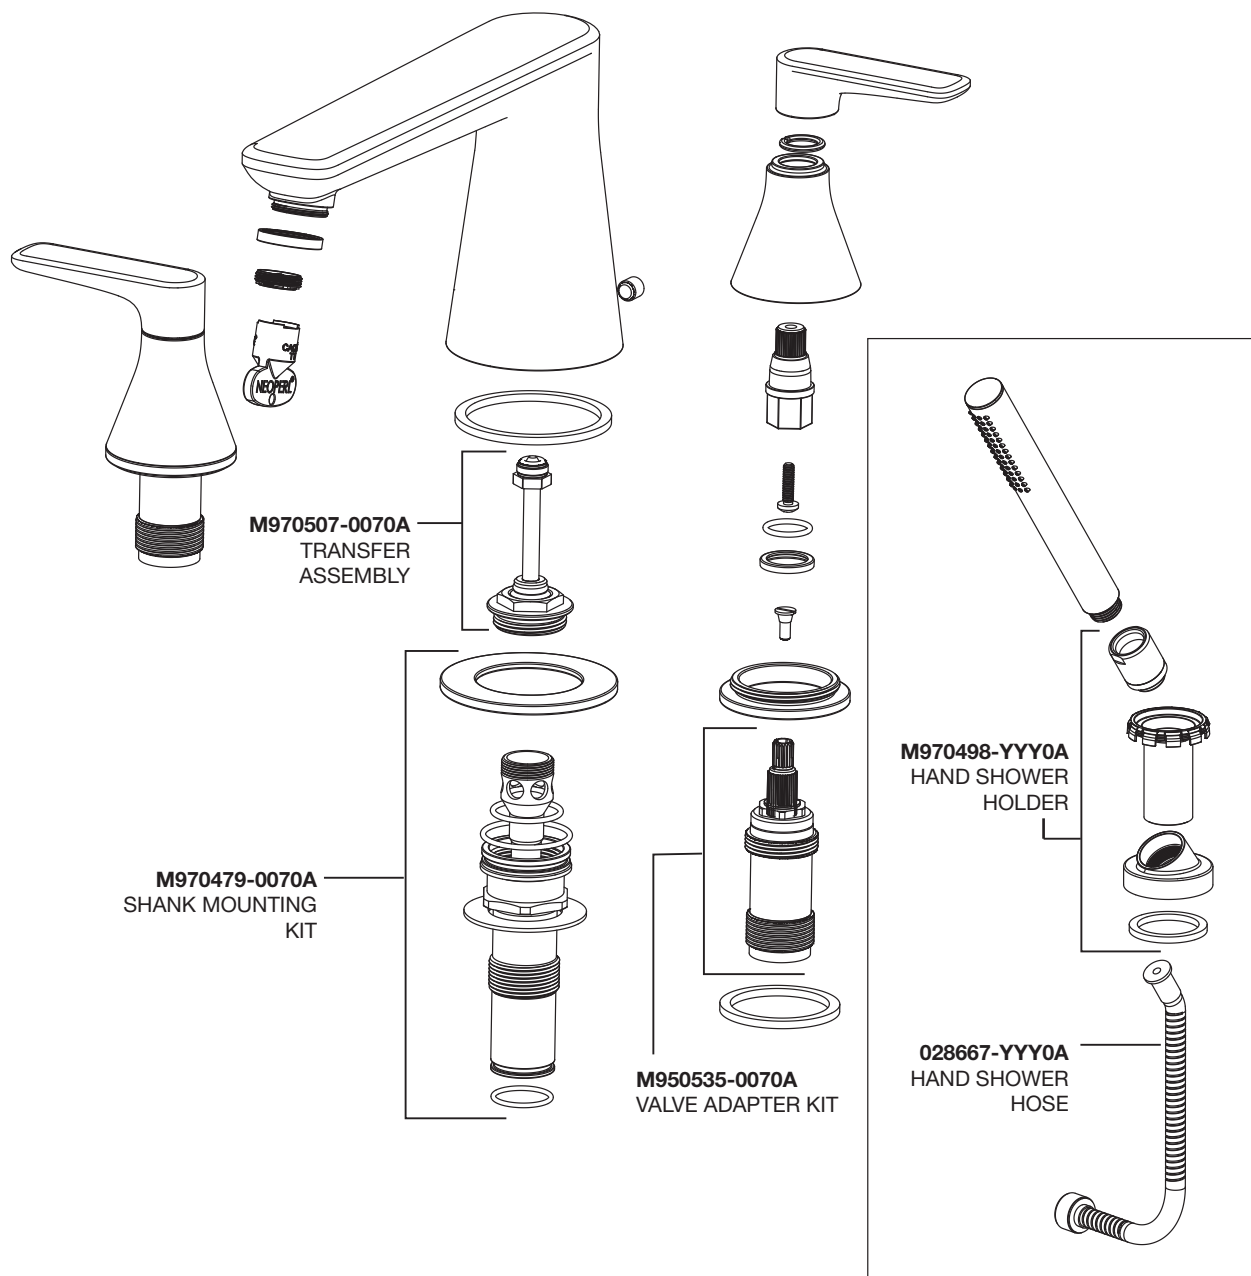

PARTS

Aspirations™ Deck Mount Bath Filler – T061901

Replace the “YYY” with appropriate finish code

POLISHED CHROME	002
BRUSHED NICKEL	295
MATTE BLACK	243

RP_T061901 EN 4/23

Product names listed herein are trademarks of AS America, Inc. © AS America, Inc. 2023

PART OF **LIXIL**

American Standard

PIÈCES

Aspirations^{MC} Déverseur de baignoire sur tablier – T061901

Remplacer « YYY » par
le code de fini adapté

CHROME POLI	002
NICKEL BROSSÉ	295
NOIR MAT	243

PIEZAS

Aspirations™ Salida de bañera de montaje bajo cubierta - T061901

Reemplace "YYY" con el código de acabado correspondiente

CROMO PULIDO	002
NÍQUEL CEPILLADO	295
NEGRO MATE	243