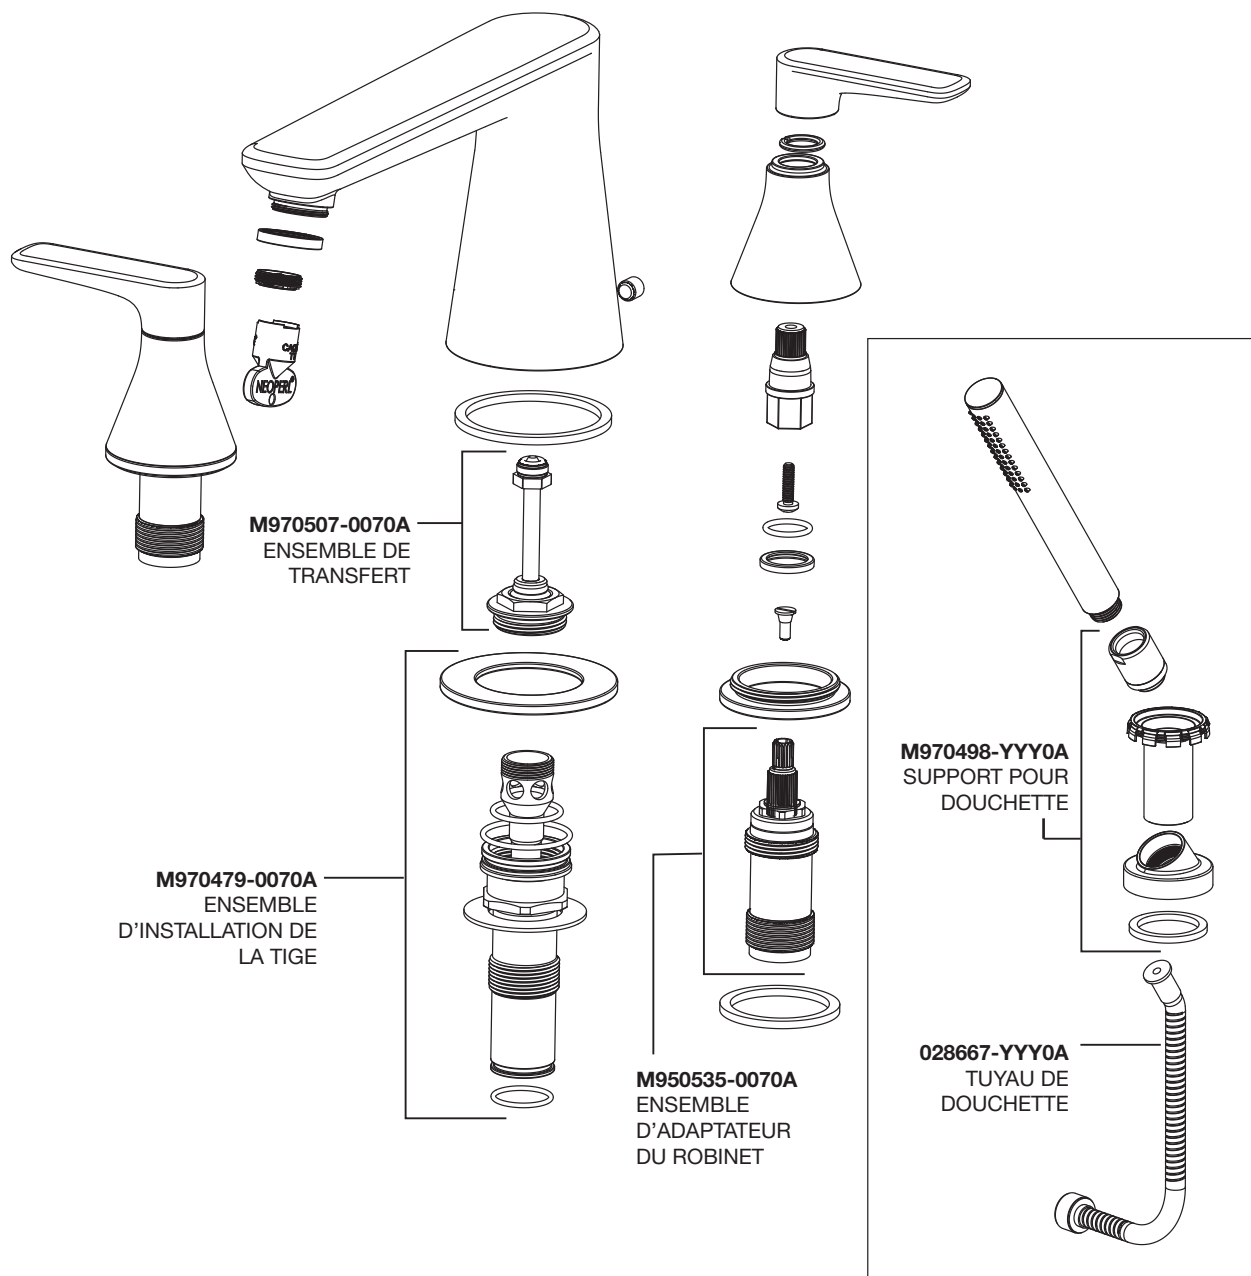

PARTS

Aspirations™ Deck Mount Bath Filler – T061901

Replace the “YYY” with appropriate finish code

POLISHED CHROME	002
BRUSHED NICKEL	295
MATTE BLACK	243

RP_T061901 EN 4/23

Product names listed herein are trademarks of AS America, Inc. © AS America, Inc. 2023

PART OF **LIXIL**

American Standard

PIÈCES

Aspirations^{MC} Déverseur de baignoire sur tablier – T061901

Remplacer « YYY » par
le code de fini adapté

CHROME POLI	002
NICKEL BROSSÉ	295
NOIR MAT	243

PIEZAS

Aspirations™ Salida de bañera de montaje bajo cubierta - T061901

Reemplace "YYY" con el código de acabado correspondiente

CROMO PULIDO	002
NÍQUEL CEPILLADO	295
NEGRO MATE	243