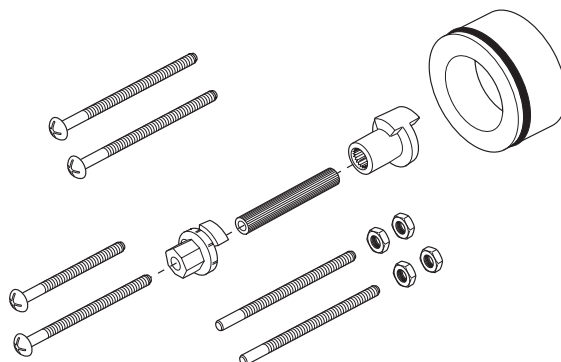

Models / Modelos / Modèles
T66T098-LHP

HL6698▲
Levoir™ Lever Handle
Manija de palanca Levoir™
Manette-levier Levoir^{MC}

HX6698▲
Levoir™ Cross Handle
Manija en cruz Levoir™
Manette cruciforme Levoir^{MC}

RP72604
Optional Extension Kit
Kit opcional de la extensión
Kit facultatif de rallonge

Installation reference available on instruction sheet 75200.
Referencia de la instalación disponible en la hoja de instrucción 75200.
Référence d'installation disponible sur la feuille d'instruction 75200.