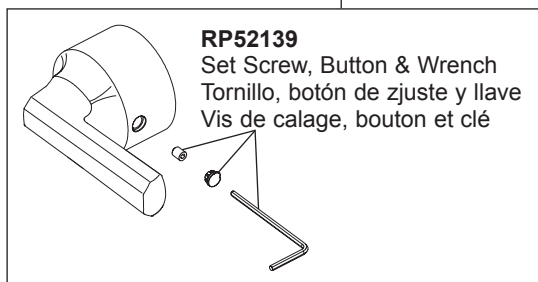

Models / Modelos / Modèles
T66T098-LHP

HL6698▲
Levoir™ Lever Handle
Manija de palanca Levoir™
Manette-levier Levoir^{MC}

HX6698▲
Levoir™ Cross Handle
Manija en cruz Levoir™
Manette cruciforme Levoir^{MC}

RP72604
Optional Extension Kit
Kit opcional de la extensión
Kit facultatif de rallonge

Installation reference available on instruction sheet 75200.
Referencia de la instalación disponible en la hoja de instrucción 75200.
Référence d'installation disponible sur la feuille d'instruction 75200.