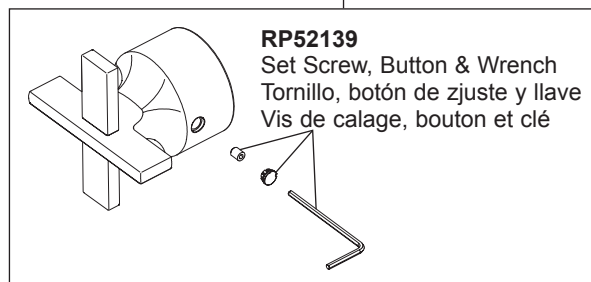

Models / Modelos / Modèles
T66T098-LHP

HL6698▲
Levoir™ Lever Handle
Manija de palanca Levoir™
Manette-levier Levoir^{MC}

HX6698▲
Levoir™ Cross Handle
Manija en cruz Levoir™
Manette cruciforme Levoir^{MC}