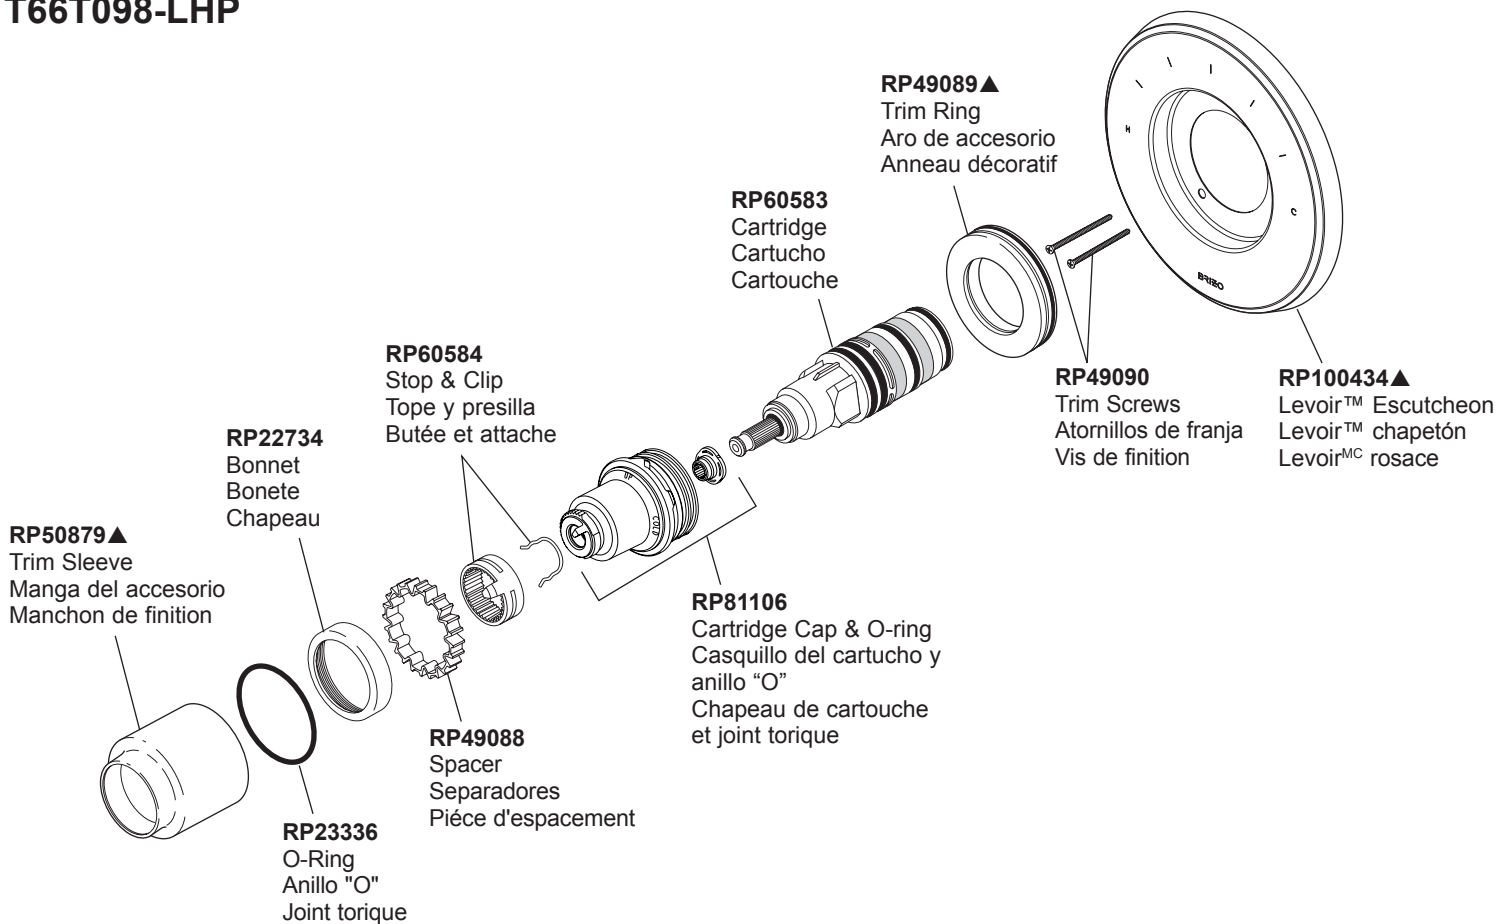

Models / Modelos / Modèles
T66T098-LHP

HL6698▲
Levoir™ Lever Handle
Manija de palanca Levoir™
Manette-levier Levoir^{MC}

HX6698▲
Levoir™ Cross Handle
Manija en cruz Levoir™
Manette cruciforme Levoir^{MC}

RP72604
Optional Extension Kit
Kit opcional de la extensión
Kit facultatif de rallonge

Installation reference available on instruction sheet 75200.
Referencia de la instalación disponible en la hoja de instrucción 75200.
Référence d'installation disponible sur la feuille d'instruction 75200.