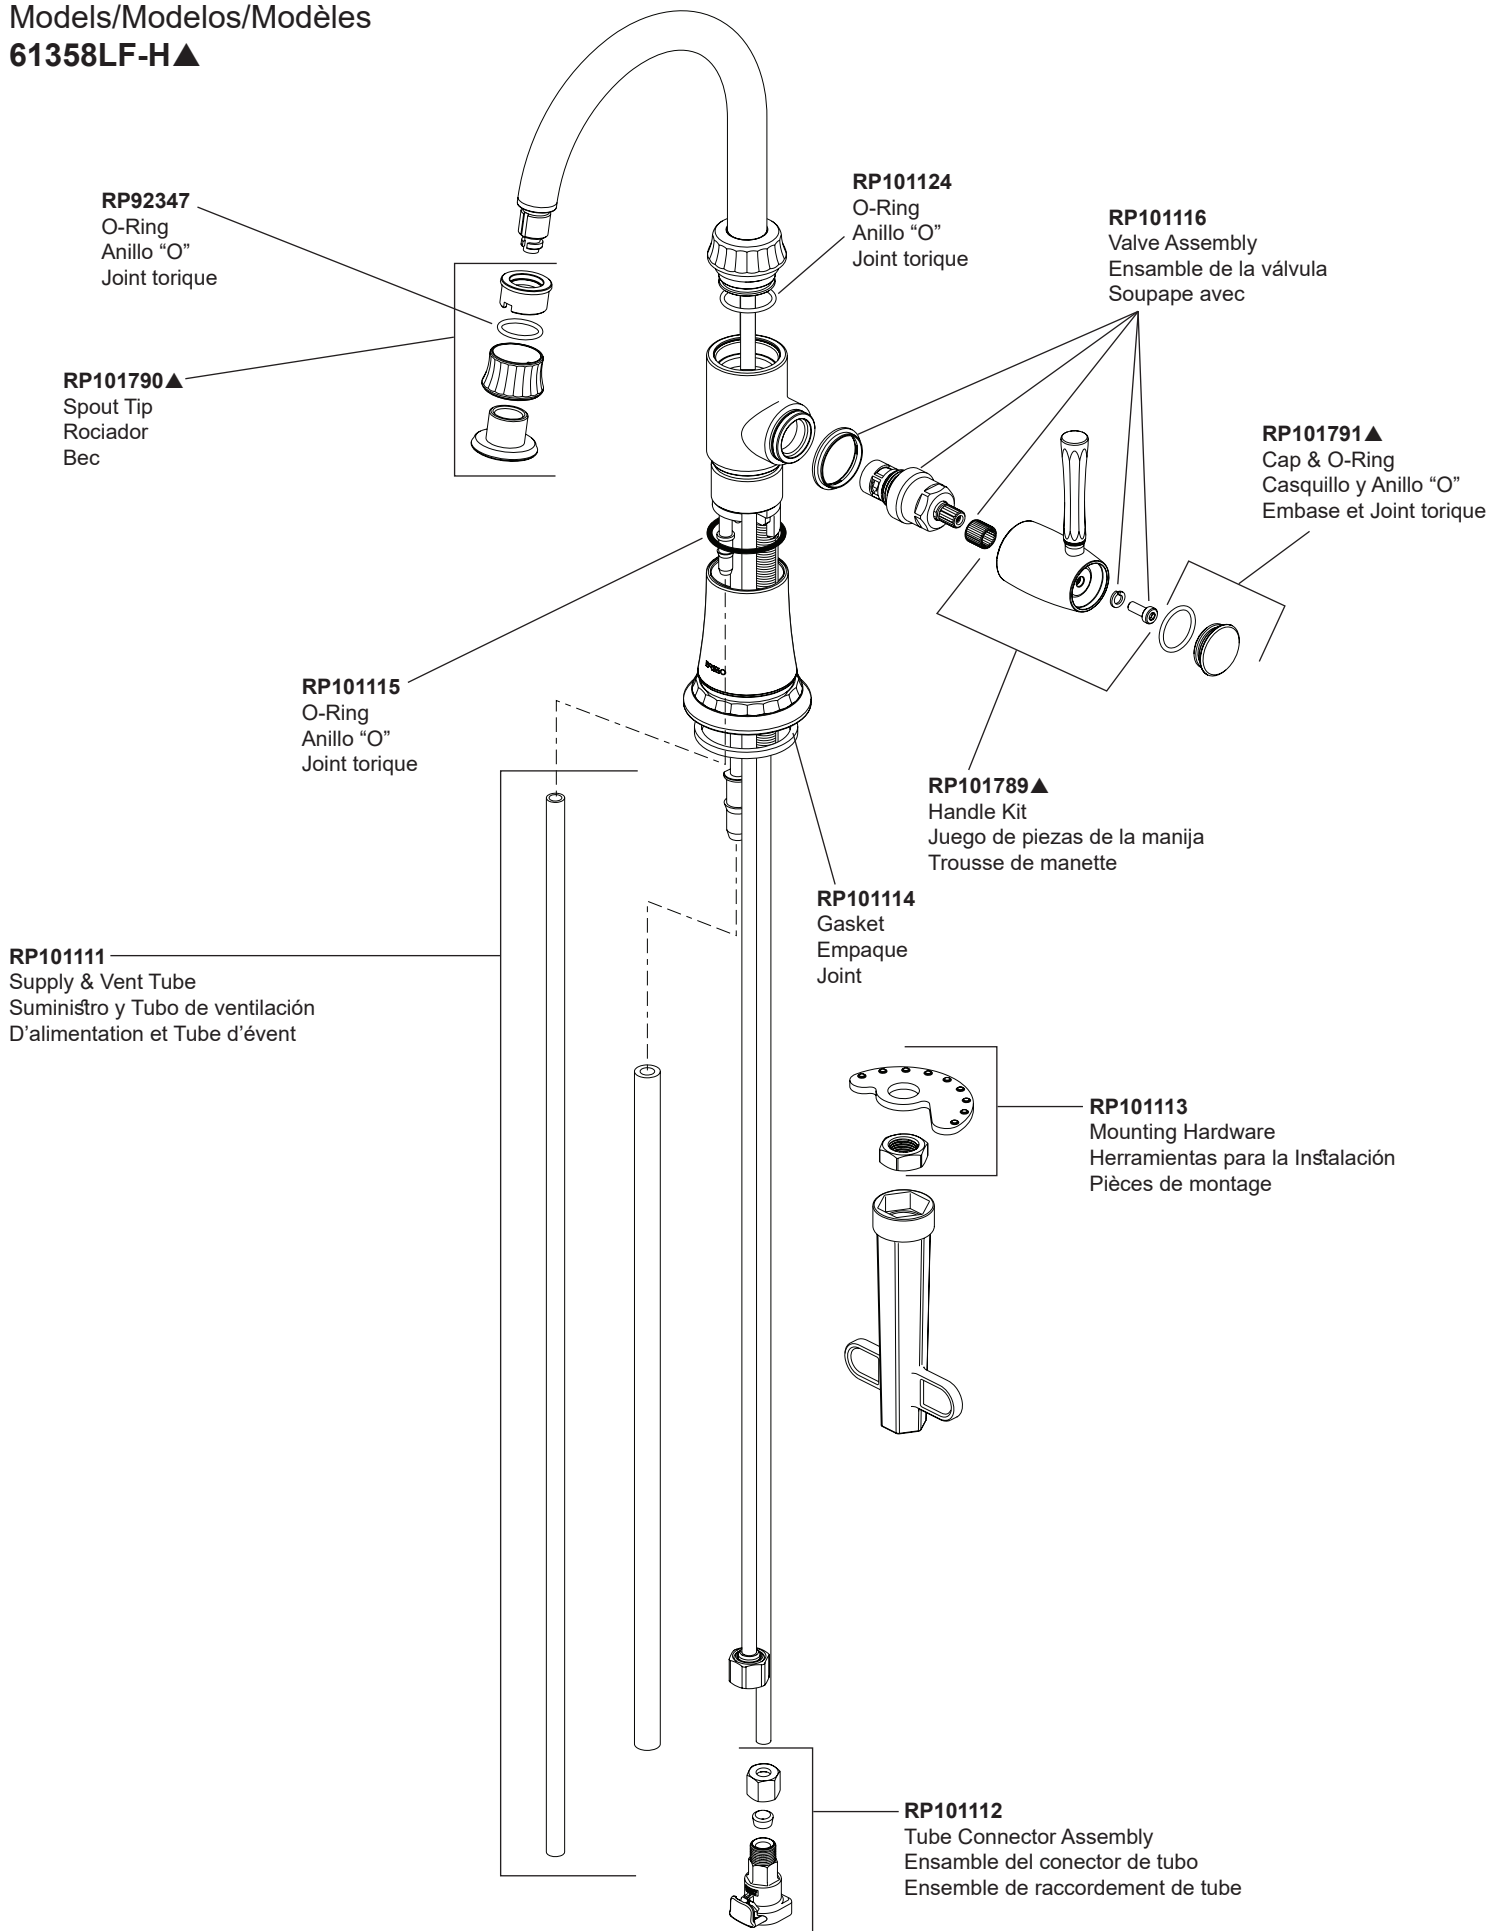

Models/Modelos/Modèles  
**61358LF-H▲**

**RP92347**  
 O-Ring  
 Anillo "O"  
 Joint torique

**RP101124**  
 O-Ring  
 Anillo "O"  
 Joint torique

**RP101116**  
 Valve Assembly  
 Ensemble de la válvula  
 Soupape avec

**RP101790▲**  
 Spout Tip  
 Rociador  
 Bec

**RP101791▲**  
 Cap & O-Ring  
 Casquillo y Anillo "O"  
 Embase et Joint torique

**RP101115**  
 O-Ring  
 Anillo "O"  
 Joint torique

**RP101789▲**  
 Handle Kit  
 Juego de piezas de la manija  
 Trousse de manette

**RP101111**  
 Supply & Vent Tube  
 Suministro y Tubo de ventilación  
 D'alimentation et Tube d'évent

**RP101114**  
 Gasket  
 Empaque  
 Joint

**RP101113**  
 Mounting Hardware  
 Herramientas para la Instalación  
 Pièces de montage

**RP101112**  
 Tube Connector Assembly  
 Ensemble del conector de tubo  
 Ensemble de raccordement de tube