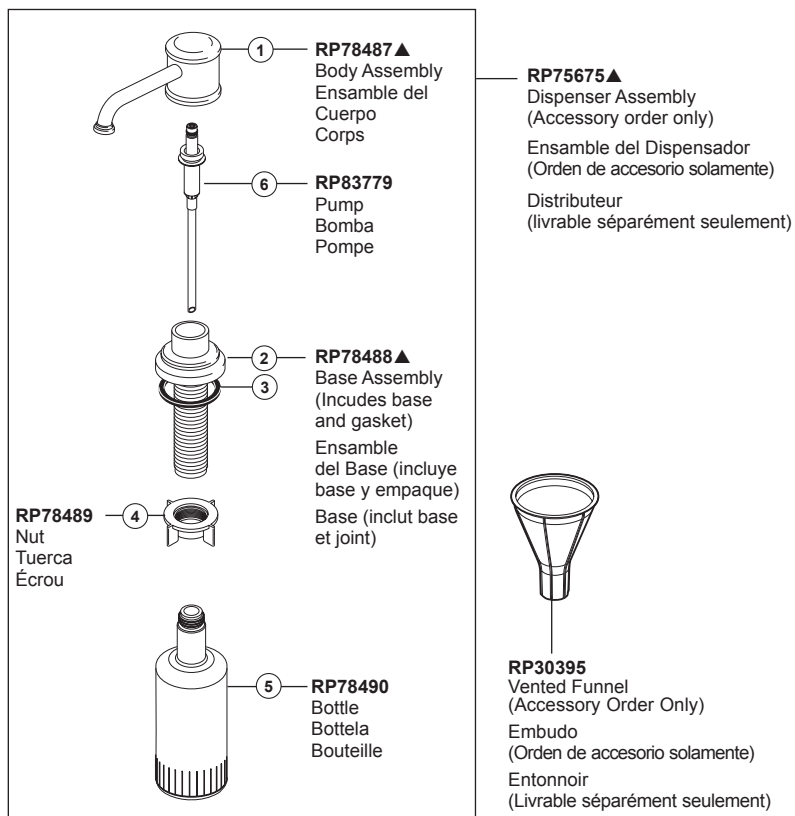

ARTESSO®
Models/Modelos/Modèles
64025LF▲ & 64925LF▲

▲Specify Finish/Especifique el Acabado/Précisez le Fini

Accessory Order Only / Solo para ordenar accesorios / Accessoire livrable séparément

<p>RP63263 Adapters 3/8"-24 UNEF to 1/2"-20 UN & 3/8"-24 UNEF to 1/2"-14 NPSM</p> <p>Adaptadors 3/8"-24 UNEF a 1/2"-20 UN & 3/8"-24 UNEF a 1/2"-14 NPSM</p> <p>Adaptateurs 3/8 po-24 UNEF à 1/2 po-20 UN et 3/8 po-24 UNEF à 1/2 po-14 NPSM</p>	
<p>RP63264 Adapters (10) 3/8"-24 UNEF to 1/2"-20 UN Adaptadors (10) 3/8"-24 UNEF a 1/2"-20 UN Adaptateurs (10) 3/8 po-24 UNEF à 1/2 po-20 UN</p>	
<p>RP63265 Adapters (10) 3/8"-24 UNEF to 1/2"-14 NPSM Adaptadors (10) 3/8"-24 UNEF a 1/2"-14 NPSM Adaptateurs (10) 3/8 po-24 UNEF à 1/2 po-14 NPSM</p>	

▲Specify Finish/Especifique el Acabado/Précisez le Fini