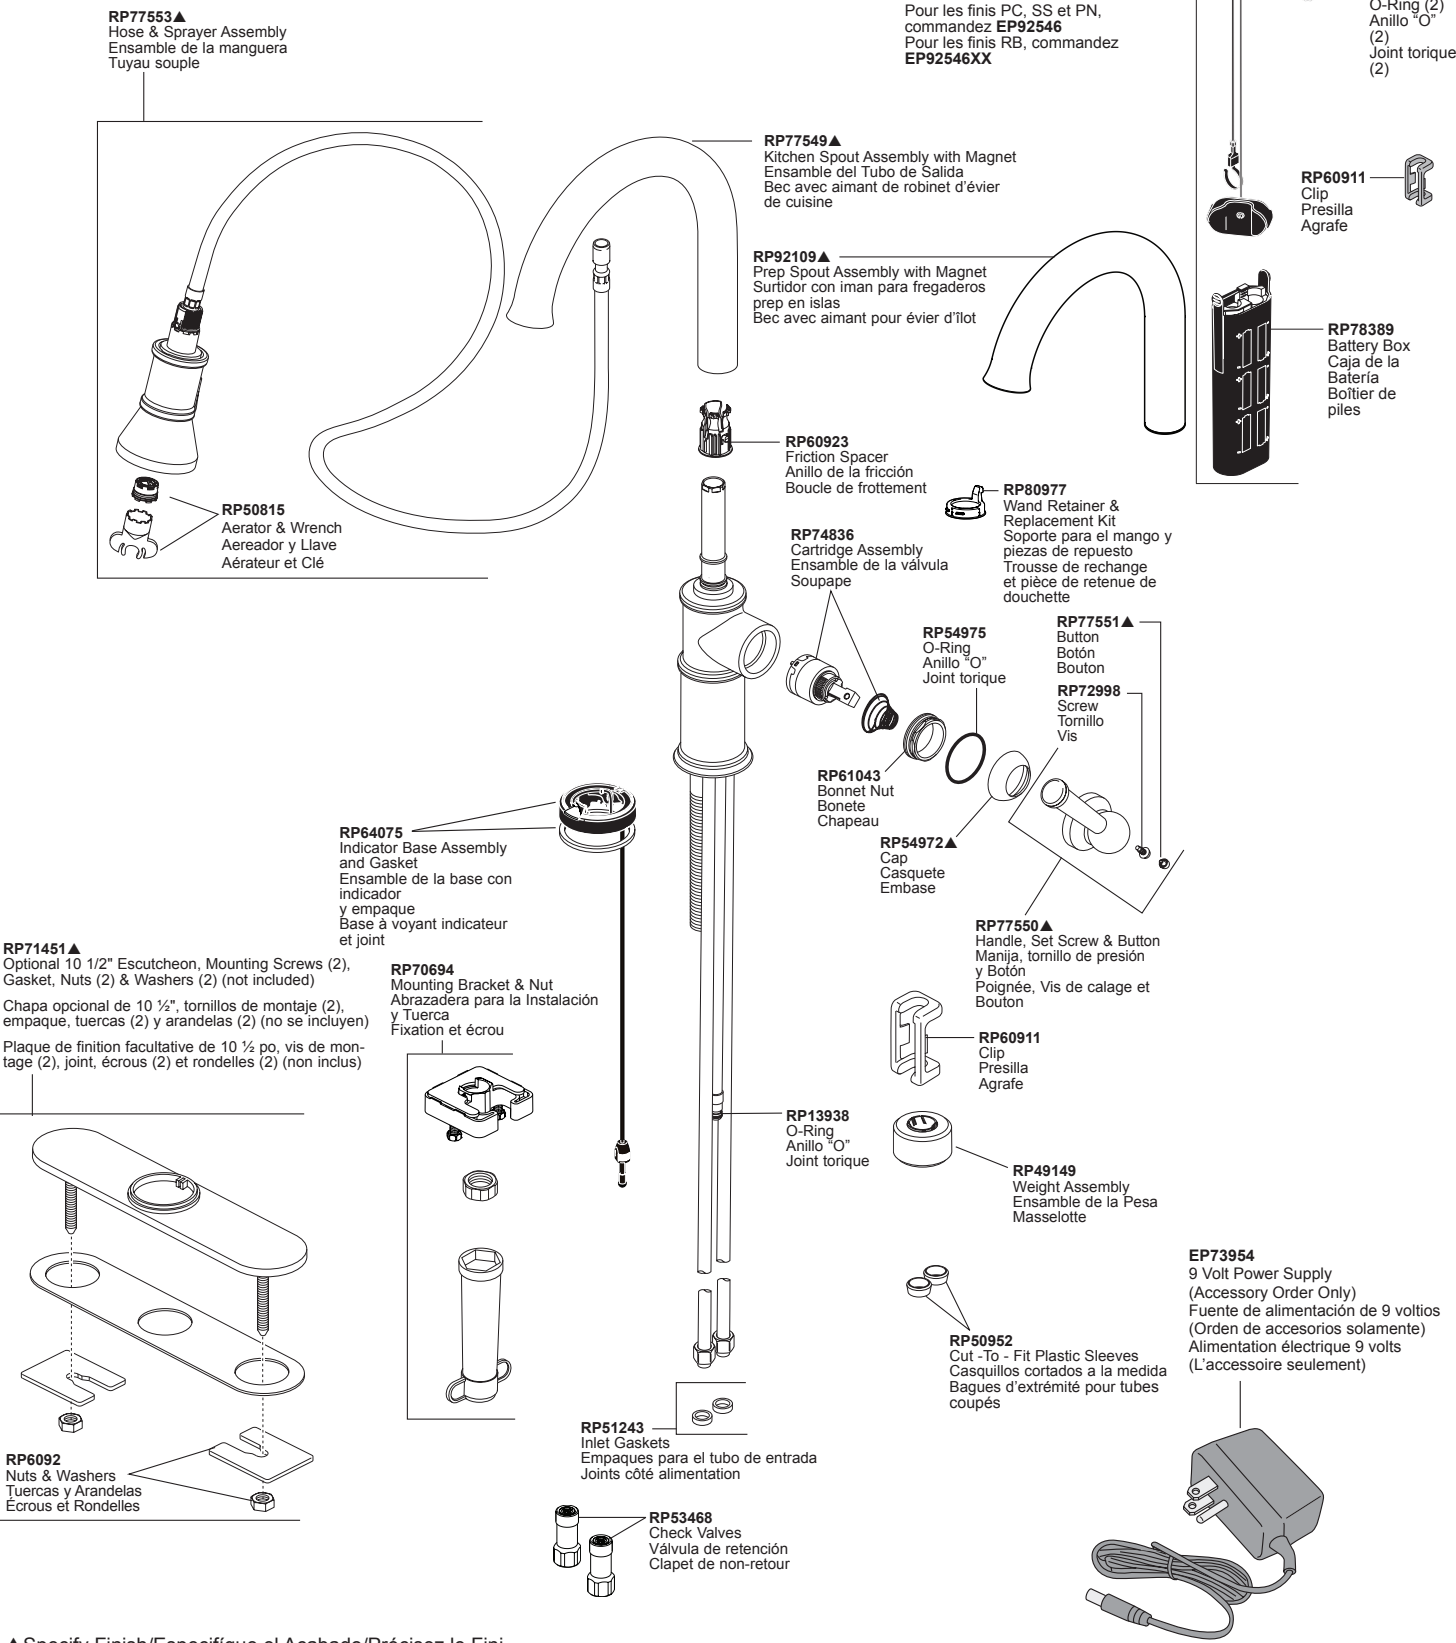

ARTESSO®
Models/Modelos/Modèles
64025LF▲ & 64925LF▲

▲Specify Finish/Especifique el Acabado/Précisez le Fini

Accessory Order Only / Solo para ordenar accesorios / Accessoire livrable séparément

<p>RP63263 Adapters 3/8"-24 UNEF to 1/2"-20 UN & 3/8"-24 UNEF to 1/2"-14 NPSM</p> <p>Adaptadors 3/8"-24 UNEF a 1/2"-20 UN & 3/8"-24 UNEF a 1/2"-14 NPSM</p> <p>Adaptateurs 3/8 po-24 UNEF à 1/2 po-20 UN et 3/8 po-24 UNEF à 1/2 po-14 NPSM</p>	
<p>RP63264 Adapters (10) 3/8"-24 UNEF to 1/2"-20 UN Adaptadors (10) 3/8"-24 UNEF a 1/2"-20 UN Adaptateurs (10) 3/8 po-24 UNEF à 1/2 po-20 UN</p>	
<p>RP63265 Adapters (10) 3/8"-24 UNEF to 1/2"-14 NPSM Adaptadors (10) 3/8"-24 UNEF a 1/2"-14 NPSM Adaptateurs (10) 3/8 po-24 UNEF à 1/2 po-14 NPSM</p>	

▲Specify Finish/Especifique el Acabado/Précisez le Fini