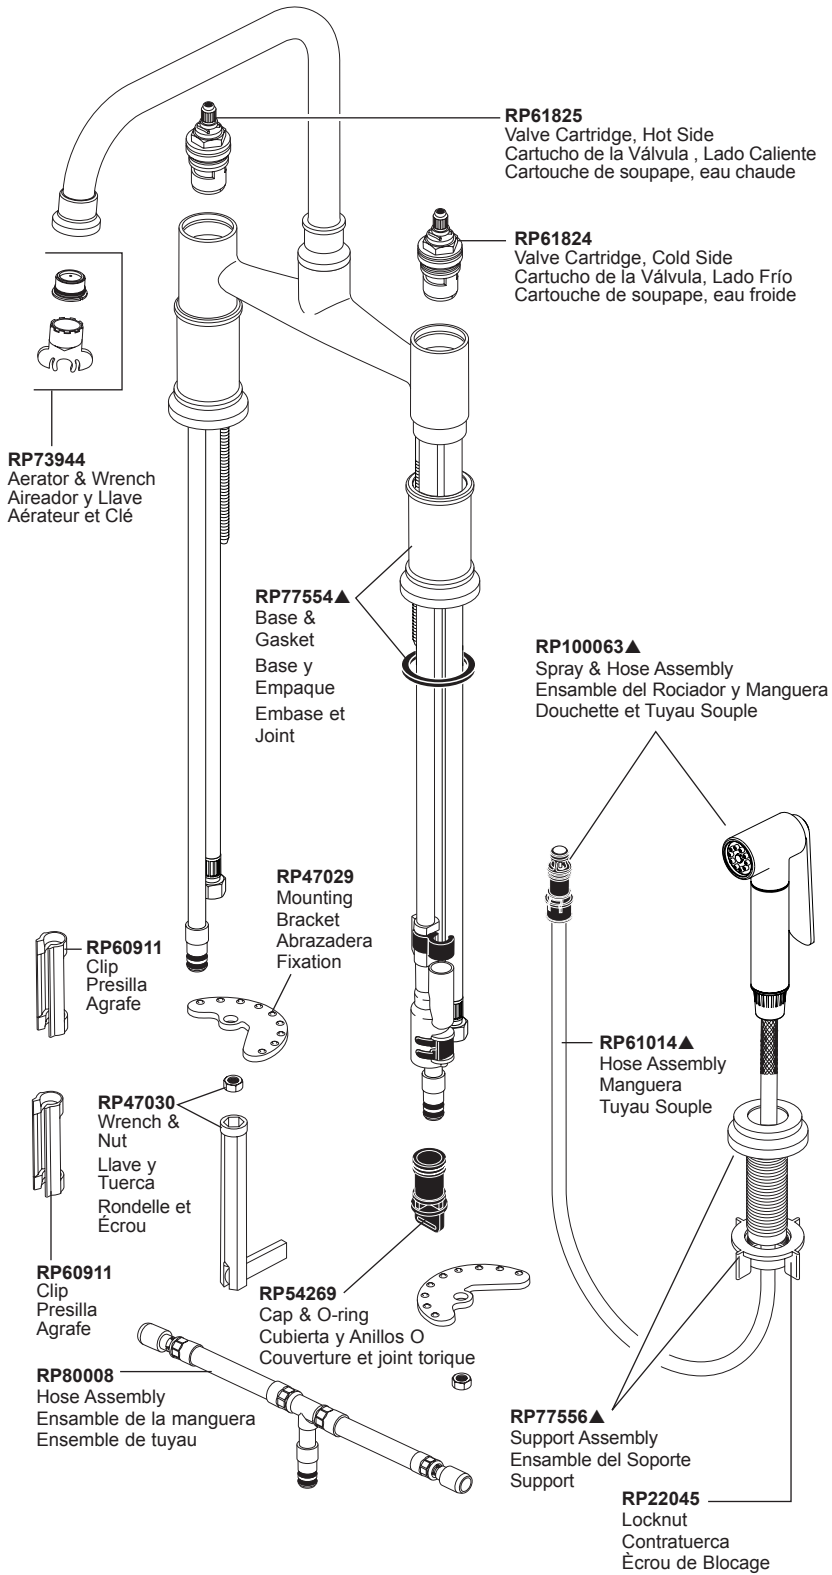

ARTESSO®
 Model/Modelo/Modèle
 62525LF▲

RP77557▲
 Lever Handle w/Button & Set Screw
 Manija con Botón y Tornillo de Ajuste
 Manette avec Bouton et Vis de Calage