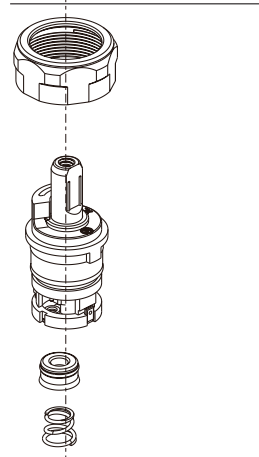

Models/Modelos/Modèles

25892LF ▲

Series/Series/Seria

RP102173▲
Handle Assemblies
Conjunto de manija
Montage de la manette

RP101504
Stem Unit Assembly, Seat & Spring,
Bonnet Nut
Ensamble de la Unidad del Vástago,
Asiento y Resorte, Bonete
Obtuteur, siège et ressort, écrou à
chapeau

RP102039
Aerator & Wrench
Aireador y Llave
Aérateur et Clé

RP102174
Gasket
Empaque
Joint

RP5412
Locknuts
Contratuercas
Écrous de Blocage

RP100137▲
Push Pop-UP with Overflow
Control de rebose para
desagües manuales
Mécanique à poussoir avec trop-plein