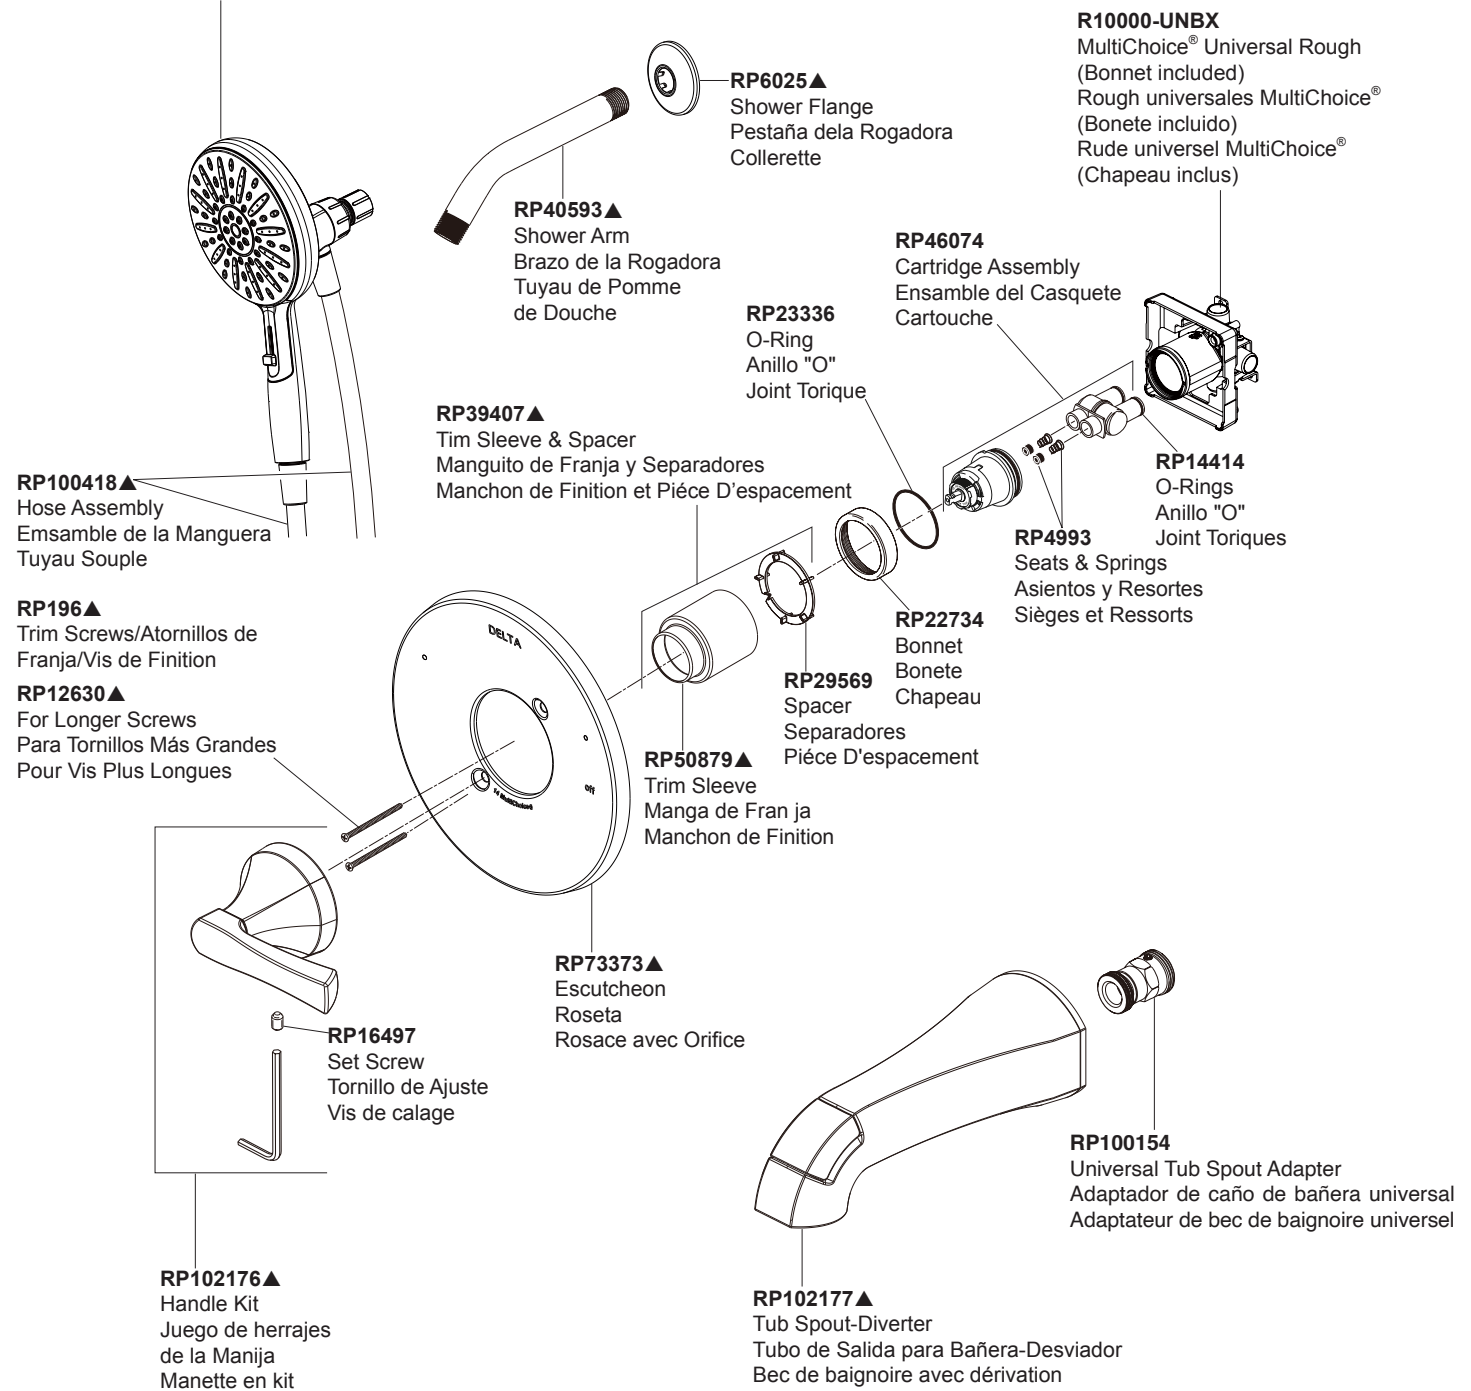

Model/Modelo/Modèle
144892-▲-HS
 Series/Series/Seria

75611▲

6-Setting Suredock™ Magnetic Hand Shower With Magnatite® Technology
 Regadera De Mano Magnética Suredock™ De 6 Ajustes Con Tecnología Magnatite®
 Douche À Main Aimantée Suredock™ À 6 Réglages Avec Technologie Magnatite®

▲ Specify Finish / Especificque el Acabado / Précisez le Fini